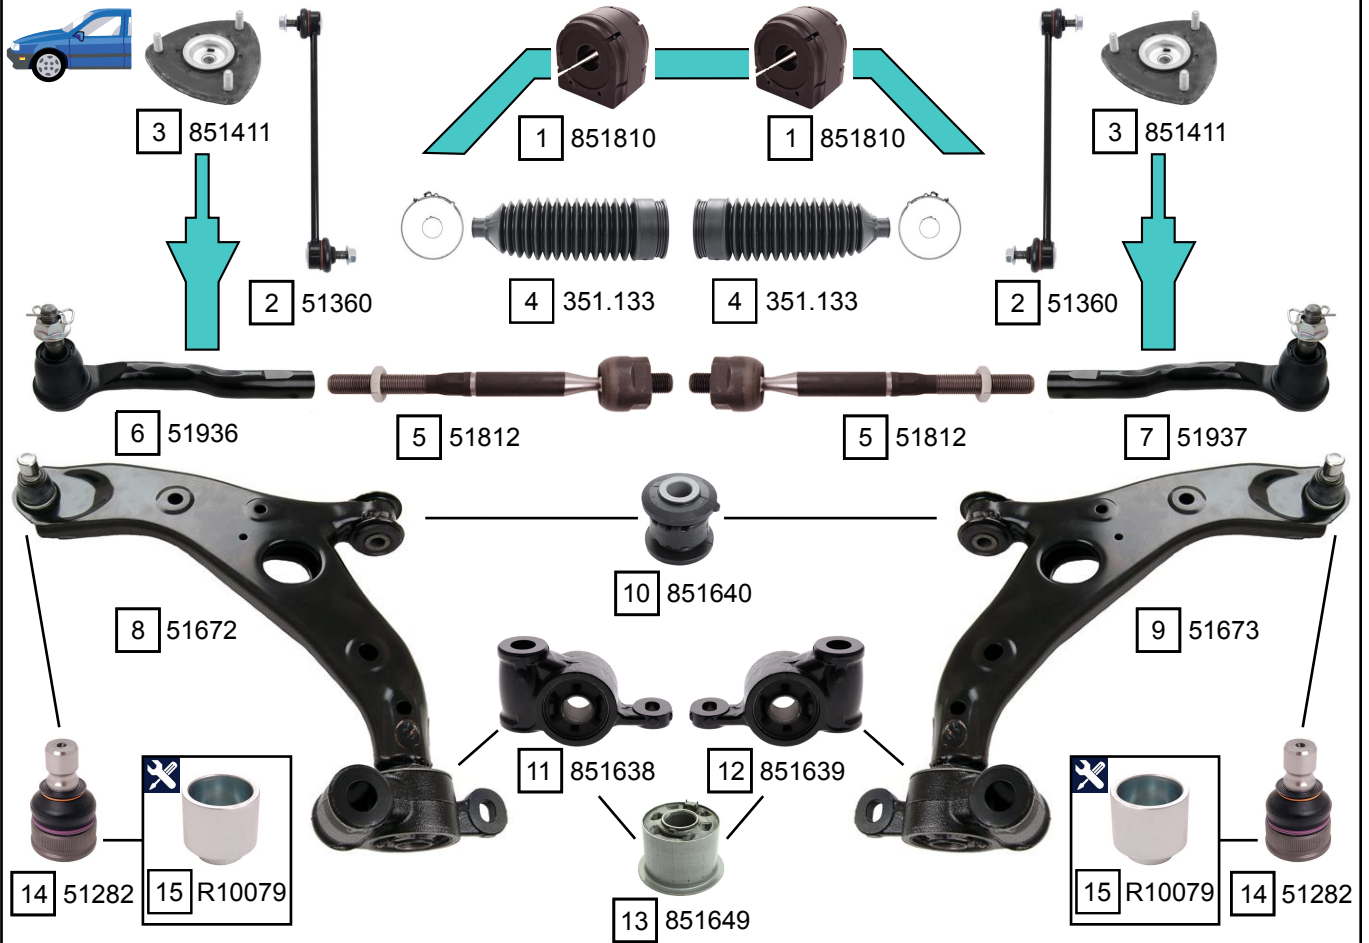

MAZDA 6 (GJ, GL) SALOON - ESTATE

12/2012 ->

Ref.	Sidem Ref.	description	OE-number	measures	Ref.	Sidem Ref.	description	OE-number	measures
1	851810	stabiliser mounting	GMD9 34 156	di:19	12	851639	silentblock for TCA right	Part of	di:27
2	51360	stabiliser link	KD35 34 170	L:288	13	851649	silentblock for TCA	Part of	di:26.85 do:66
3	851411	strut mount	KD35 34 380 C	di:12.1	14	51282	ball joint	Part of	c:20 do:42.6
4	351.133	steering rack gaiter	KD31 32 12X	D:51 d:14 L:185	15	R10079	mounting tool ring ø46 ø38	SEE PAGE III	di:38 do:46
5	51812	axial joint	GHT2 32 240 A	th:MM14X1.5R L:219	16	51674	track rod	GHP9 28 C10	L:310
6	51936	tie rod end left	GHT2 32 290 A	c:12.8 th:FM14X1.5R	17	851700	silentblock for TCA	KD35 28 450	di:12.1 do:40
7	51937	tie rod end right	GHT2 32 280 A	c:12.8 th:FM14X1.5R	18	851701	silentblock for TCA	KD35 28 480	di:12.1 do:40
8	51672	TCA left wbj	G46C 34 350	c:20	19	51675	track rod	GHP9 28 500	L:335
9	51673	TCA right wbj	G46C 34 300	c:20	20	51362	stabiliser link left	KD31 28 190	L:150
10	851640	silentblock for TCA	TK48 34 470 A	di:16.2 do:41.7	21	51363	stabiliser link right	KD31 28 170	L:150
11	851638	silentblock for TCA left	Part of	di:17	22	851908	stabiliser mounting	GH9 28 156 A	di:12