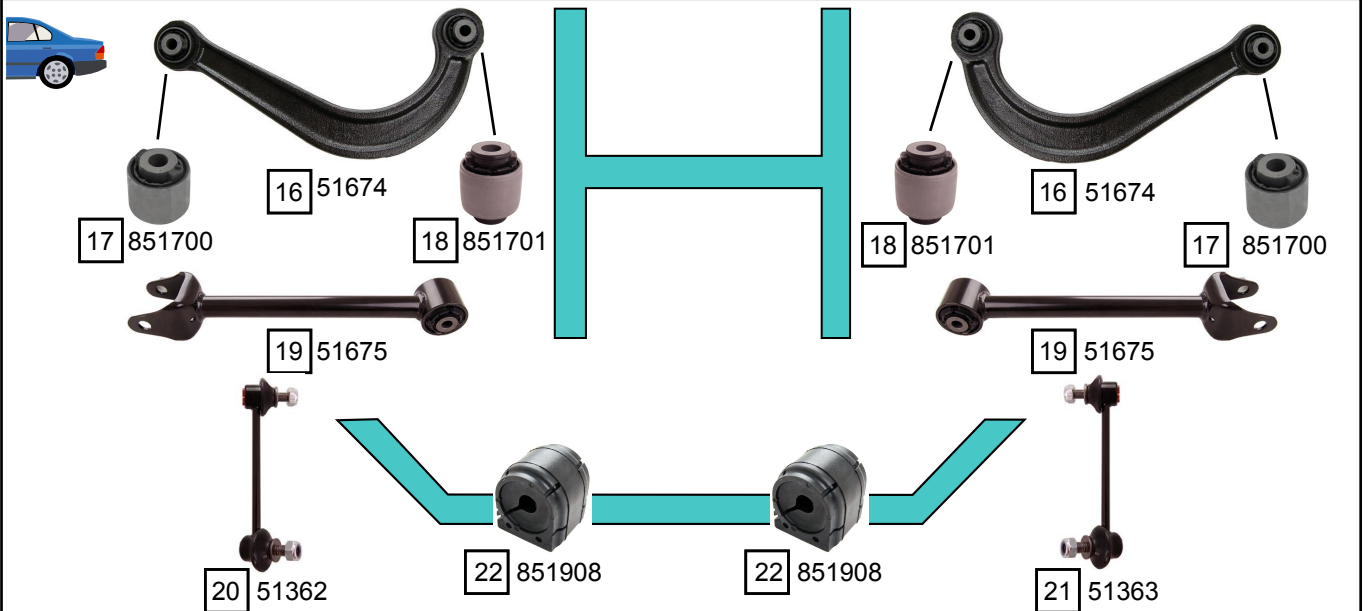

MAZDA 6 (GJ, GL) SALOON - ESTATE

12/2012 ->

Ref.	Sidem Ref.	description	OE-number	measures	Ref.	Sidem Ref.	description	OE-number	measures
1	851810	stabiliser mounting	GMD9 34 156	di:19	12	851639	silentblock for TCA right	Part of	di:27
2	51360	stabiliser link	KD35 34 170	L:288	13	851649	silentblock for TCA	Part of	di:26.85 do:66
3	851411	strut mount	KD35 34 380 C	di:12.1	14	51282	ball joint	Part of	c:20 do:42.6
4	351.133	steering rack gaiter	KD31 32 12X	D:51 d:14 L:185	15	R10079	mounting tool ring ø46 ø38	SEE PAGE III	di:38 do:46
5	51812	axial joint	GHT2 32 240 A	th:MM14X1.5R L:219	16	51674	track rod	GHP9 28 C10	L:310
6	51936	tie rod end left	GHT2 32 290 A	c:12.8 th:FM14X1.5R	17	851700	silentblock for TCA	KD35 28 450	di:12.1 do:40
7	51937	tie rod end right	GHT2 32 280 A	c:12.8 th:FM14X1.5R	18	851701	silentblock for TCA	KD35 28 480	di:12.1 do:40
8	51672	TCA left wbj	G46C 34 350	c:20	19	51675	track rod	GHP9 28 500	L:335
9	51673	TCA right wbj	G46C 34 300	c:20	20	51362	stabiliser link left	KD31 28 190	L:150
10	851640	silentblock for TCA	TK48 34 470 A	di:16.2 do:41.7	21	51363	stabiliser link right	KD31 28 170	L:150
11	851638	silentblock for TCA left	Part of	di:17	22	851908	stabiliser mounting	GH9 28 156 A	di:12