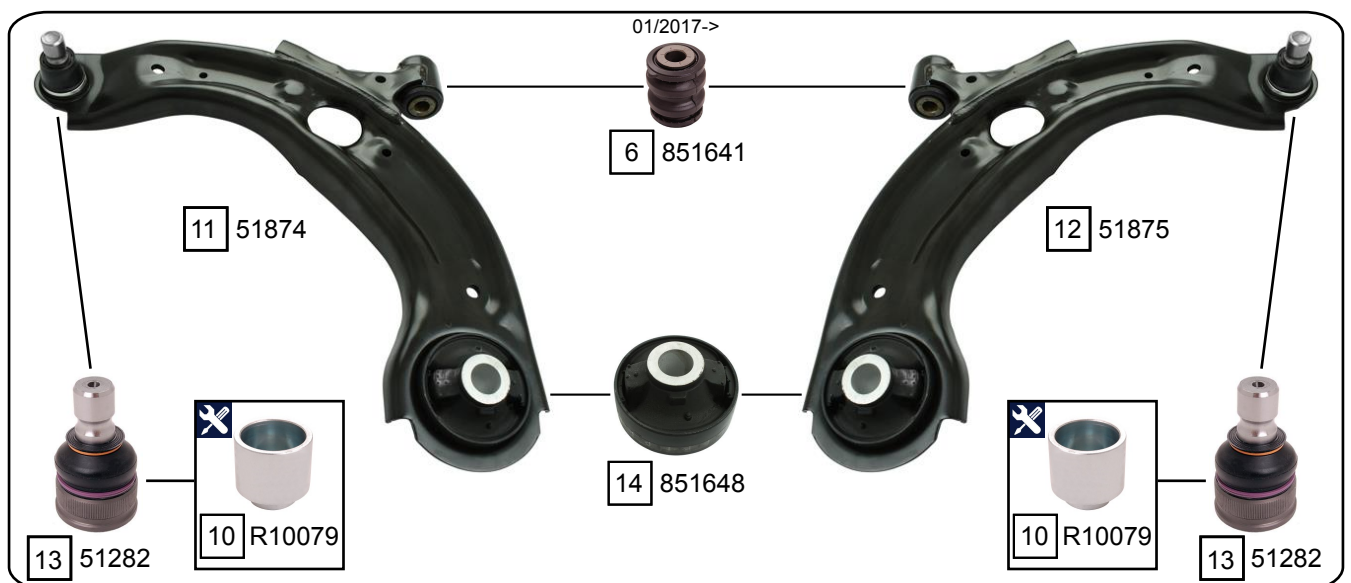

CX-3 (DK)

01/2015 ->

Ref.	Sidem Ref.	Description	OE-number	Measures	Ref.	Sidem Ref.	Description	OE-number	Measures
1	851810	stabiliser mounting	GMD9 34 156	di:19	8	51775	track control arm right wbj	D10E 34 300 B	c:20 L:
2	51366	stabiliser link	DA6A 34 170	L:251	9	851642	silentblock for TCA	Part of	di:21 do:8
3	351.134	steering rack gaiter	D09H 32 12X	D:52 d:14.	10	R10079	mounting tool ring ø46 ø38	Ø 38	di:38 do:4
4	51042	tie rod end	D10E 32 280	c:12.7 th:	11	51874	track control arm left wbj	D24H 35 300 B	c:20 L:
5	51814	axial joint	D10E 32 240	th:MM16X1.	12	51875	track control arm right wbj	D24H 35 350 B	c:20 L:
6	851641	silentblock for TCA	Part of	di:14.1 do	13	51282	ball joint	Part of	c:20 do:42
7	51774	track control arm left wbj	D10E 34 350 B	c:20 L:	14	851648	silentblock for TCA	Part of	di:21 do:8