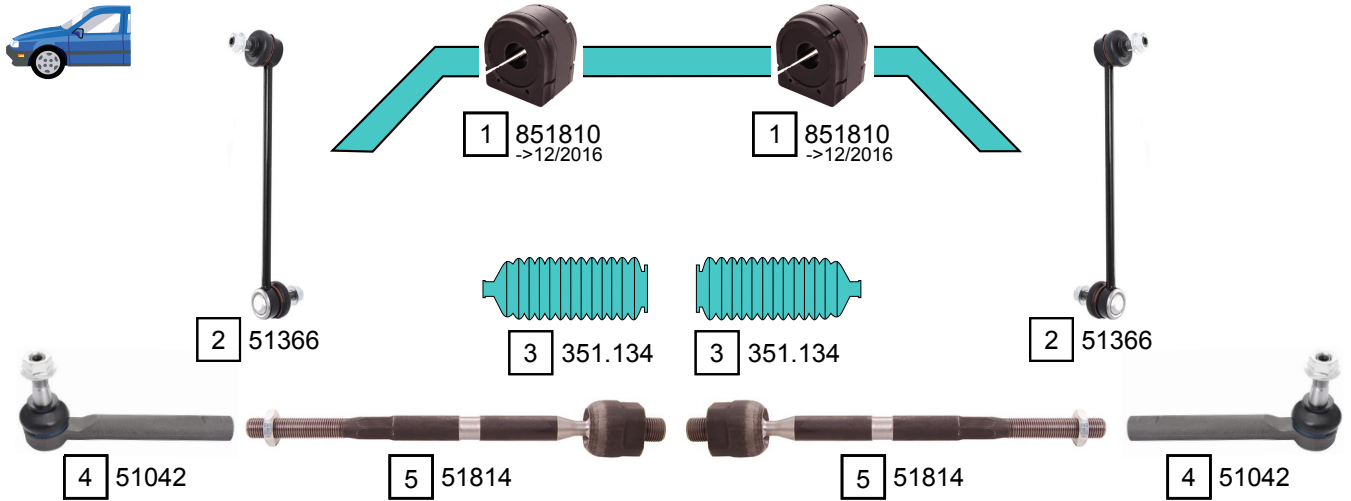

CX-3 (DK)

01/2015 ->

Ref.	Sidem Ref.	Description	OE-number	Measures	Ref.	Sidem Ref.	Description	OE-number	Measures
1	851810	stabiliser mounting	GMD9 34 156	di:19	8	51775	track control arm right wbj	D10E 34 300 B	c:20 L:
2	51366	stabiliser link	DA6A 34 170	L:251	9	851642	silentblock for TCA	Part of	di:21 do:8
3	351.134	steering rack gaiter	D09H 32 12X	D:52 d:14.	10	R10079	mounting tool ring ø46 ø38	Ø 38	di:38 do:4
4	51042	tie rod end	D10E 32 280	c:12.7 th:	11	51874	track control arm left wbj	D24H 35 300 B	c:20 L:
5	51814	axial joint	D10E 32 240	th:MM16X1.	12	51875	track control arm right wbj	D24H 35 350 B	c:20 L:
6	851641	silentblock for TCA	Part of	di:14.1 do	13	51282	ball joint	Part of	c:20 do:42
7	51774	track control arm left wbj	D10E 34 350 B	c:20 L:	14	851648	silentblock for TCA	Part of	di:21 do:8