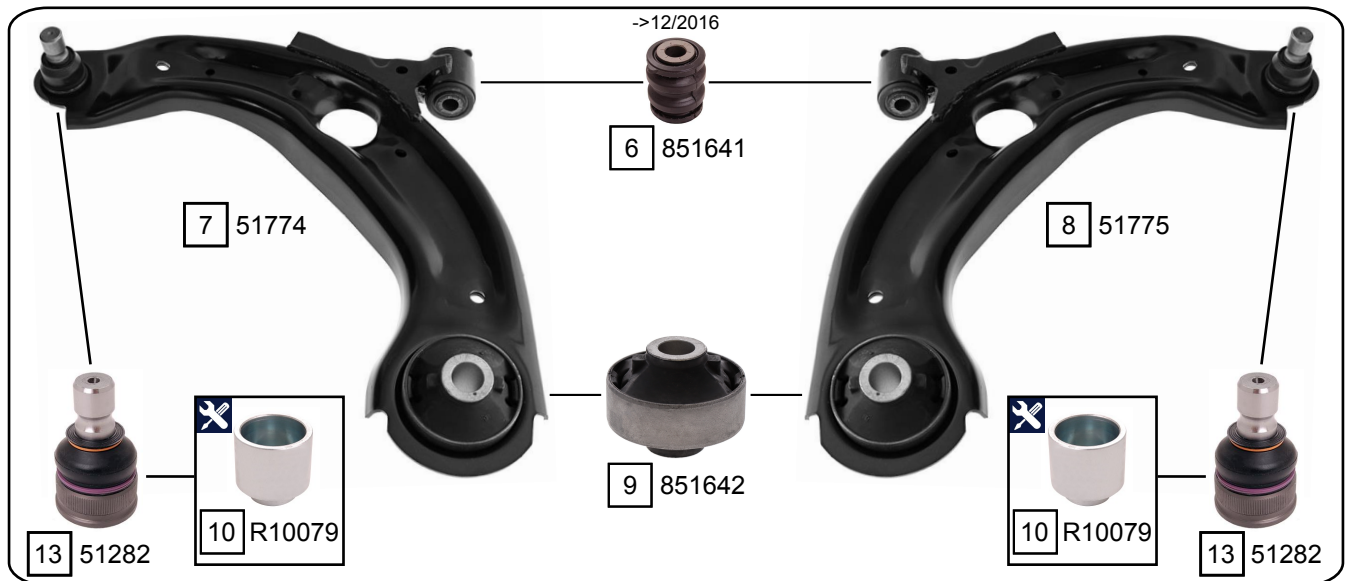

CX-3 (DK)

01/2015 ->

Ref.	Sidem Ref.	Description	OE-number	Measures	Ref.	Sidem Ref.	Description	OE-number	Measures
1	851810	stabiliser mounting	GMD9 34 156	di:19	8	51775	track control arm right wbj	D10E 34 300 B	c:20 L:
2	51366	stabiliser link	DA6A 34 170	L:251	9	851642	silentblock for TCA	Part of	di:21 do:8
3	351.134	steering rack gaiter	D09H 32 12X	D:52 d:14.	10	R10079	mounting tool ring ø46 ø38	Ø 38	di:38 do:4
4	51042	tie rod end	D10E 32 280	c:12.7 th:	11	51874	track control arm left wbj	D24H 35 300 B	c:20 L:
5	51814	axial joint	D10E 32 240	th:MM16X1.	12	51875	track control arm right wbj	D24H 35 350 B	c:20 L:
6	851641	silentblock for TCA	Part of	di:14.1 do	13	51282	ball joint	Part of	c:20 do:42
7	51774	track control arm left wbj	D10E 34 350 B	c:20 L:	14	851648	silentblock for TCA	Part of	di:21 do:8