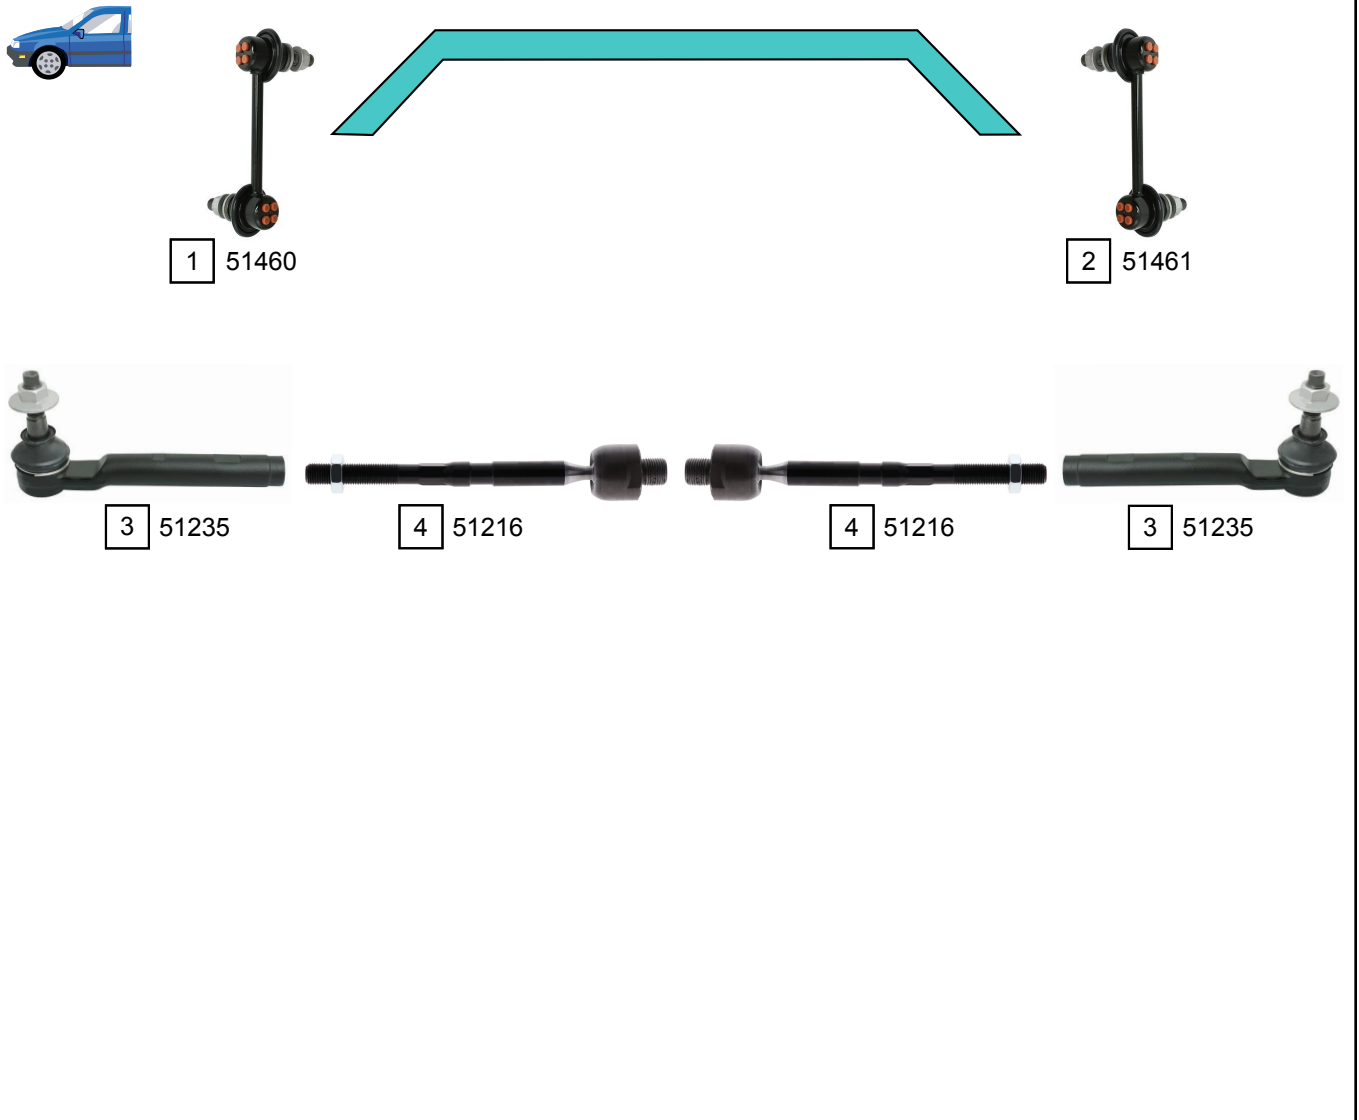

MX-5 IV (ND)

04/2015 ->

Ref.	Sidem Ref.	Description	OE-number	Measures	Ref.	Sidem Ref.	Description	OE-number	Measures
1	51460	stabiliser link left	N243 34 170	L:110	4	51216	axial joint	N243 32 240	th:MM18X1.5R L:212
2	51461	stabiliser link right	N243 34 150	L:110	5	51462	stabiliser link left	N243 28 190	L:60
3	51235	tie rod end	N243 32 280	c:12.6 th:FM14X1.5R	6	51463	stabiliser link right	N243 28 170	L:60