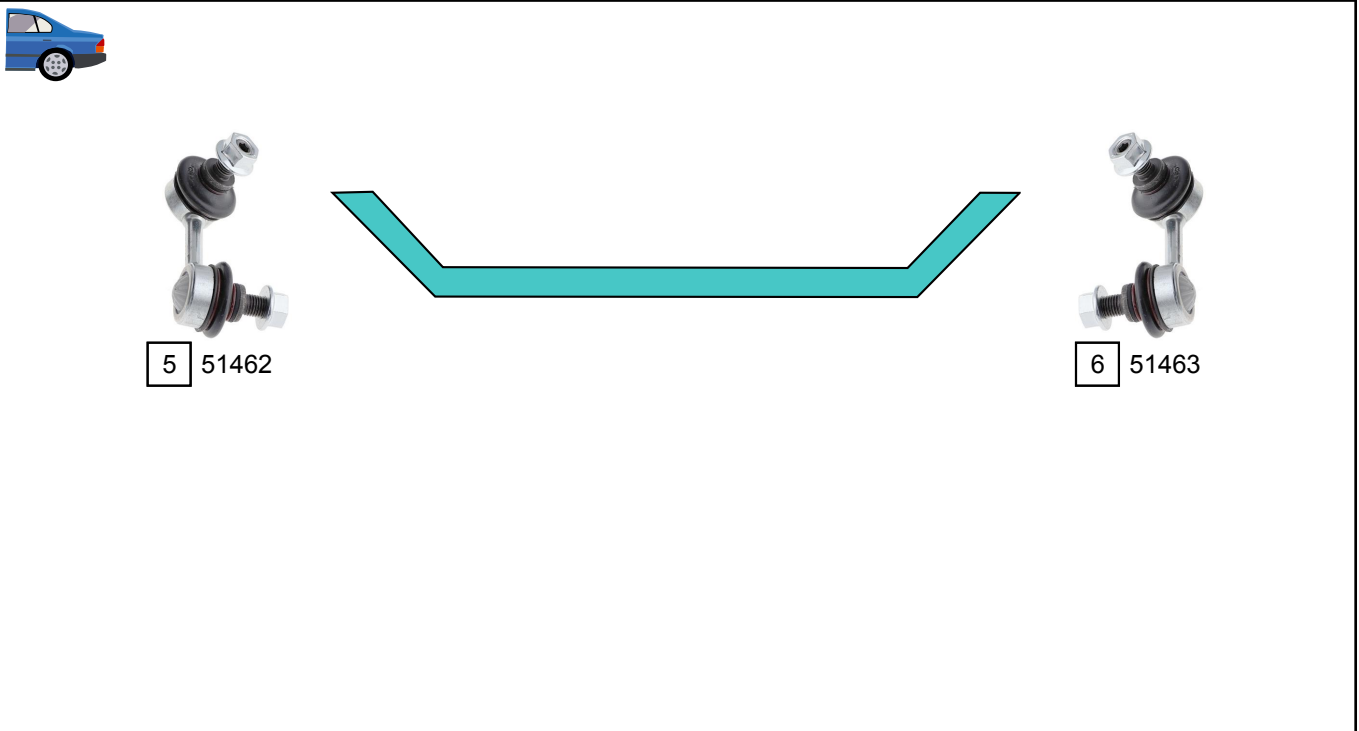

MX-5 IV (ND)

04/2015 ->

Ref.	Sidem Ref.	Description	OE-number	Measures	Ref.	Sidem Ref.	Description	OE-number	Measures
1	51460	stabiliser link left	N243 34 170	L:110	4	51216	axial joint	N243 32 240	th:MM18X1.5R L:212
2	51461	stabiliser link right	N243 34 150	L:110	5	51462	stabiliser link left	N243 28 190	L:60
3	51235	tie rod end	N243 32 280	c:12.6 th:FM14X1.5R	6	51463	stabiliser link right	N243 28 170	L:60