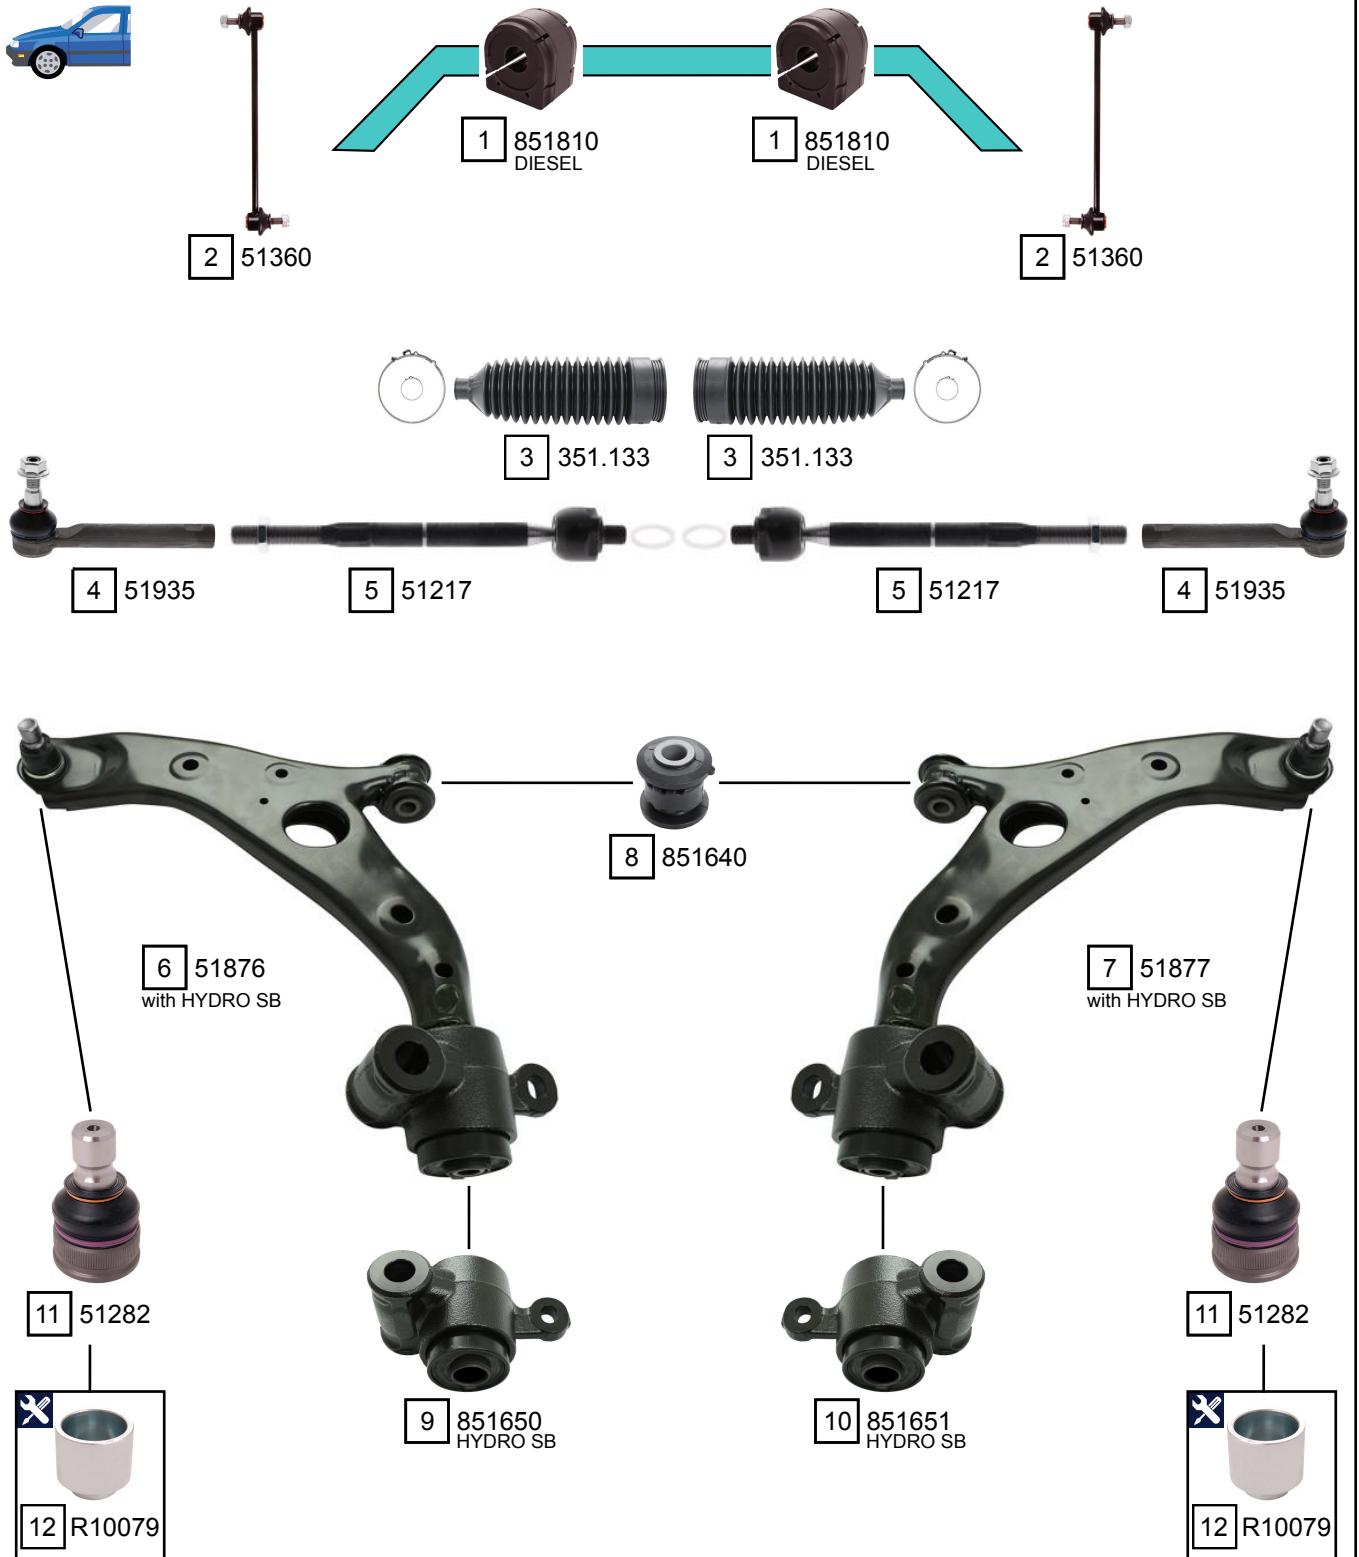

CX-5 (KF)

11/2016 ->

Ref.	Sidem Ref.	Description	OE-number	Measures	Ref.	Sidem Ref.	Description	OE-number	Measures
1	851810	stabiliser mounting	GMD9 34 156	di:19	7	51877	TCA right wbj	KB8W 34 300 H	c:20
2	51360	stabiliser link	KD35 34 170	L:288	8	851640	silentblock for TCA	TK48 34 470 A	di:16.2 do:41.7
3	351.133	steering rack gaiter	KD31 32 12X	D:51 d:14 L:185	9	851650	silentblock for TCA left	Part of	di:26.8
4	51935	tie rod end	K123 32 280	c:13.6 th:FM14X1.5R	10	851651	silentblock for TCA right	Part of	di:23.8
5	51217	axial joint	K123 32 240	th:MM14X1.5R L:256	11	51282	ball joint	Part of	c:20 do:42.6
6	51876	TCA left wbj	KB8W 34 350 H	c:20	12	R10079	mounting tool ring ø46 ø38	SEE PAGE III	di:38 do:46