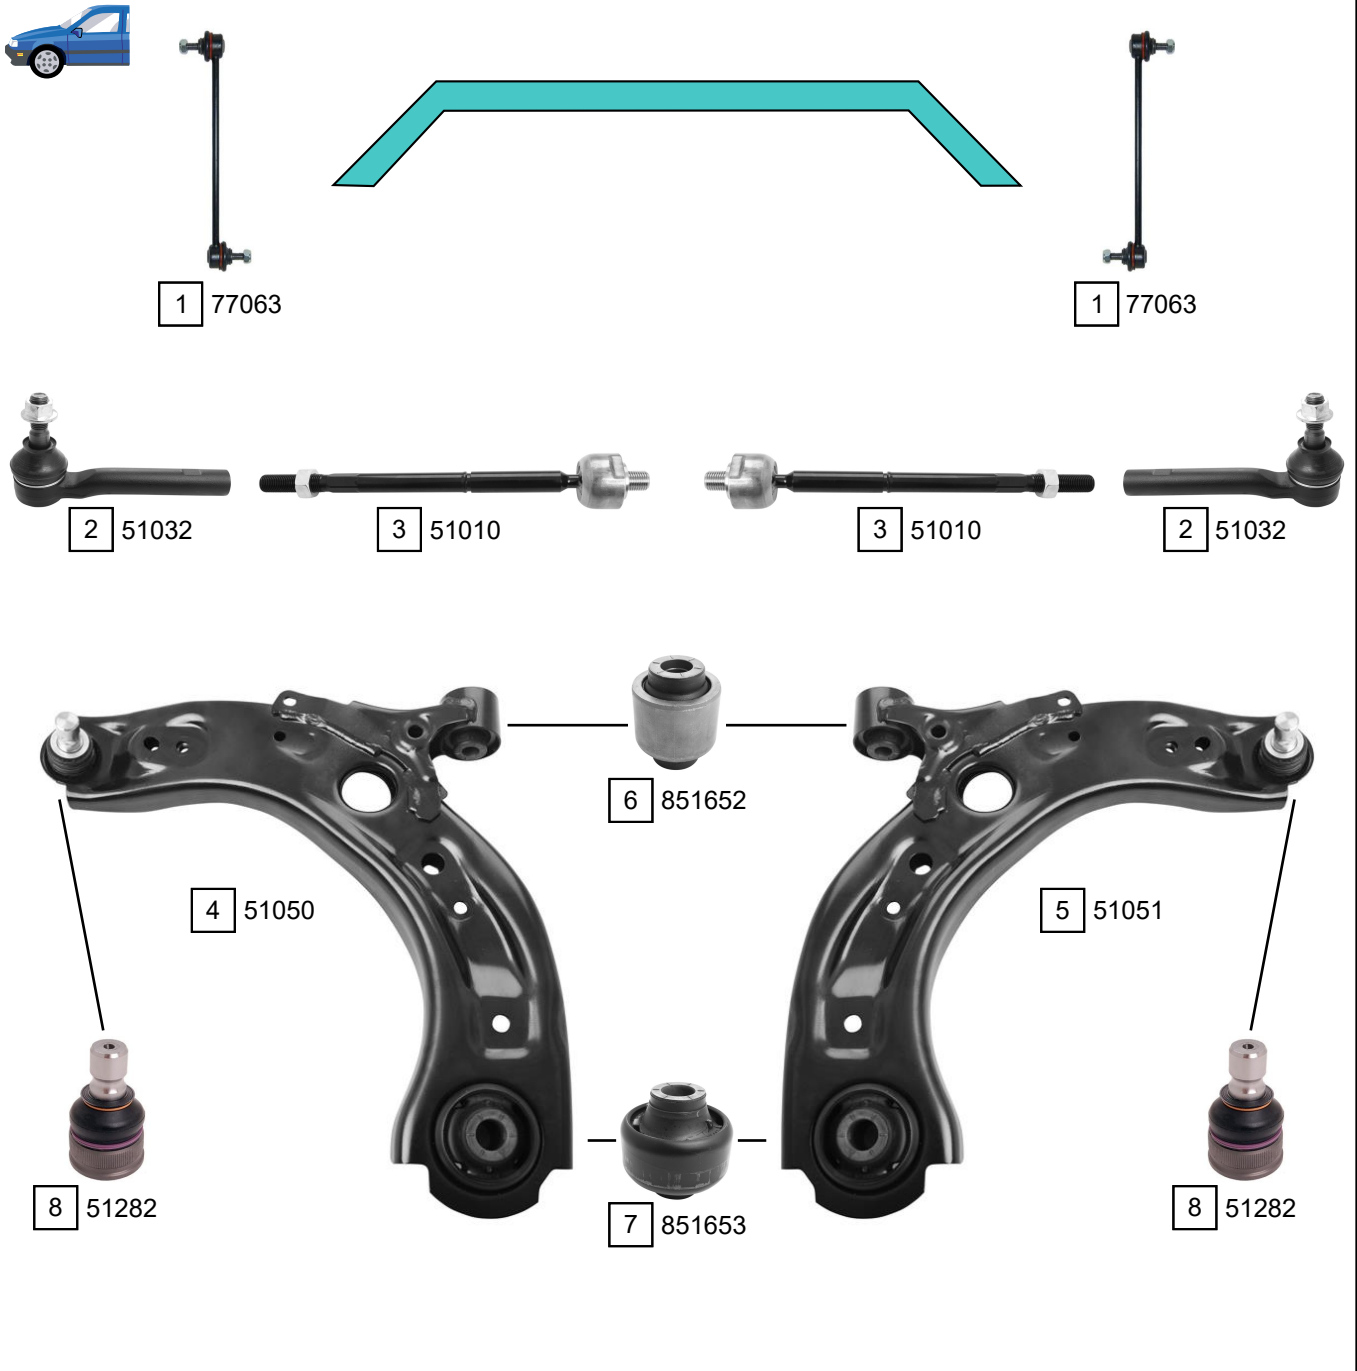

CX-30 (DM)

07/2019 ->

Ref.	Sidem Ref.	Description	OE-number	Measures	Ref.	Sidem Ref.	Description	OE-number	Measures
1	77063	stabiliser link	BCKE 34 170	L:270	5	51051	TCA right wbj	DFR5 35 300 B	c:20
2	51032	tie rod end	DFR5 32 280	c:13.5 th:FM14X1.5R	6	851652	silentblock for TCA	Part of	di:12.4 do:43.8
3	51010	axial joint	DFR5 32 240	th:MM14X1.5R L:265	7	851653	silentblock for TCA	Part of	di:19.1 do:68.4
4	51050	TCA left wbj	DFR5 35 350 B	c:20	8	51282	ball joint	Part of	c:20 do:42.6