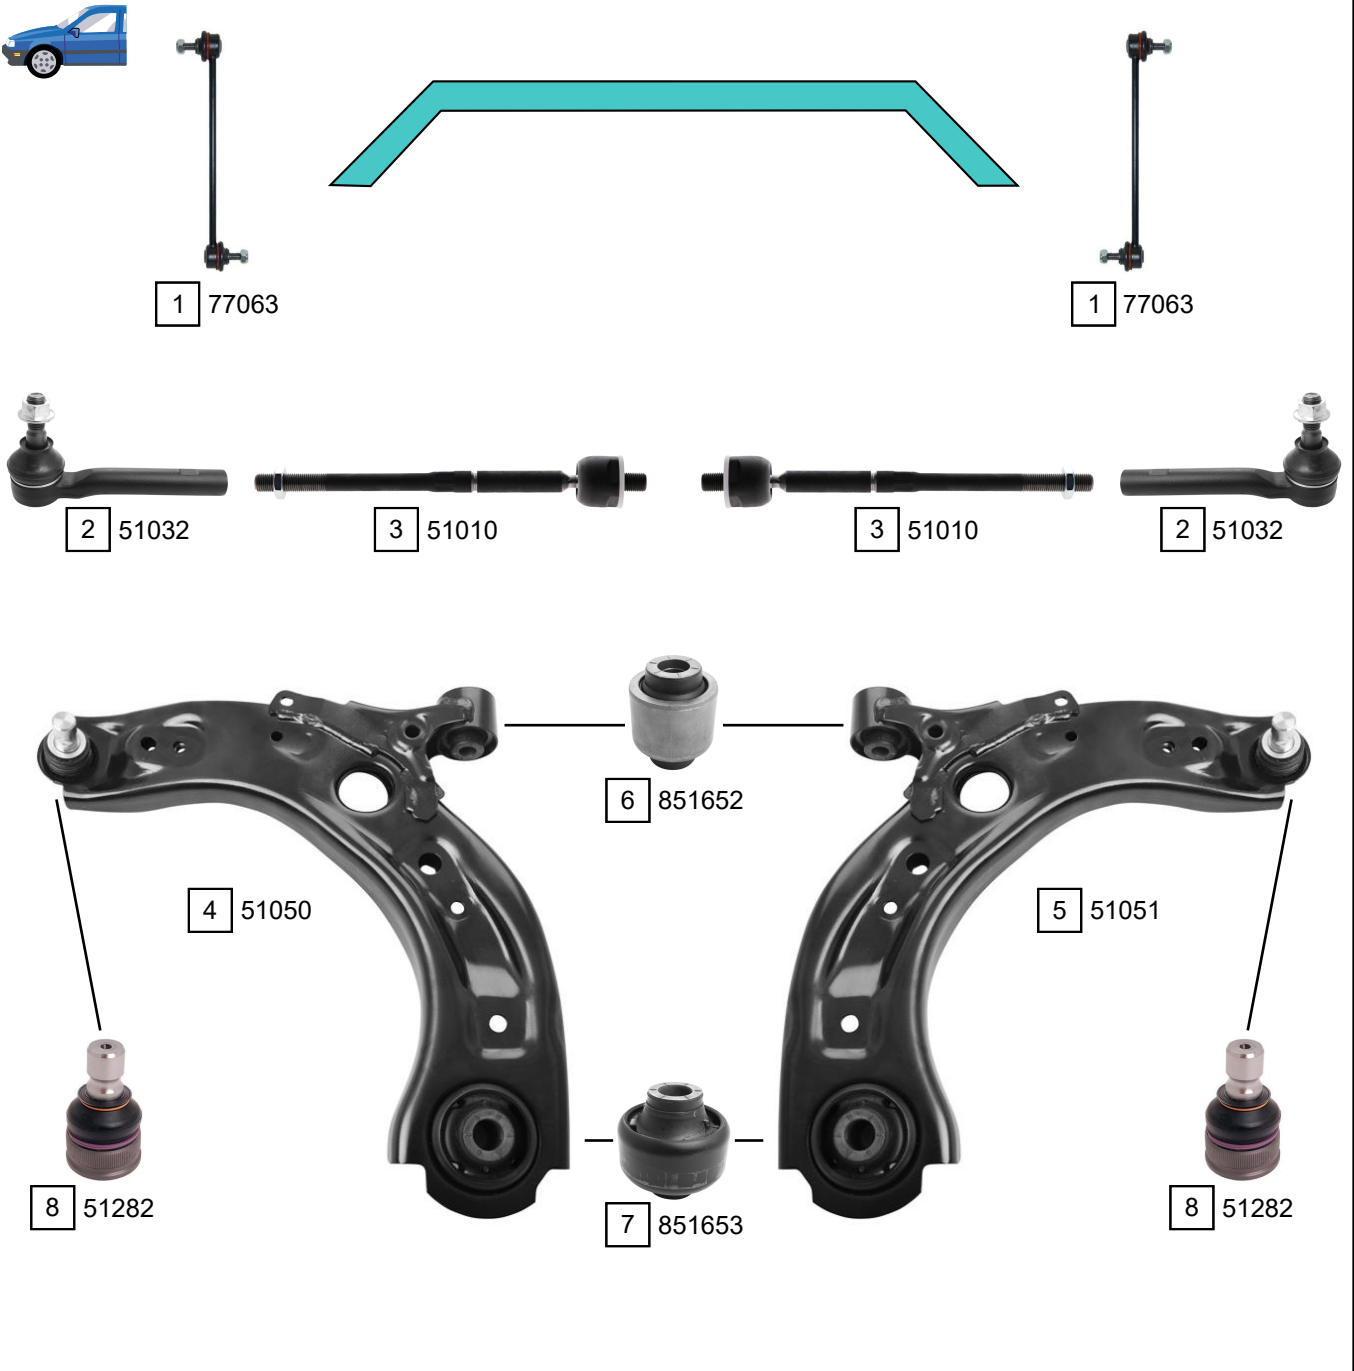

CX-30 (DM)

07/2019 ->

Ref.	Sidem Ref.	Description	OE-number	Measures	Ref.	Sidem Ref.	Description	OE-number	Measures
1	77063	stabiliser link	BCKE 34 170	L:270	5	51051	TCA right wbj	DFR5 34 300 B	c:20
2	51032	tie rod end	DFR5 32 280	c:13.5 th:FM14X1.5R	6	851652	silentblock for TCA	Part of	di:12.4 do:43.8
3	51010	axial joint	DFR5 32 240	th:MM14X1.5R L:265	7	851653	silentblock for TCA	Part of	di:19.1 do:68.4
4	51050	TCA left wbj	DFR5 34 350 B	c:20	8	51282	ball joint	Part of	c:20 do:42.6