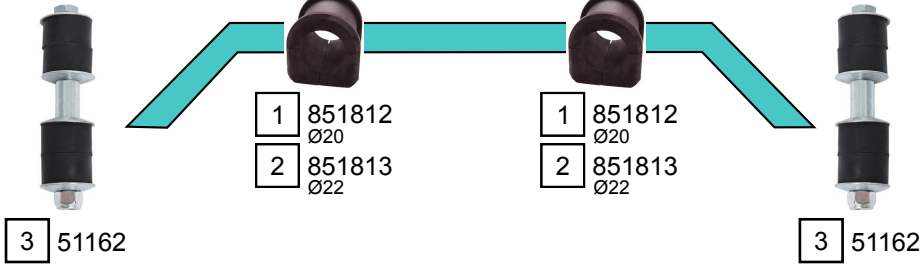

323 IV (BG)

06/1989 - 08/1994

5 51634
ALL

5 51634
ALL

6 51681
03/1993 ->

6 51681
03/1993 ->

7 51680
-> 03/1993 / 4X4

7 51680
-> 03/1993 / 4X4

Ref.	Sidem Ref.	Description	OE-number	Measures	Ref.	Sidem Ref.	Description	OE-number	Measures
1	851812	stabiliser mounting	B26R 34 156	di:19.5	6	51681	ball joint	B01A 34 550	c:18
2	851813	stabiliser mounting	B03E 34 156	di:21.5	7	51680	ball joint lower	B455 34 550	c:16
3	51162	stabiliser link	B029 34 159	L:100	8	51165	stabiliser link rear axle	G030 28 158	L:120
4	389.032	steering rack gaiter	B300 32 125	D:45 d:12 L:212	9	851906	stabiliser mounting	G564 28 156 A	di:15.5
5	51634	tie rod end	8AB2 32 280	c:13.3 th:FM12X1.25R	10	851907	stabiliser mounting	GE4T 28 156	di:16.8