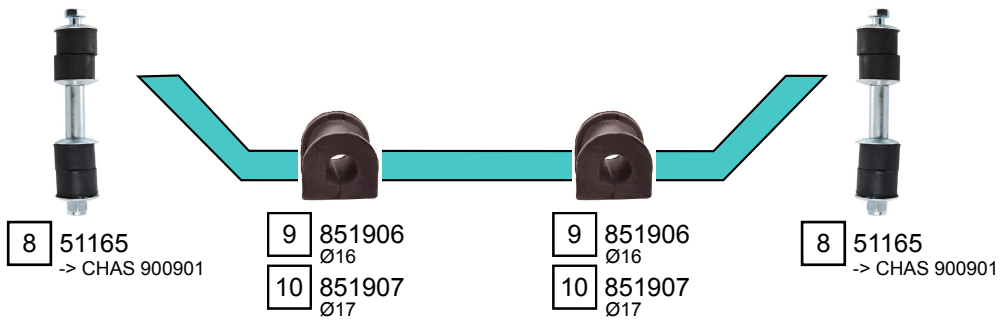

323 IV (BG)

06/1989 - 08/1994

5 51634
ALL

5 51634
ALL

6 51681
03/1993 ->

6 51681
03/1993 ->

7 51680
-> 03/1993 / 4X4

7 51680
-> 03/1993 / 4X4

Ref.	Sidem Ref.	Description	OE-number	Measures	Ref.	Sidem Ref.	Description	OE-number	Measures
1	851812	stabiliser mounting	B26R 34 156	di:19.5	6	51681	ball joint	B01A 34 550	c:18
2	851813	stabiliser mounting	B03E 34 156	di:21.5	7	51680	ball joint lower	B455 34 550	c:16
3	51162	stabiliser link	B029 34 159	L:100	8	51165	stabiliser link rear axle	G030 28 158	L:120
4	389.032	steering rack gaiter	B300 32 125	D:45 d:12 L:212	9	851906	stabiliser mounting	G564 28 156 A	di:15.5
5	51634	tie rod end	8AB2 32 280	c:13.3 th:FM12X1.25R	10	851907	stabiliser mounting	GE4T 28 156	di:16.8