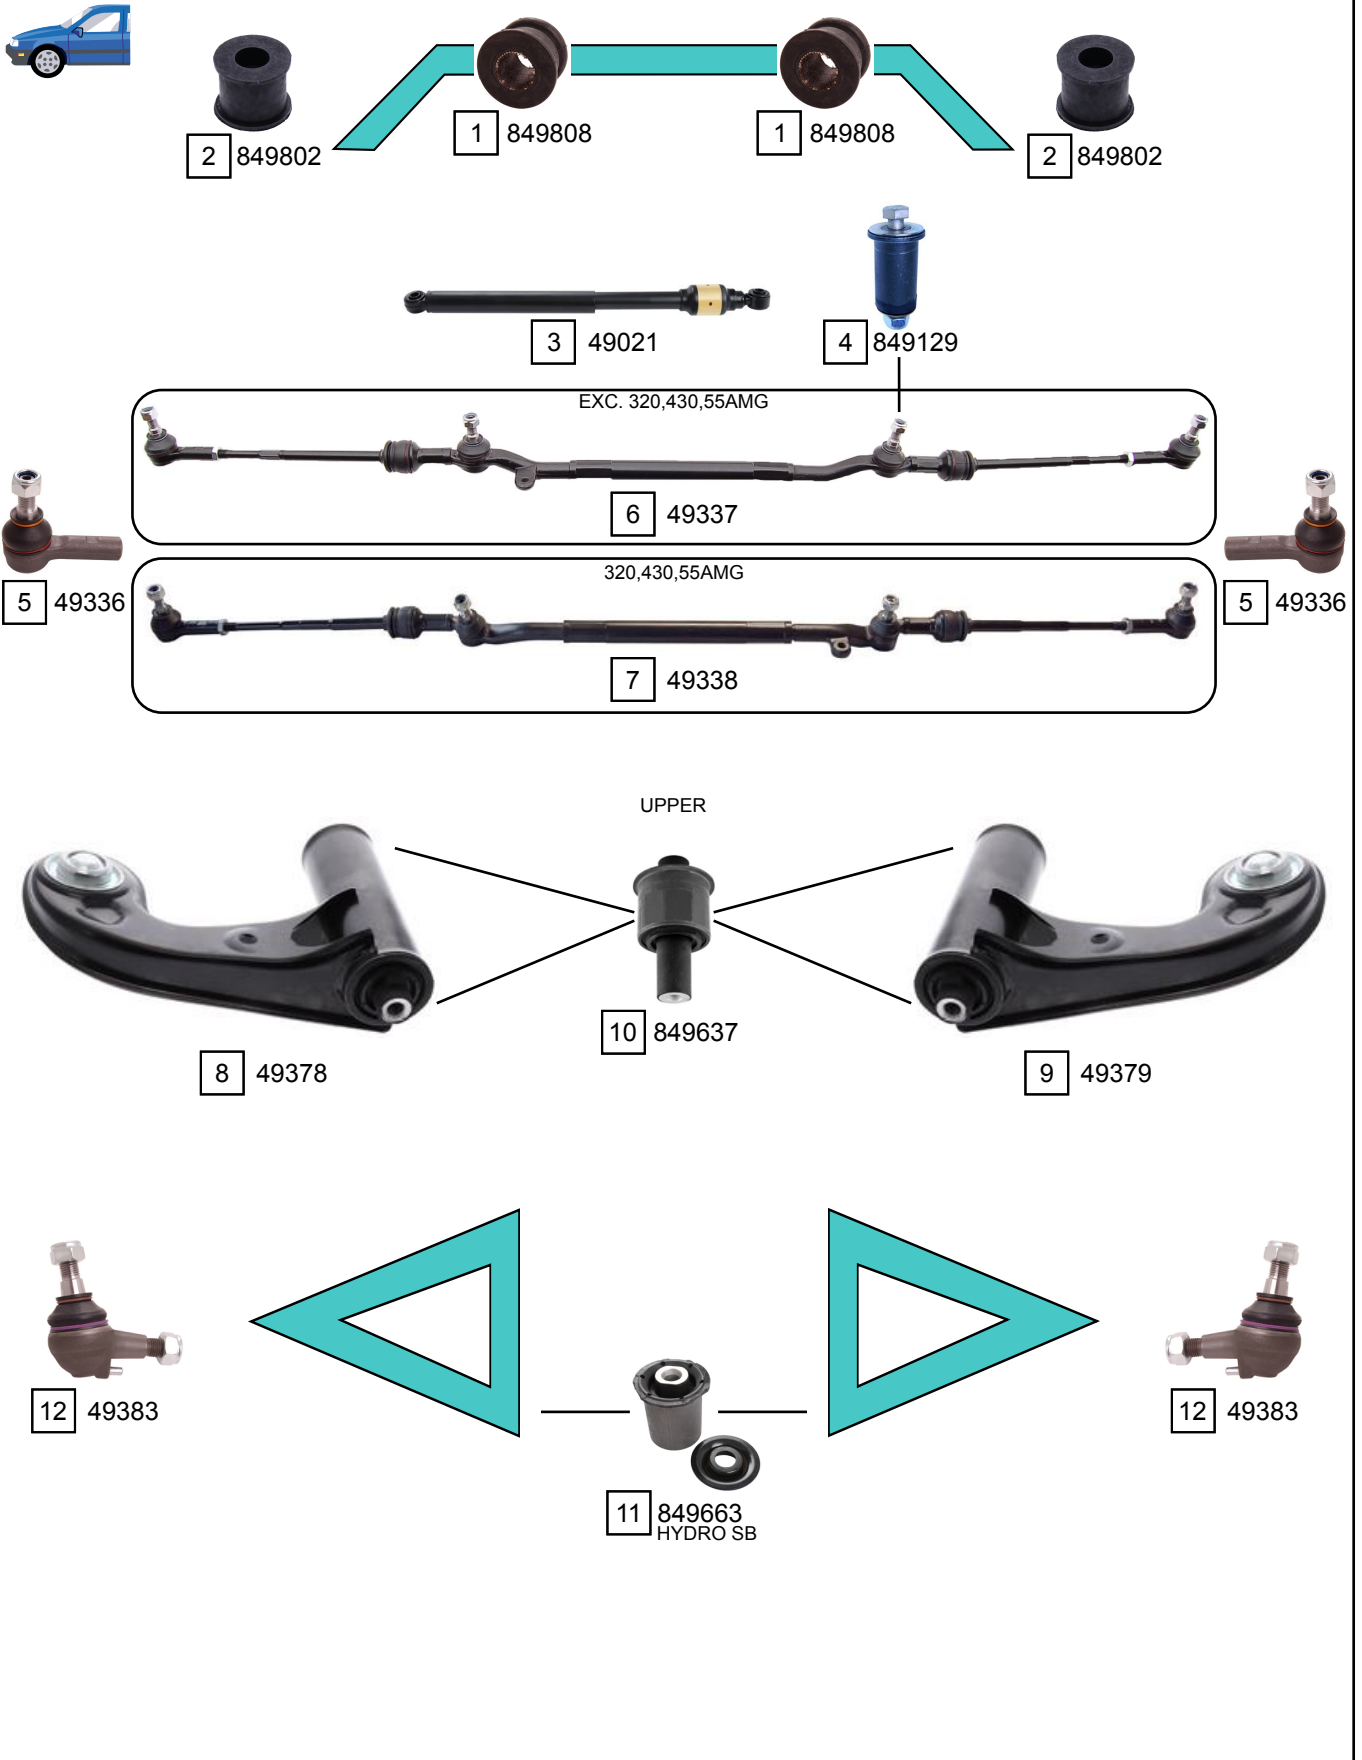

CLK (C208-A208)

06/1997 - 06/2002

Ref.	Sidem Ref.	Description	OE-number	Measures	Ref.	Sidem Ref.	Description	OE-number	Measures
1	849808	stabiliser mounting	124 323 54 85	di:24	7	49338	tie rod	202 460 05 05	c:14.6 L:1318
2	849802	stabiliser mounting	124 323 49 85	di:18	8	49378	TCA left wbj	210 330 87 07	c:12.6
3	49021	steering damper	124 463 04 32	L:540	9	49379	TCA right wbj	210 330 88 07	c:12.6
4	849129	repair kit idler arm	202 460 03 19		10	849637	silentblock for TCA	Part of	di:10.2 do:49
5	49336	tie rod end	001 330 77 35	c:14.6 th:FM12X1.25R	11	849663	silentblock for TCA	Part of	di:14.9 do:60.2
6	49337	tie rod	202 460 04 05	L:1336	12	49383	ball joint	211 330 03 35	c:15.9