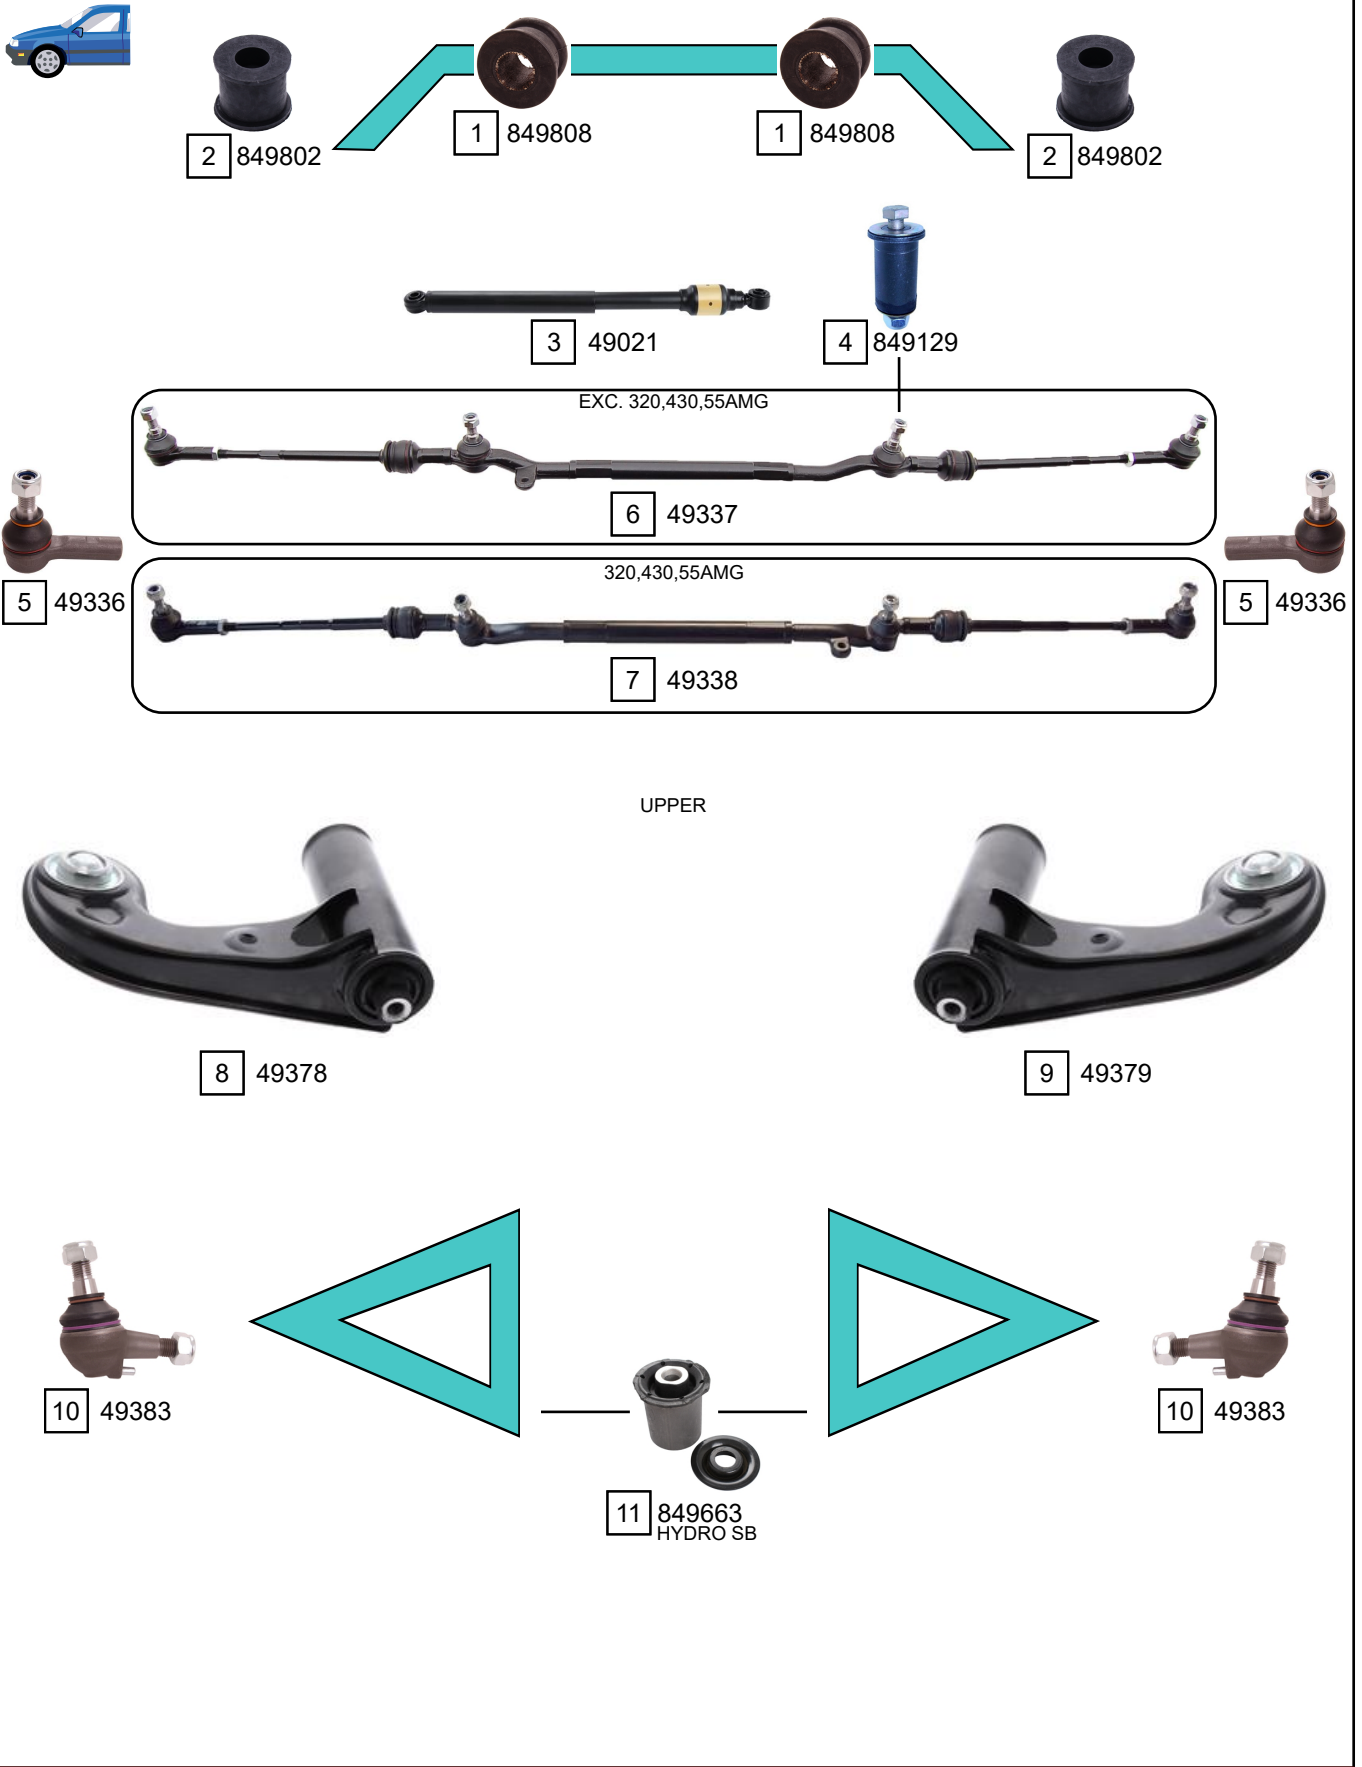

CLK (C208-A208)

06/1997 - 06/2002

Ref.	Sidem Ref.	Description	OE-number	Measures	Ref.	Sidem Ref.	Description	OE-number	Measures
1	849808	stabiliser mounting	124 323 54 85	di:24	7	49338	tie rod	202 460 05 05	c:14.6 L:1318
2	849802	stabiliser mounting	124 323 49 85	di:18	8	49378	TCA left wbj	210 330 87 07	c:12.6
3	49021	steering damper	124 463 04 32	L:540	9	49379	TCA right wbj	210 330 88 07	c:12.6
4	849129	repair kit idler arm	202 460 03 19		10	49383	ball joint	211 330 03 35	c:15.9
5	49336	tie rod end	001 330 77 35	c:14.6 th:FM12X1.25R	11	849663	silentblock for TCA	Part of	di:14.9 do:60.2
6	49337	tie rod	202 460 04 05	L:1336					