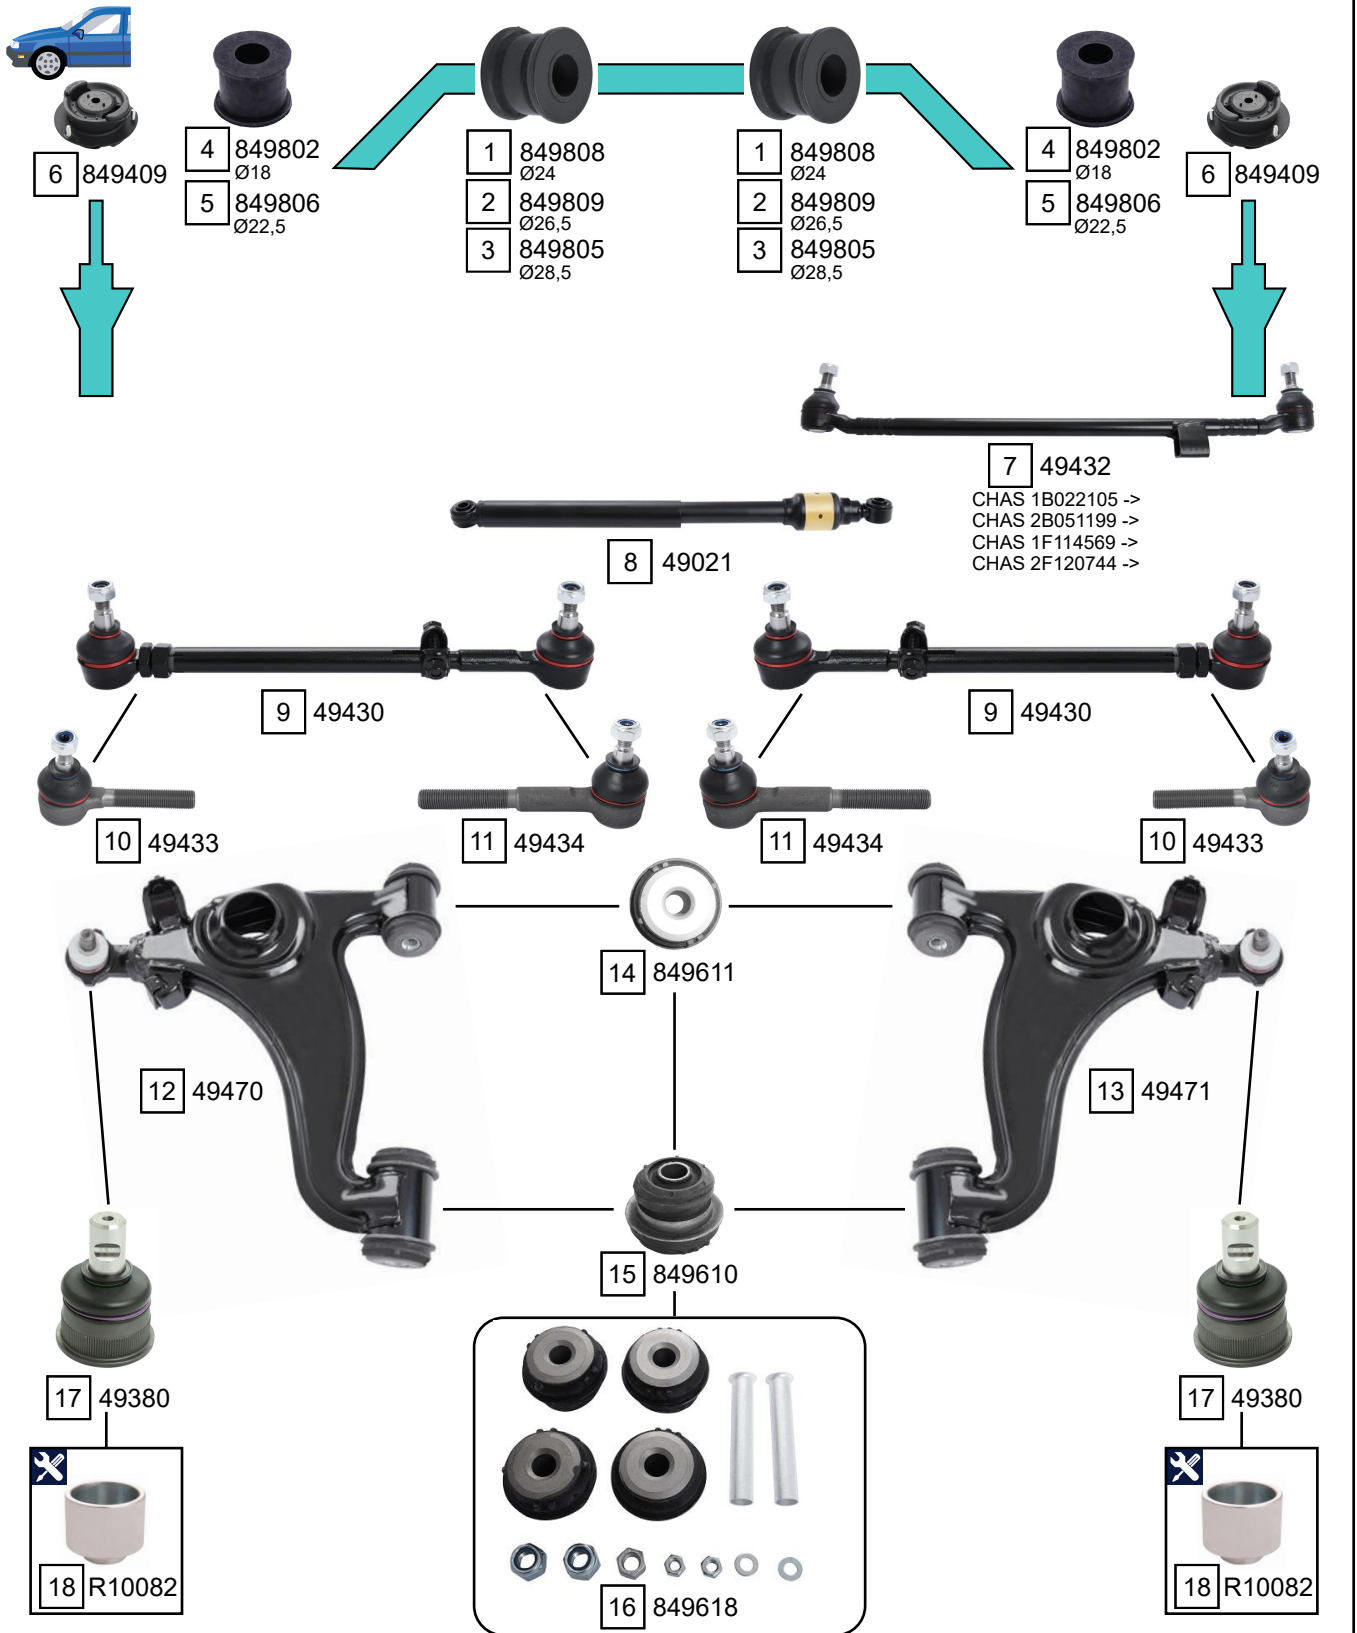

E-CLASS (C124-W124-T124) EXC. 4MATIC

12/1984 - 06/1995

Ref.	Sidem Ref.	Description	OE-number	Measures	Ref.	Sidem Ref.	Description	OE-number	Measures
1	849808	stabiliser mounting	124 323 54 85	di:24	10	49433	tie rod end	000 338 54 10	c:12.6 th:MM14X1.5R
2	849809	stabiliser mounting	124 323 56 85	di:26.5	11	49434	tie rod end	000 338 59 10	c:12.6 th:MM14X1.5L
3	849805	stabiliser mounting	124 323 46 85	di:28	12	49470	TCA left wbj	124 330 30 07	c:18
4	849802	stabiliser mounting	124 323 49 85	di:18	13	49471	TCA right wbj	124 330 31 07	c:18
5	849806	stabiliser mounting	124 323 50 85	di:22.5	14	849611	silentblock for TCA	124 333 43 14	di:16.2 do:48.2
6	849409	strut mount	124 320 14 44	di:14.2 do:138 L:64	15	849610	silentblock for TCA	124 333 42 14	di:16.2 do:48.2
7	49432	tie rod center	124 460 12 05	c:14.5 L:526	16	849618	silentblock kit	124 330 05 75	
8	49021	steering damper	124 463 04 32	L:540	17	49380	ball joint lower	124 333 03 27	c:18 do:46.3
9	49430	tie rod	124 330 08 03	c:12.6 L:310	18	R10082	mounting tool ring ø52 ø44	SEE PAGE III	di:44 do:52