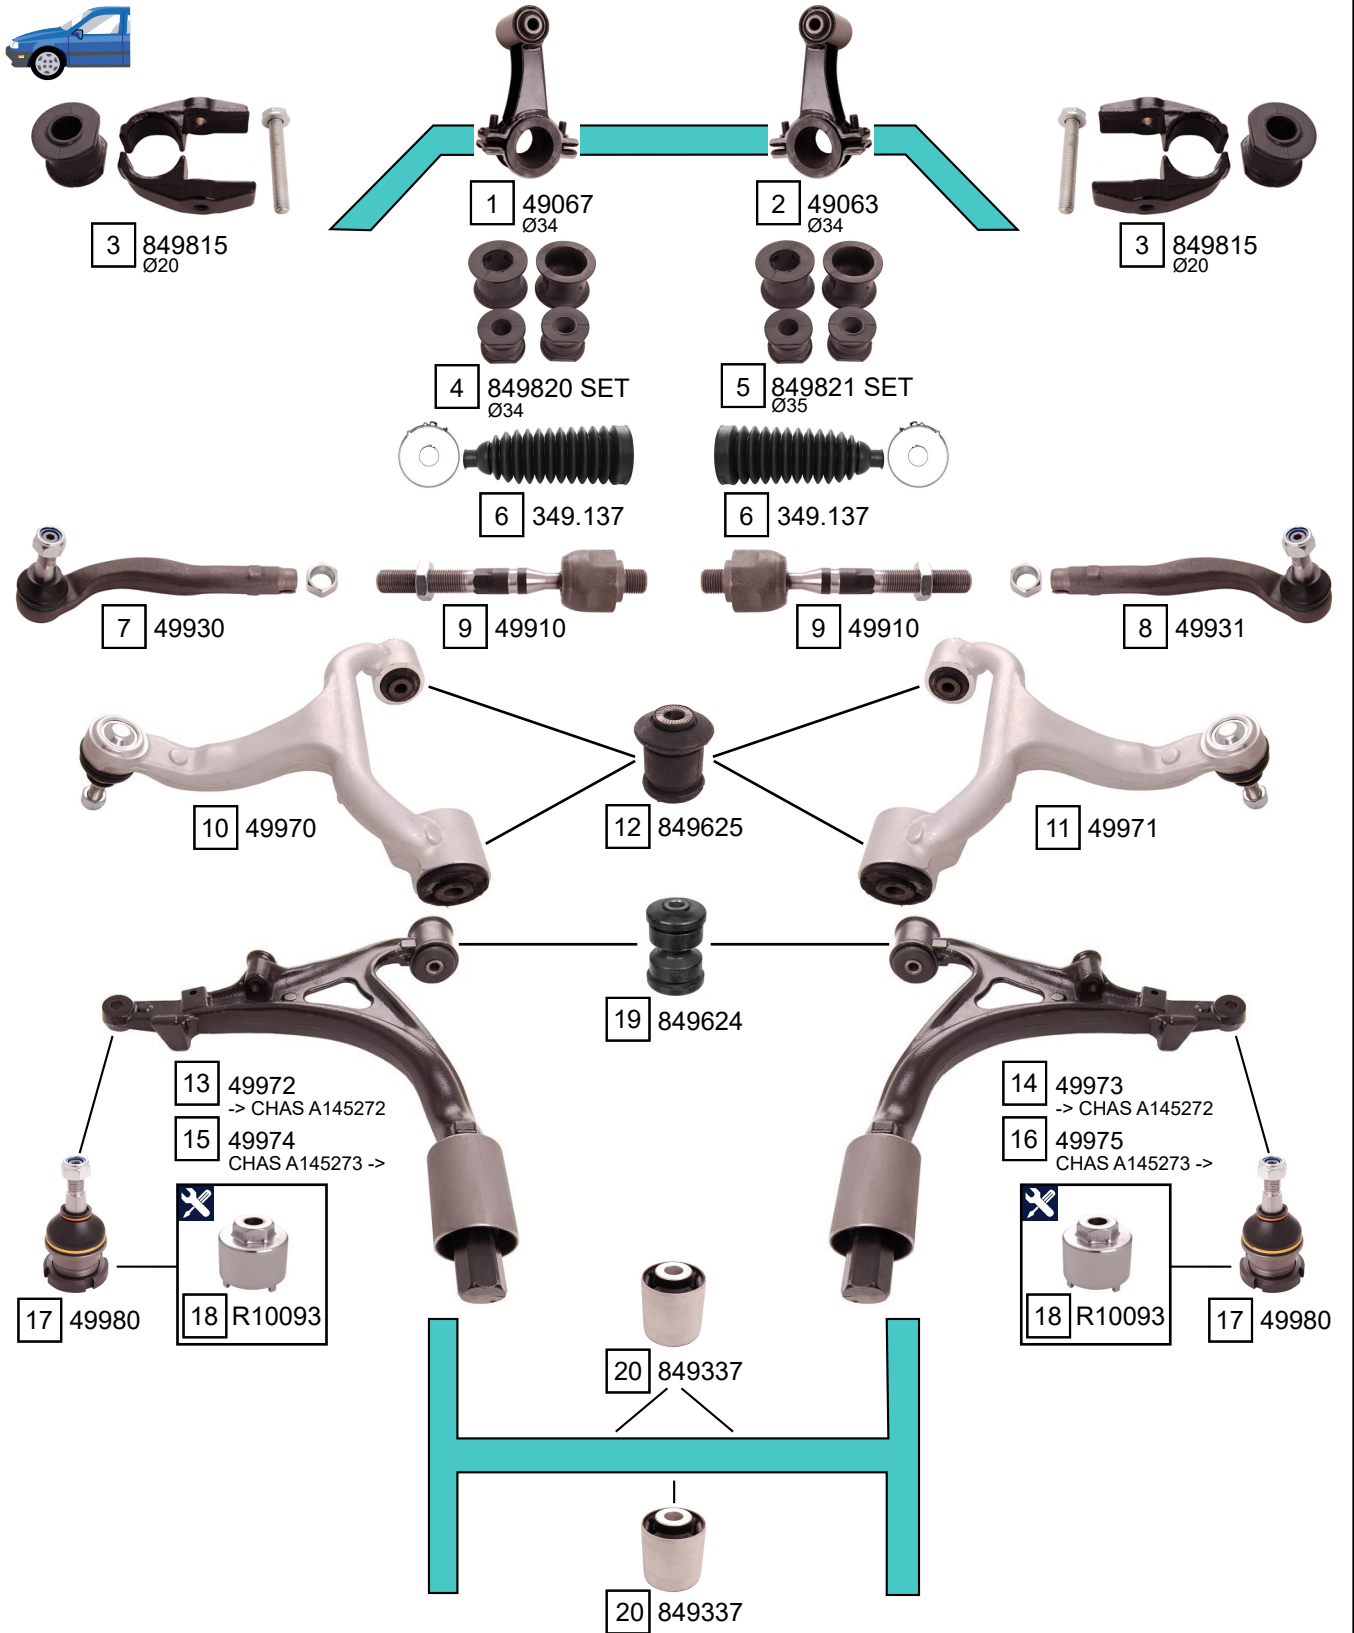

ML (W163)

02/1998 - 06/2005

Ref.	Sidem Ref.	Description	OE-number	Measures	Ref.	Sidem Ref.	Description	OE-number	Measures
1	49067	stabiliser link left	163 320 00 90	L:129	11	49971	TCA right wbj	163 333 01 01	c:13.4
2	49063	stabiliser link right	163 320 01 90	L:129	12	849625	silentblock for TCA	Part of	di:12.2 do:37.9
3	849815	stabiliser mounting kit	163 320 03 73	di:19.8	13	49972	TCA left wobj	163 330 04 07	c:20.2
4	849820 SET	stabiliser mounting set	163 320 00 44	di:34	14	49973	TCA right wobj	163 330 05 07	c:20.2
5	849821 SET	stabiliser mounting set	163 320 01 44	di:35	15	49974	TCA left wobj	163 330 08 07	c:20.2
6	349.137	steering rack gaiter	163 460 01 96	D:64.5 d:16.5 L:187	16	49975	TCA right wobj	163 330 09 07	c:20.2
7	49930	tie rod end left	163 330 01 03	c:15 th:FM16X1.5R	17	49980	ball joint	163 330 01 35	c:16.1
8	49931	tie rod end right	163 330 04 03	c:15 th:FM16X1.5R	18	R10093	mounting tool	SEE PAGE II	di:53.3
9	49910	axial joint	163 338 02 15	th:MM16X1.5R L:160	19	849624	silentblock for TCA	163 330 00 75	di:14 do:50
10	49970	TCA left wbj	163 333 00 01	c:13.4	20	849337	mounting axle body	Part of	di:14.1 do:49.6