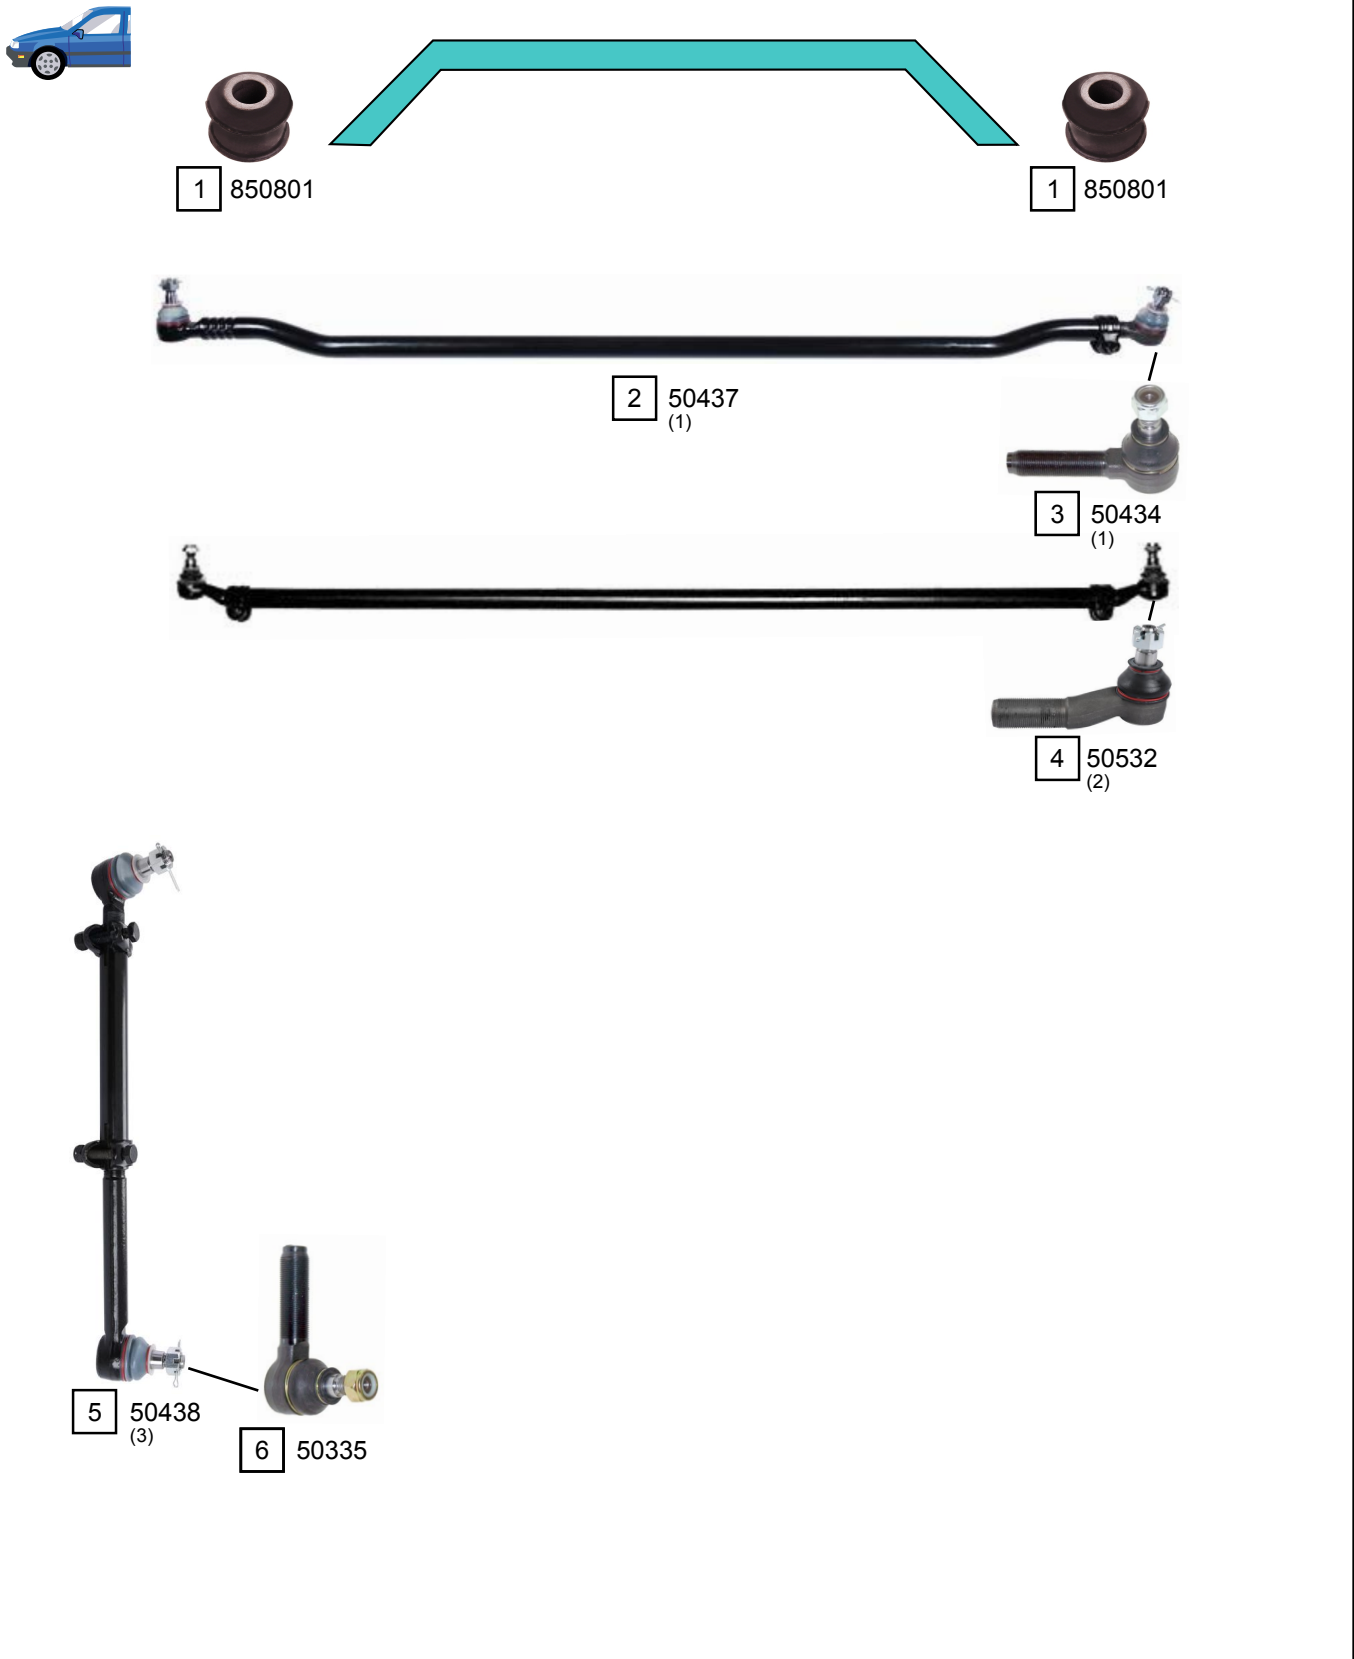

BM601 207D/ 208/ 209D/ 210  
BM602 407D/ 409D/ 410  
BM611 407D/ 409D/ 410

(1) EXC. Axle FA 730.403-FA 730.455  
(2) Axle FA 730.403-FA 730.455  
(3) 207,208,210 CHAS166249-> / MS CHAS152900-> / PS CHAS152684-> / 209,309,407,409,410

Ref.	Sidem Ref.	Description	OE-number	Measures	Ref.	Sidem Ref.	Description	OE-number	Measures
1	850801	stabiliser mounting	601 321 03 50	di:12	4	50532	tie rod end right	602 330 00 35	c:16.2 th:MM24x1.5L
2	50437	tie rod	602 330 00 03	c:16.2 L:1356	5	50438	drag link	601 460 05 05	L:470
3	50434	tie rod end right	601 330 52 35	c:16.2 th:MM20X1.5L	6	50335	tie rod end	000 460 21 48	c:16.2 th:MM22x1.5R