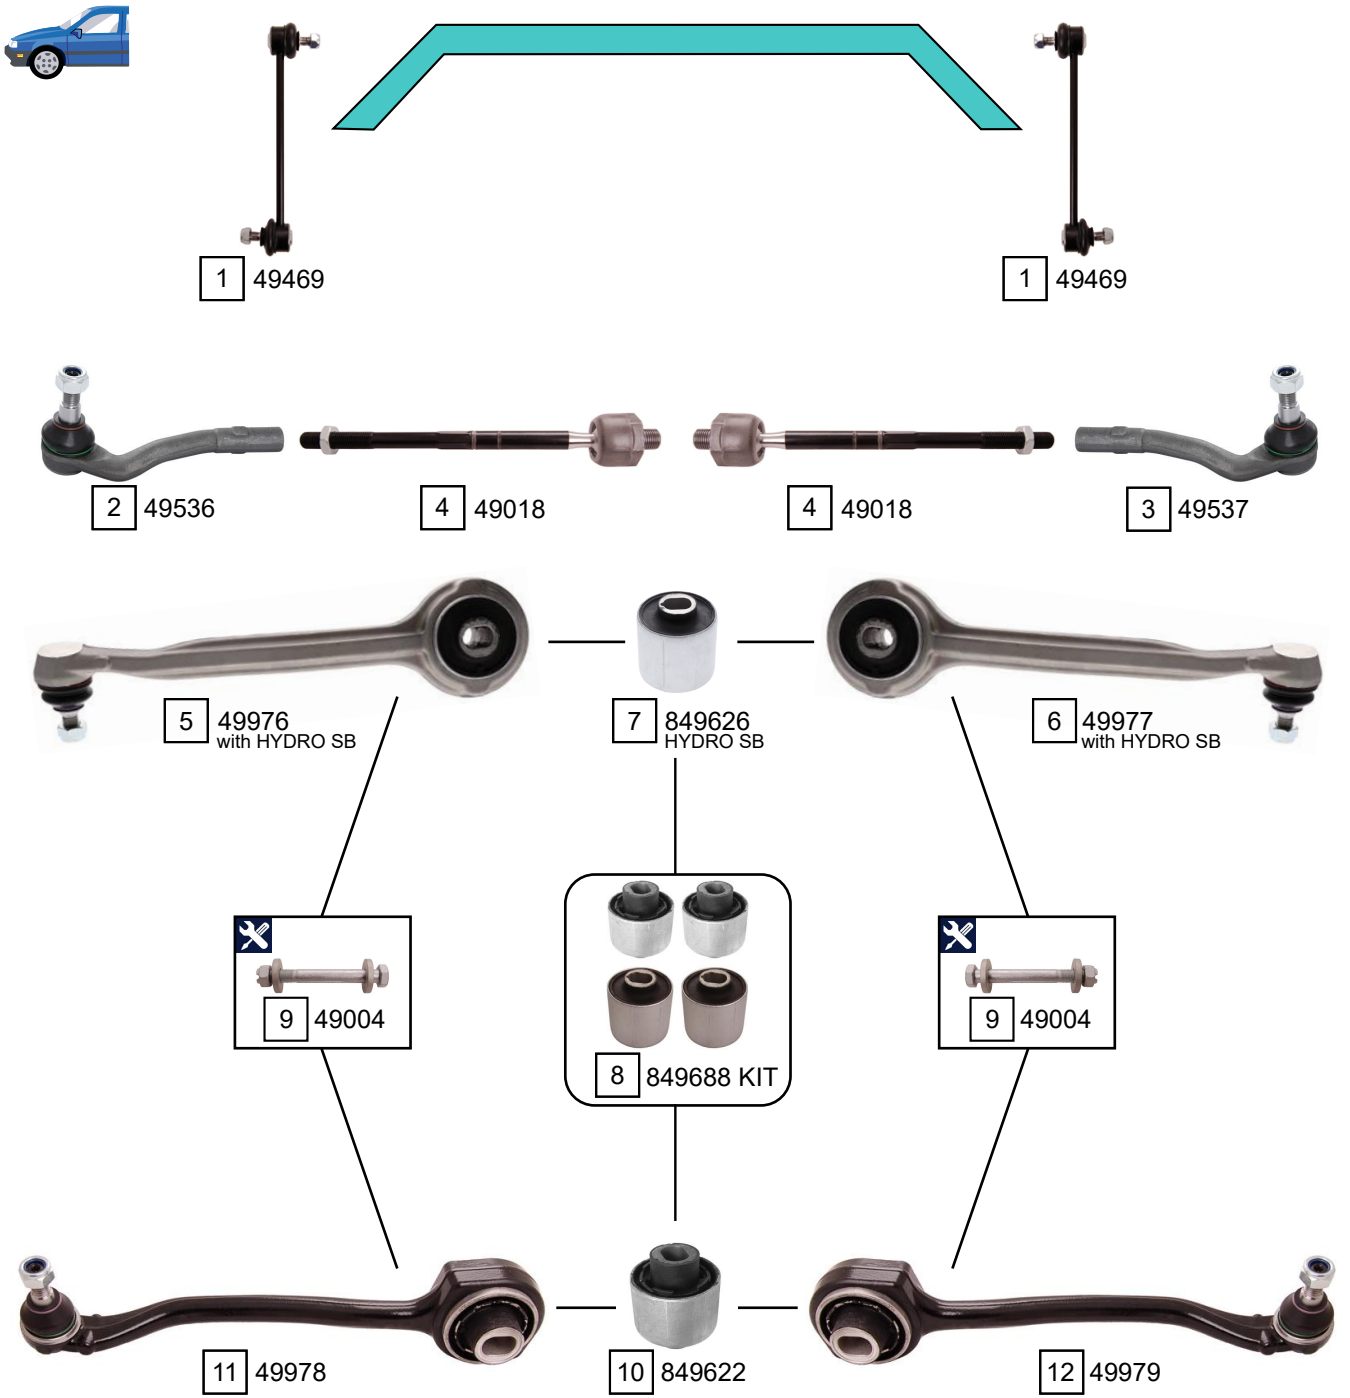

SLK (R171)

03/2004 - 02/2011

Ref.	Sidem Ref.	Description	OE-number	Measures	Ref.	Sidem Ref.	Description	OE-number	Measures
1	49469	stabiliser link	171 323 00 17	L:255	7	849626	silentblock for TCA	203 333 10 14	di:17.4 do:70.2
2	49536	tie rod end left	203 330 39 03	c:16 th:FM14X1.5R	8	849688 KIT	silentblock kit	203 333 09 14 S1	
3	49537	tie rod end right	203 330 40 03	c:16 th:FM14X1.5R	9	49004	mounting kit	000 330 00 18	th:M14X.15 L:120
4	49018	axial joint	171 338 00 15	th:MM16X1.5R L:266	10	849622	silentblock for TCA	203 333 09 14	di:10.2 do:70.5
5	49976	TCA left wbj	204 330 43 11 S1	c:16.3	11	49978	TCA left wbj	204 330 19 11	c:16.3
6	49977	TCA right wbj	204 330 44 11 S1	c:16.3	12	49979	TCA right wbj	204 330 20 11	c:16.3