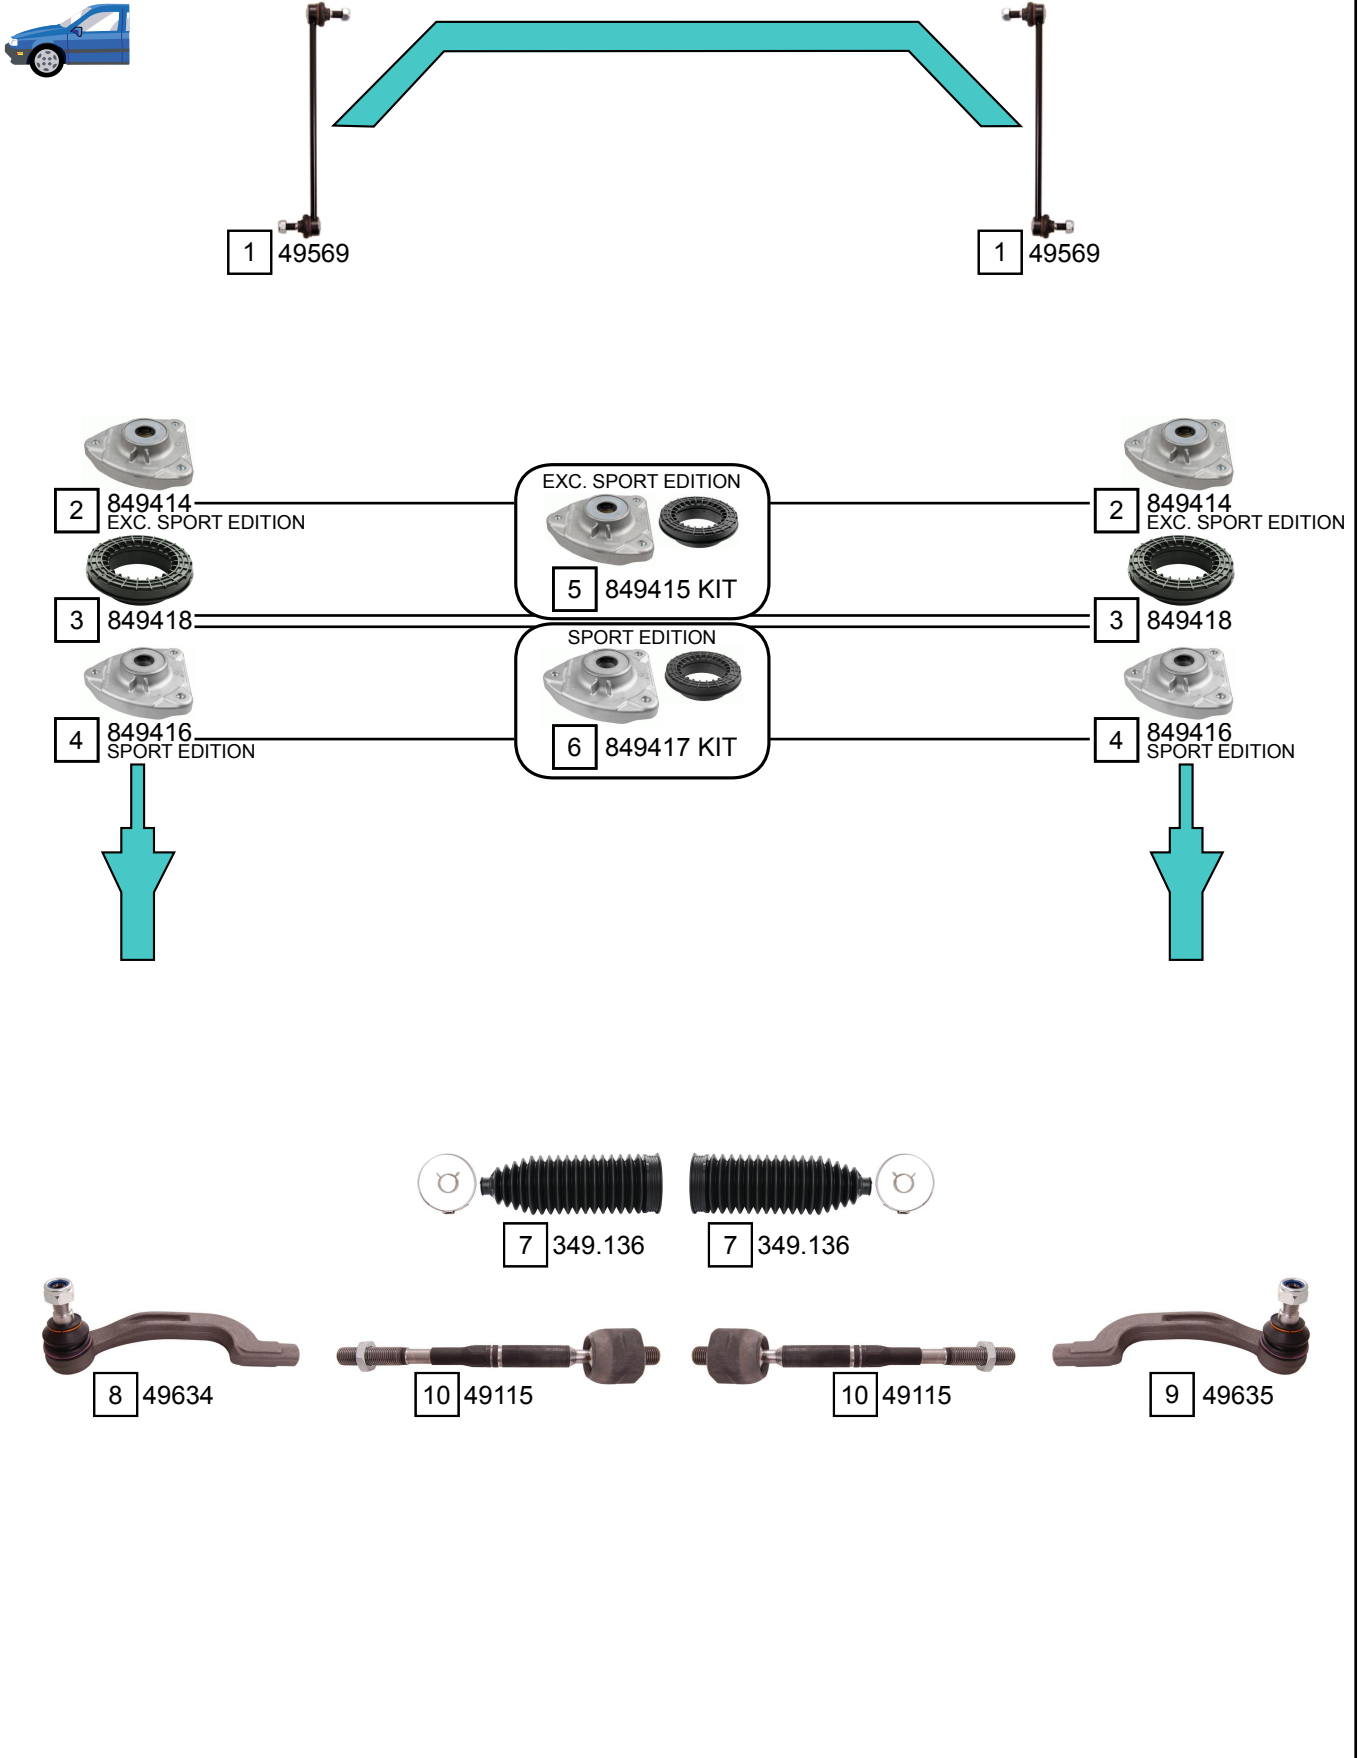

CLA (C117)  
CLA SHOOTING BRAKE (X117)

01/2013 - 03/2019  
01/2015 - 03/2019

Ref.	Sidem Ref.	Description	OE-number	Measures	Ref.	Sidem Ref.	Description	OE-number	Measures
1	49569	stabiliser link	246 320 06 89	L:333	6	849417 KIT	strut mount kit	176 320 01 73 S1	di:15.2 L:77.8
2	849414	strut mount	246 323 00 20	do:75.8 L:68	7	349.136	steering rack gaiter	246 463 00 96	D:57.5 d:14.5 L:192
3	849418	bearing	204 981 00 25	di:82 do:126.5 L:36.4	8	49634	tie rod end left	246 330 17 00	c:16.3 th:FM14X1.5R
4	849416	strut mount	176 320 01 73	di:15.2 do:75.4 L:77.8	9	49635	tie rod end right	246 330 18 00	c:16.3 th:FM14X1.5R
5	849415 KIT	strut mount kit	246 323 00 20 S1	do:75.8 L:68	10	49115	axial joint	246 338 00 00	th:MM14X1.5R L:222