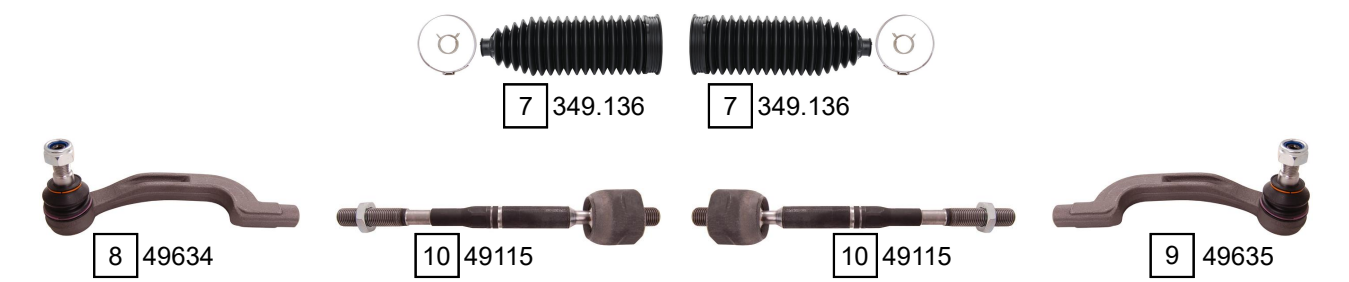

CLA (C117)
CLA SHOOTING BRAKE (X117)

01/2013 - 03/2019
01/2015 - 03/2019

Ref.	Sidem Ref.	Description	OE-number	Measures	Ref.	Sidem Ref.	Description	OE-number	Measures
1	49569	stabiliser link	246 320 06 89	L:333	6	849417 KIT	strut mount kit	176 320 01 73 S1	di:15 L:78
2	849414	strut mount	246 323 00 20	do:75.8 L:68	7	349.136	steering rack gaiter	246 463 00 96	D:58 d:15 L:192
3	849418	bearing	204 981 00 25	di:82 do:126.5 L:36.4	8	49634	tie rod end left	246 330 17 00	c:16.3 th:FM14X1.5R
4	849416	strut mount	176 320 01 73	di:15.2 do:75.4 L:77.8	9	49635	tie rod end right	246 330 18 00	c:16.3 th:FM14X1.5R
5	849415 KIT	strut mount kit	246 323 00 20 S1	do:76 L:68	10	49115	axial joint	246 338 00 00	th:MM14X1.5R L:222