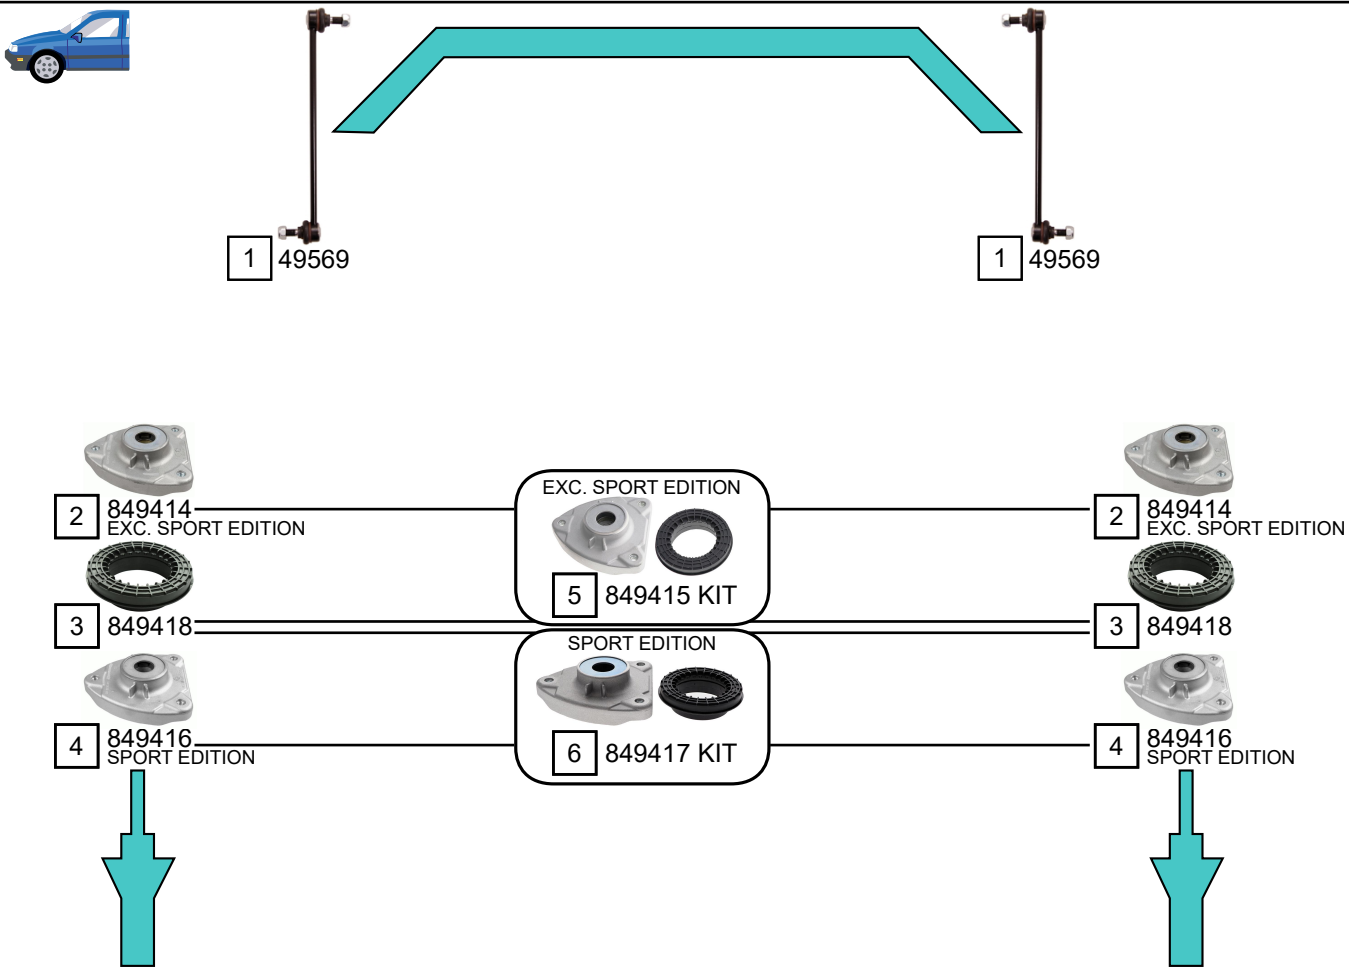

CLA (C117)
CLA SHOOTING BRAKE (X117)

01/2013 - 03/2019
01/2015 - 03/2019

Ref.	Sidem Ref.	Description	OE-number	Measures	Ref.	Sidem Ref.	Description	OE-number	Measures
1	49569	stabiliser link	246 320 06 89	L:333	6	849417 KIT	strut mount kit	176 320 01 73 S1	di:15 L:78
2	849414	strut mount	246 323 00 20	do:75.8 L:68	7	349.136	steering rack gaiter	246 463 00 96	D:58 d:15 L:192
3	849418	bearing	204 981 00 25	di:82 do:126.5 L:36.4	8	49634	tie rod end left	246 330 17 00	c:16.3 th:FM14X1.5R
4	849416	strut mount	176 320 01 73	di:15.2 do:75.4 L:77.8	9	49635	tie rod end right	246 330 18 00	c:16.3 th:FM14X1.5R
5	849415 KIT	strut mount kit	246 323 00 20 S1	do:76 L:68	10	49115	axial joint	246 338 00 00	th:MM14X1.5R L:222