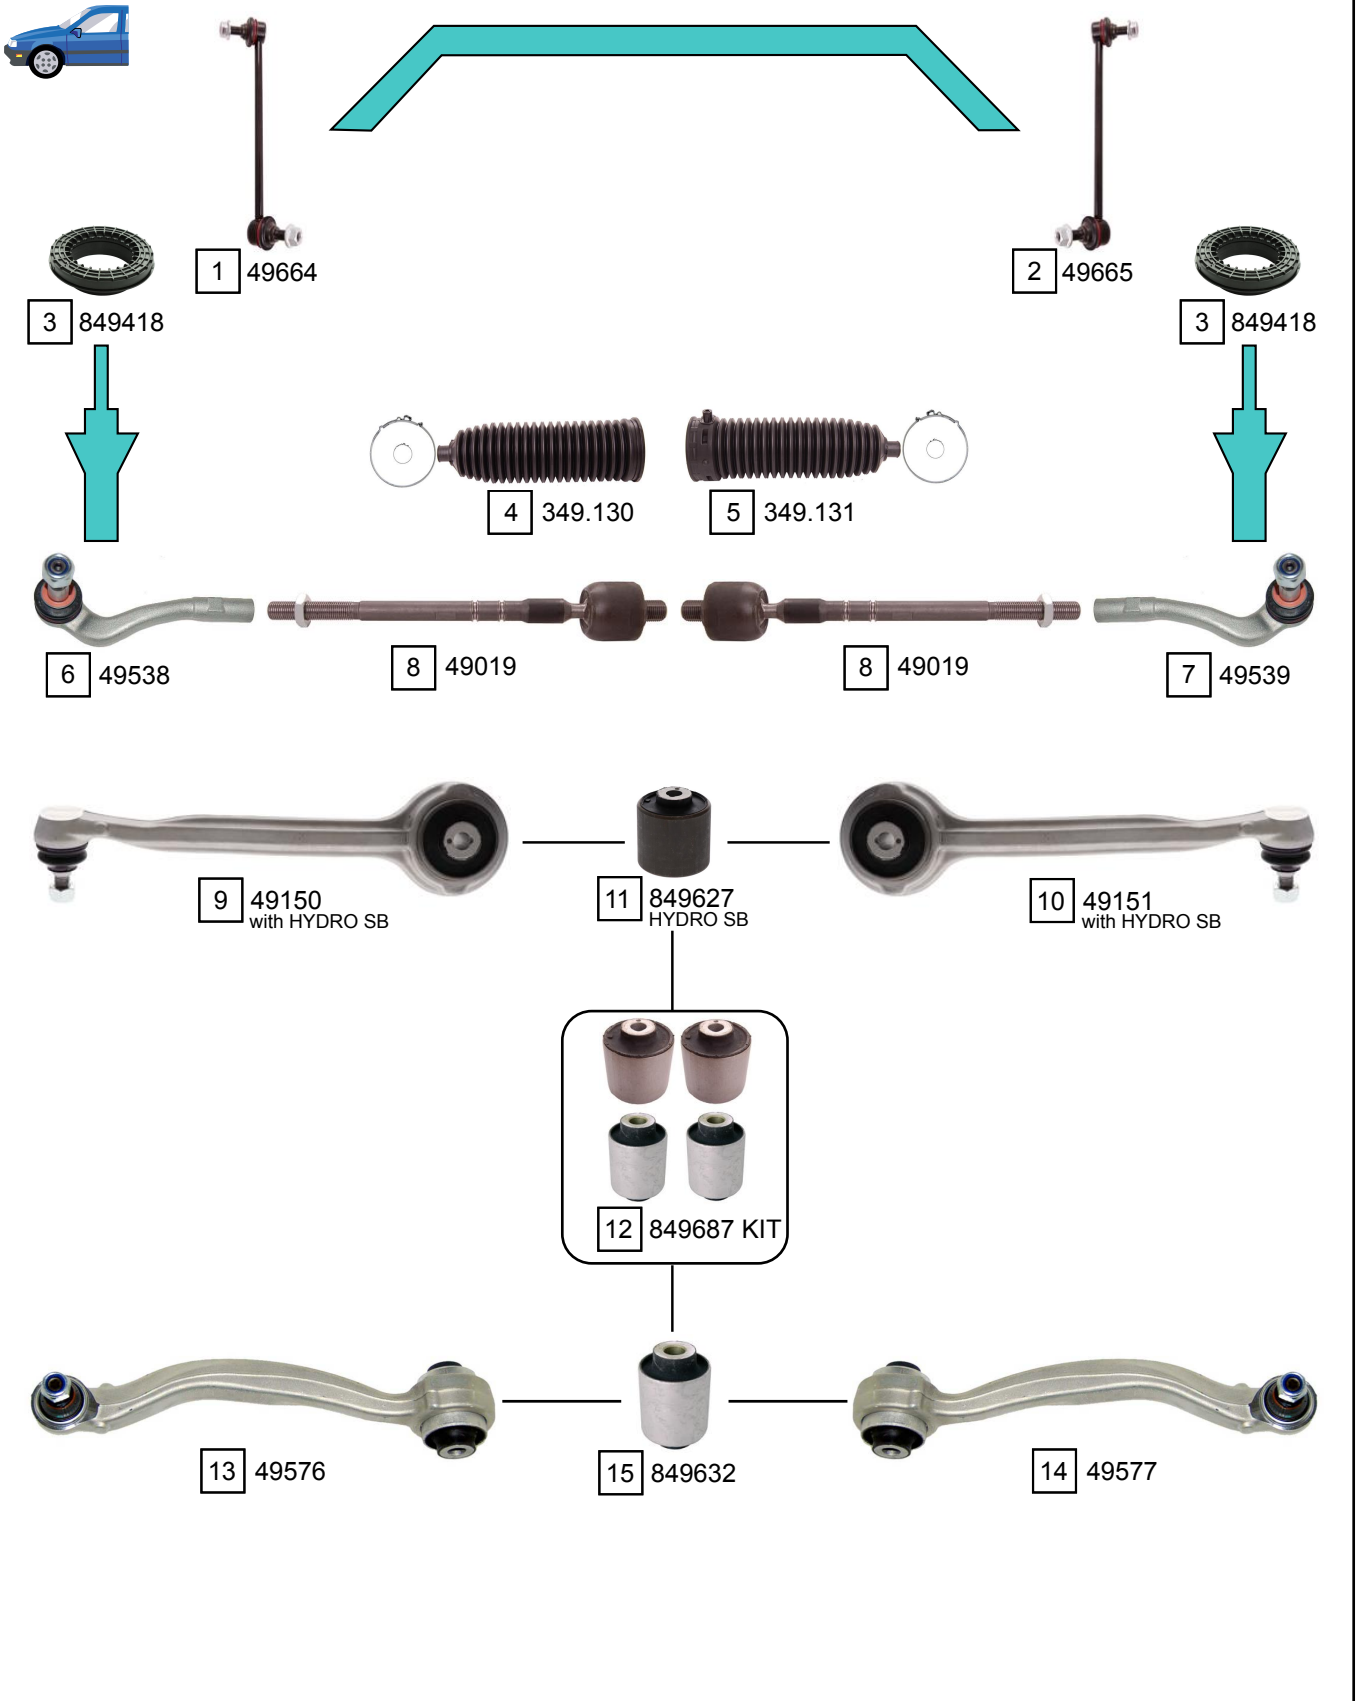

SLK (R172)

02/2011 ->

Ref.	Sidem Ref.	Description	OE-number	Measures	Ref.	Sidem Ref.	Description	OE-number	Measures
1	49664	stabiliser link left	172 323 01 17	L:257	9	49150	TCA left wbj	204 330 87 11	c:16.3
2	49665	stabiliser link right	172 323 02 17	L:257	10	49151	TCA right wbj	204 330 88 11	c:16.3
3	849418	bearing	204 981 00 25	di:82 do:126.5 L:36.4	11	849627	silentblock for TCA	204 333 11 14	di:14.8 do:70.2
4	349.130	steering rack gaiter	203 463 03 96	D:60 d:14 L:215	12	849687 KIT	silentblock kit	204 333 11 14 S1	
5	349.131	steering rack gaiter	204 463 02 96	D:63 d:14 L:230	13	49576	TCA left wbj	204 330 67 11	c:16.3
6	49538	tie rod end left	204 330 09 03	c:16 th:FM14x1.5R	14	49577	TCA right wbj	204 330 68 11	c:16.3
7	49539	tie rod end right	204 330 10 03	c:16 th:FM14x1.5R	15	849632	silentblock for TCA	Part of	di:14.3 do:53.1
8	49019	axial joint	204 338 06 15	th:MM16X1.5R L:275					