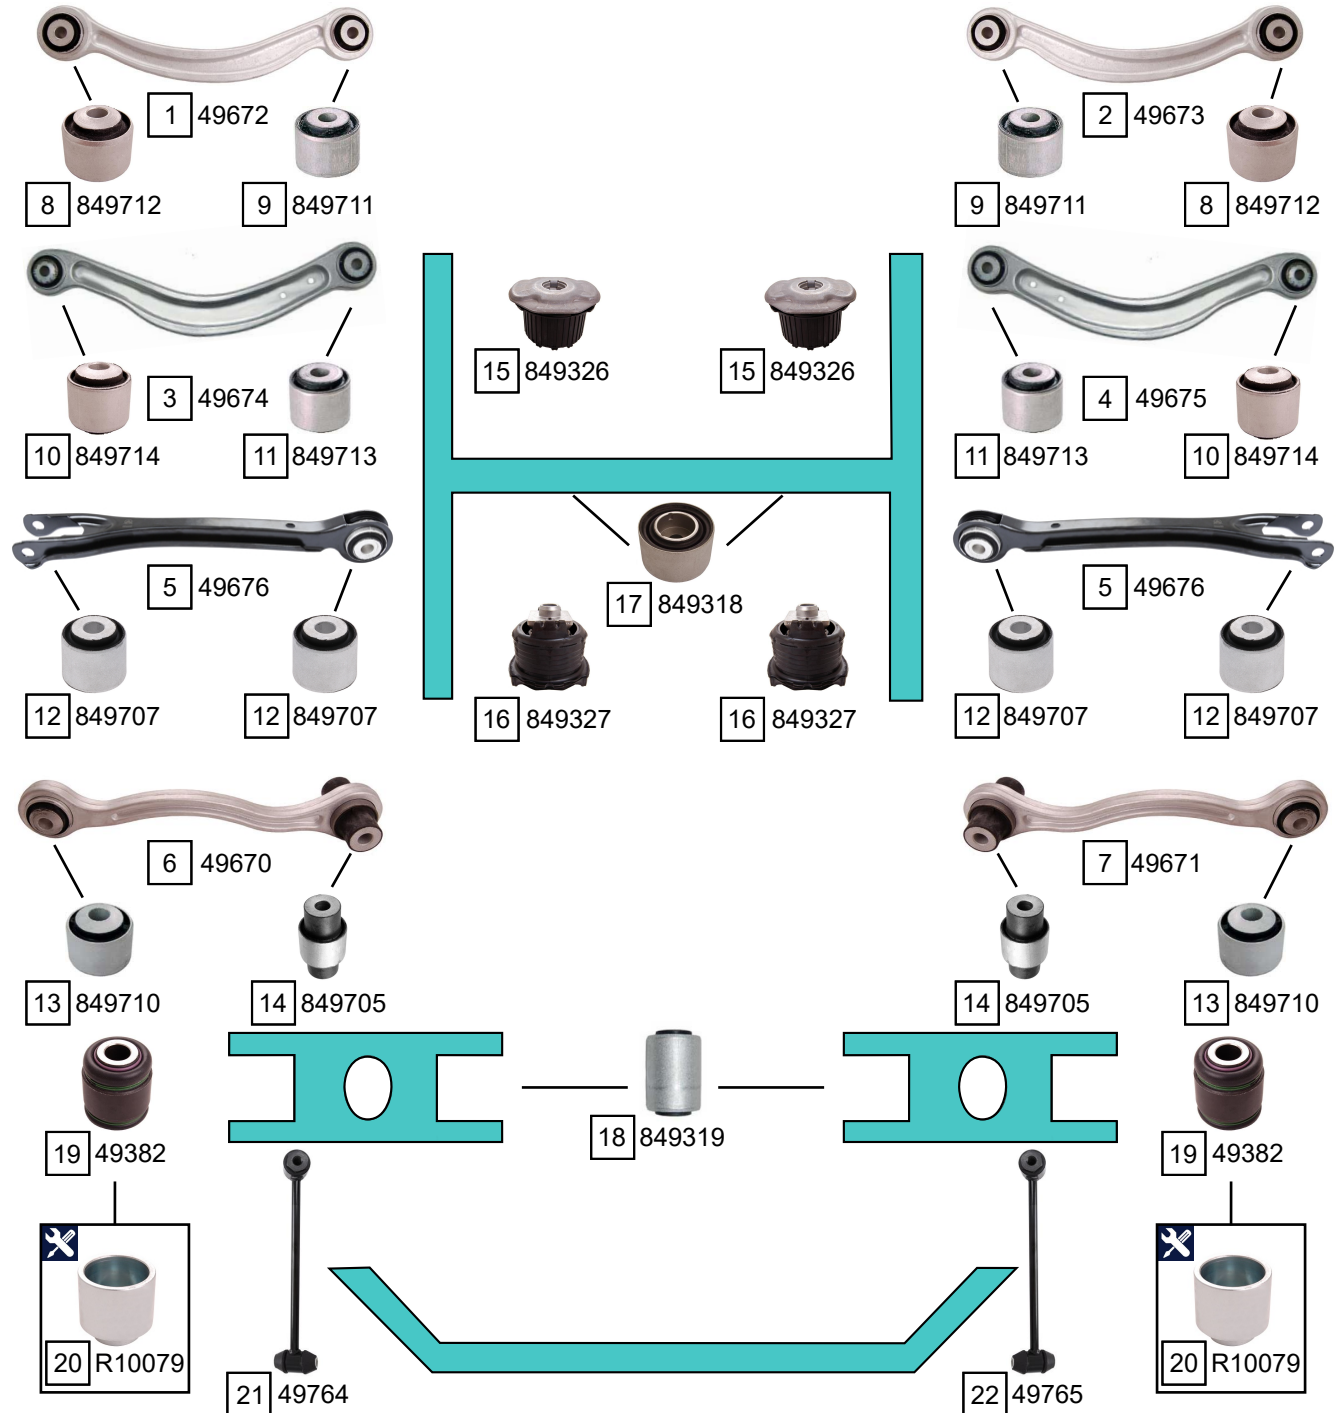

MERCEDES

C-CLASS

C-CLASS (S205)
C-CLASS (W205)
C-CLASS COUPE (C205)
C-CLASS CABRIOLET (A205)

09/2014 ->
02/2014 ->
10/2015 ->
06/2016 ->

EXC. 3.0 - 4.0L AMG

Ref.	Sidem Ref.	description	OE-number	measures	Ref.	Sidem Ref.	description	OE-number	measures
1	49672	TCA left	204 350 21 06	L:312.5	12	849707	silentblock for TCA	230 352 15 65	di:12.1 do:38.5
2	49673	TCA right	204 350 22 06	L:312.5	13	849710	silentblock for TCA	Part of	di:12.3 do:40.2
3	49674	TCA left	205 350 61 03	L:342.5	14	849705	silentblock for TCA	Part of	di:12.2 do:40.3
4	49675	TCA right	205 350 62 03	L:342.5	15	849326	mounting axle body	205 351 00 42	di:18.6 do:86
5	49676	TCA	205 350 63 03	L:331.5	16	849327	mounting axle body	205 351 19 00	di:15.1 do:91.5
6	49670	TCA left	205 350 65 03	L:265	17	849318	mounting axle body	204 351 04 42	di:15.2 do:74.2
7	49671	TCA right	205 350 66 03	L:265	18	849319	silentblock for TCA	222 352 08 65	di:12.2 do:51.4
8	849712	silentblock for TCA	Part of	di:12.3 do:43.5	19	49382	ball joint rear	204 352 00 27	di:14.2 do:40
9	849711	silentblock for TCA	Part of	di:12.3 do:43.5	20	R10079	mounting tool ring ø46 ø38	SEE PAGE III	di:38 do:46
10	849714	silentblock for TCA	Part of	di:12.2 do:39.5	21	49764	stabiliser link left	205 326 03 17	L:232
11	849713	silentblock for TCA	Part of	di:12.3 do:39.5	22	49765	stabiliser link right	205 326 04 17	L:232