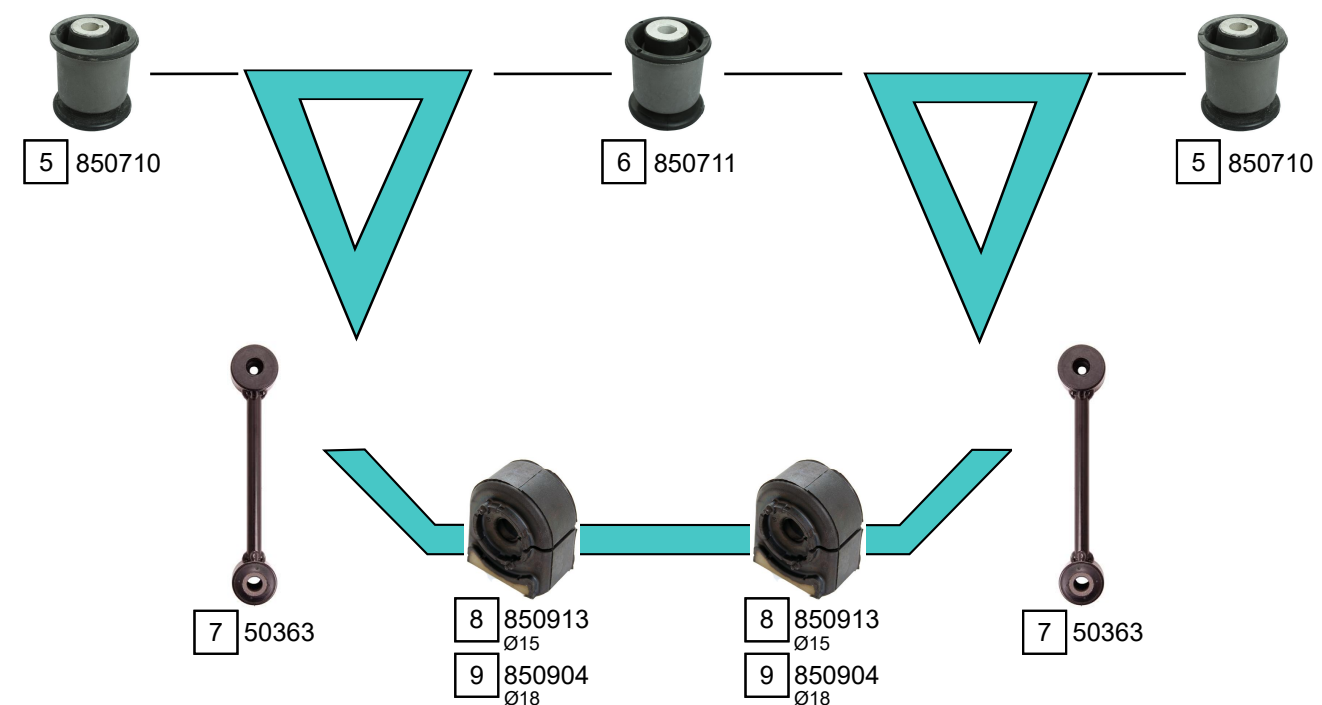

VITO (W447)
V-CLASS (W447)
MARCO POLO CAMPER (W447)
E-VITO (W447)

10/2014 ->
03/2014 ->
03/2015 ->
03/2019 ->

| Ref. | Sidem Ref. | Description | OE-number | Measures | Ref. | Sidem Ref. | Description | OE-number | Measures |
|------|------------|---------------------|---------------|-----------------|------|------------|---------------------|---------------|-----------------|
| 1 | 50176 | TCA left wbj | 447 330 31 00 | c:16.2 | 6 | 850711 | silentblock for TCA | Part of | di:14.2 do:60.5 |
| 2 | 50177 | TCA right wbj | 447 330 30 00 | c:16.2 | 7 | 50363 | stabiliser link | 639 326 06 16 | L:145 |
| 3 | 850611 | silentblock for TCA | 447 333 04 00 | di:14 do:50.3 | 8 | 850913 | stabiliser mounting | 447 326 04 81 | di:12 |
| 4 | 50184 | ball joint | Part of | c:16.2 | 9 | 850904 | stabiliser mounting | 639 326 13 81 | di:15 |
| 5 | 850710 | silentblock for TCA | Part of | di:14.2 do:60.5 | | | | | |