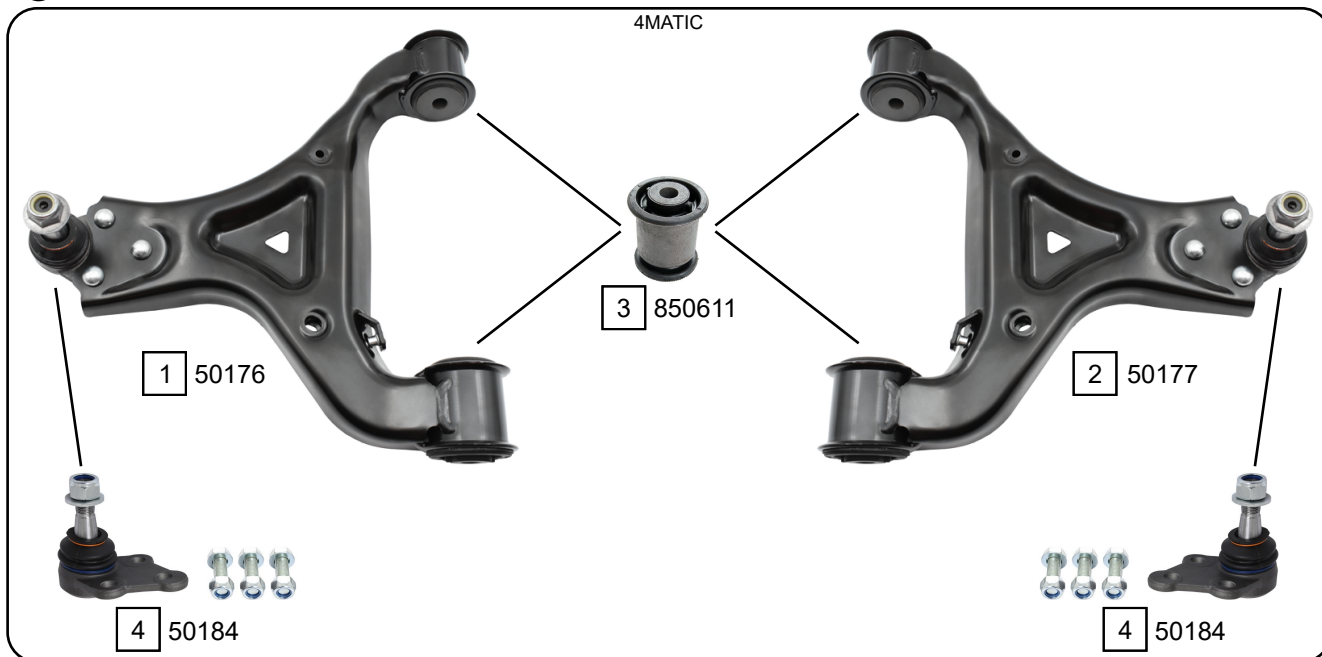

VITO (W447)
V-CLASS (W447)
MARCO POLO CAMPER (W447)
E-VITO (W447)

10/2014 ->
03/2014 ->
03/2015 ->
03/2019 ->

| Ref. | Sidem Ref. | Description | OE-number | Measures | Ref. | Sidem Ref. | Description | OE-number | Measures |
|------|------------|---------------------|---------------|-----------------|------|------------|---------------------|---------------|-----------------|
| 1 | 50176 | TCA left wbj | 447 330 31 00 | c:16.2 | 6 | 850711 | silentblock for TCA | Part of | di:14.2 do:60.5 |
| 2 | 50177 | TCA right wbj | 447 330 30 00 | c:16.2 | 7 | 50363 | stabiliser link | 639 326 06 16 | L:145 |
| 3 | 850611 | silentblock for TCA | 447 333 04 00 | di:14 do:50.3 | 8 | 850913 | stabiliser mounting | 447 326 04 81 | di:12 |
| 4 | 50184 | ball joint | Part of | c:16.2 | 9 | 850904 | stabiliser mounting | 639 326 13 81 | di:15 |
| 5 | 850710 | silentblock for TCA | Part of | di:14.2 do:60.5 | | | | | |