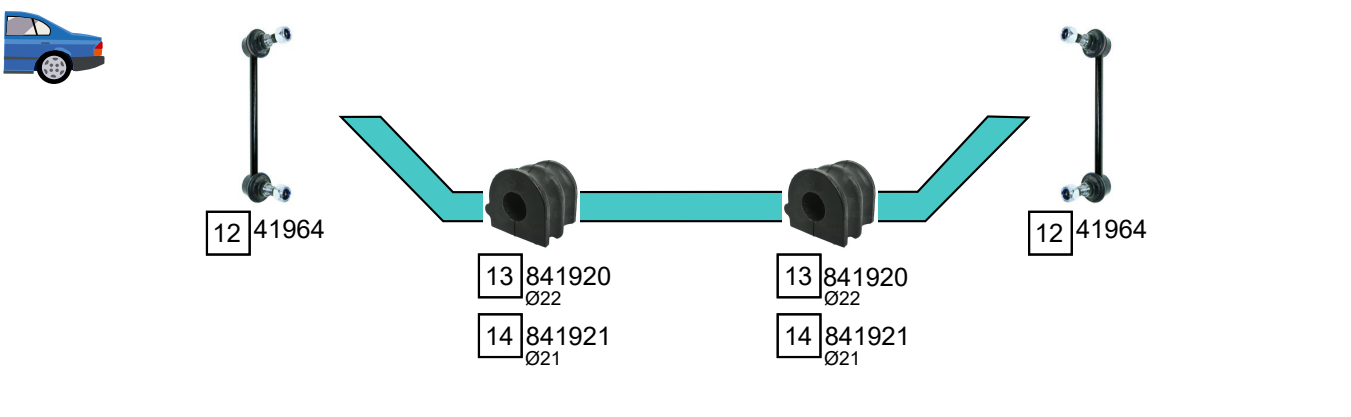

X-CLASS (470)

09/2017 - 05/2020

Ref.	Sidem Ref.	Description	OE-number	Measures	Ref.	Sidem Ref.	Description	OE-number	Measures
1	841840	stabiliser mounting	470 322 01 00	di:34.5	8	41870	TCA left wbj	470 330 07 00	c:24
2	41962	stabiliser link left	470 320 22 00	L:70	9	41871	TCA right wbj	470 330 10 00	c:24
3	41963	stabiliser link right	470 320 23 00	L:70	10	41884	ball joint	Part of	c:24 do:43
4	41778	TCA left wbj	470 330 15 00	c:14.9	11	841654	silentblock for TCA	Part of	di:14.1 do:43
5	41779	TCA right wbj	470 330 13 00	c:14.9	12	41964	stabiliser link	470 326 01 00	L:210
6	41882	ball joint	Part of	c:14.9 do:46.1	13	841920	stabiliser mounting	470 322 02 00	di:21.5
7	841652	silentblock for TCA	Part of	di:14.1 do:43	14	841921	stabiliser mounting	470 321 07 00	di:20.5