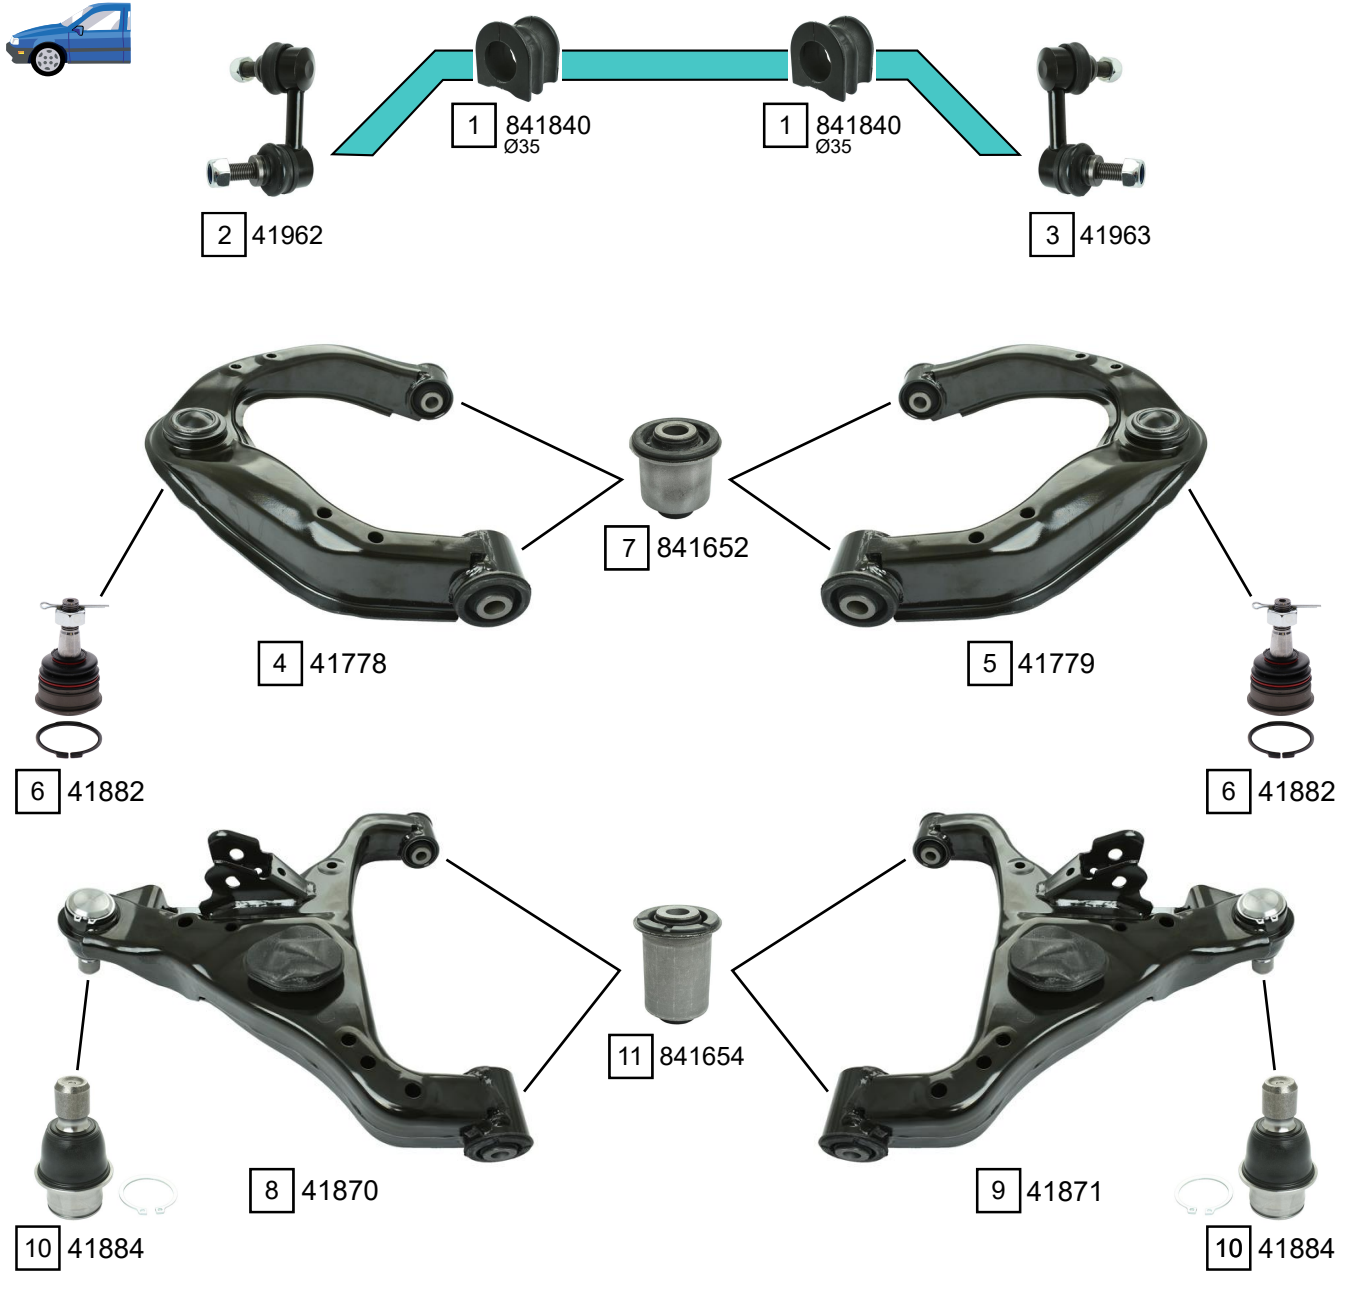

X-CLASS (470)

09/2017 - 05/2020

Ref.	Sidem Ref.	Description	OE-number	Measures	Ref.	Sidem Ref.	Description	OE-number	Measures
1	841840	stabiliser mounting	470 322 01 00	di:34.5	8	41870	TCA left wbj	470 330 07 00	c:24
2	41962	stabiliser link left	470 320 22 00	L:70	9	41871	TCA right wbj	470 330 10 00	c:24
3	41963	stabiliser link right	470 320 23 00	L:70	10	41884	ball joint	Part of	c:24 do:43
4	41778	TCA left wbj	470 330 15 00	c:14.9	11	841654	silentblock for TCA	Part of	di:14.1 do:43
5	41779	TCA right wbj	470 330 13 00	c:14.9	12	41964	stabiliser link	470 326 01 00	L:210
6	41882	ball joint	Part of	c:14.9 do:46.1	13	841920	stabiliser mounting	470 322 02 00	di:21.5
7	841652	silentblock for TCA	Part of	di:14.1 do:43	14	841921	stabiliser mounting	470 321 07 00	di:20.5