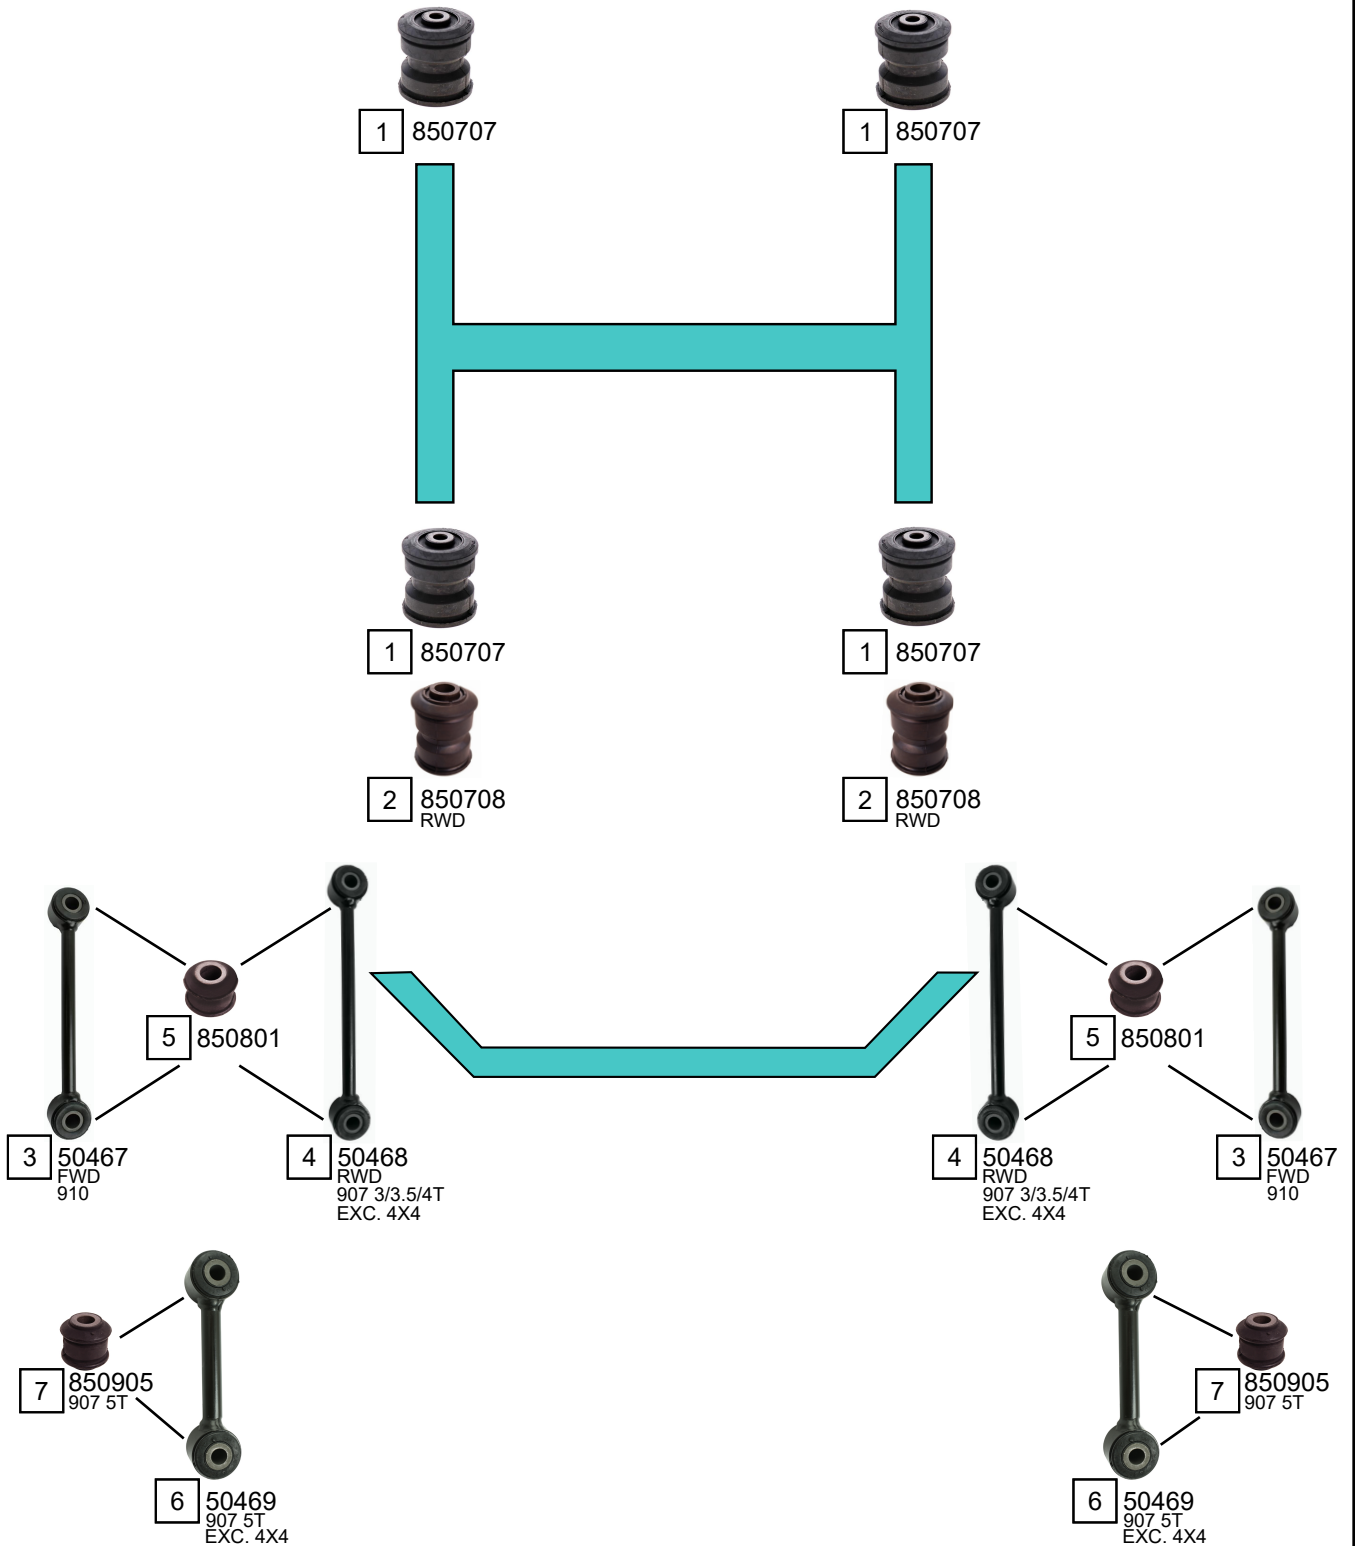

MERCEDES SPRINTER

SPRINTER (907, 910)
eSPRINTER (910)

02/2018 ->
02/2020 ->

Ref.	Sidem Ref.	Description	OE-number	Measures	Ref.	Sidem Ref.	Description	OE-number	Measures
1	850707	spring bush	906 324 00 50	di:12.1 do:63	5	850801	stabiliser mounting	601 321 03 50	di:12
2	850708	spring bush	611 324 03 50	di:16.1 do:50	6	50469	stabiliser link	907 320 37 00	L:139
3	50467	stabiliser link	910 326 12 00	L:185	7	850905	stabiliser mounting	667 320 00 73	di:12.1
4	50468	stabiliser link	907 320 36 00	L:212					