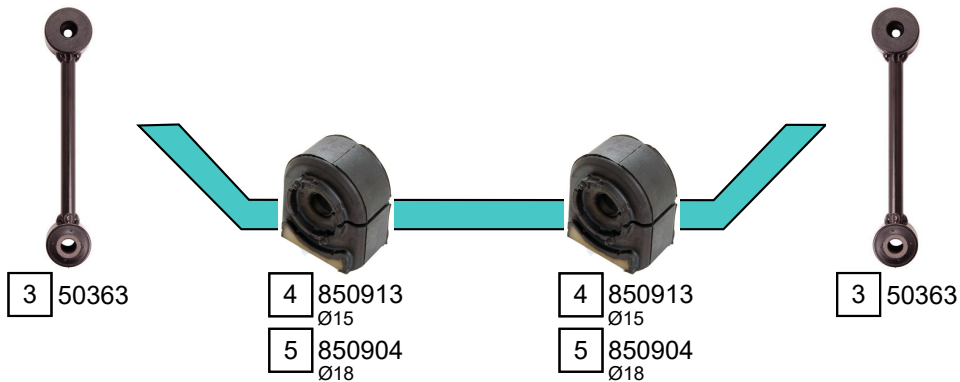

EQV (W447)

06/2020 ->

Ref.	Sidem Ref.	Description	OE-number	Measures	Ref.	Sidem Ref.	Description	OE-number	Measures
1	850710	silentblock for TCA	Part of	di:14.2 do:60.5	4	850913	stabiliser mounting	447 326 04 81	di:12
2	850711	silentblock for TCA	Part of	di:14.2 do:60.5	5	850904	stabiliser mounting	639 326 13 81	di:15
3	50363	stabiliser link	639 326 06 16	L:145					