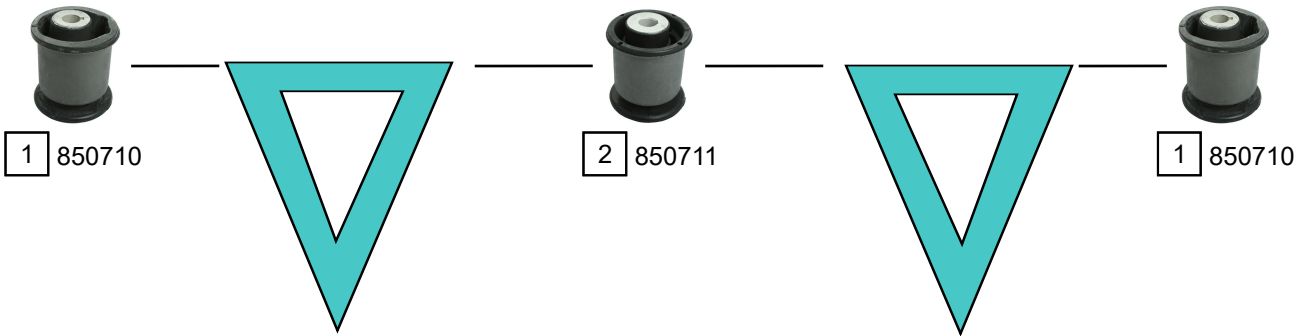

EQV (W447)

06/2020 ->

Ref.	Sidem Ref.	Description	OE-number	Measures	Ref.	Sidem Ref.	Description	OE-number	Measures
1	850710	silentblock for TCA	Part of	di:14.2 do:60.5	4	850913	stabiliser mounting	447 326 04 81	di:12
2	850711	silentblock for TCA	Part of	di:14.2 do:60.5	5	850904	stabiliser mounting	639 326 13 81	di:15
3	50363	stabiliser link	639 326 06 16	L:145					