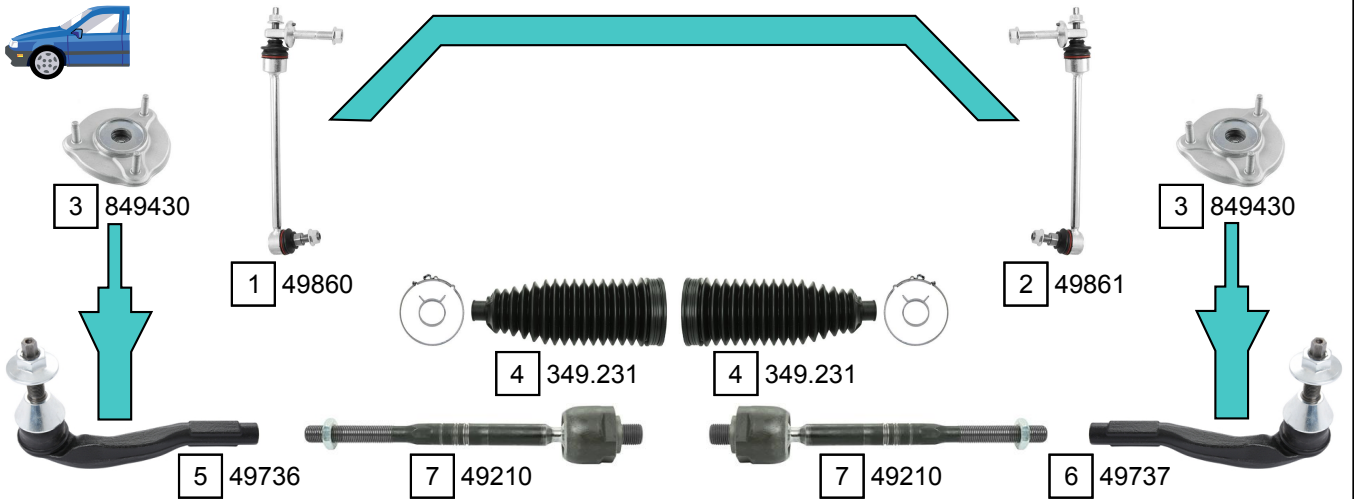

EQC (N293)

05/2019 ->

Ref.	Sidem Ref.	Description	OE-number	Measures	Ref.	Sidem Ref.	Description	OE-number	Measures
1	49860	stabiliser link left	253 323 01 17	L:307	10	849671	silentblock for TCA	Part of	di:10 do:51.2
2	49861	stabiliser link right	253 323 02 17	L:307	11	49756	TCA left wbj	205 330 17 05	c:16 L:450
3	849430	strut mount	253 323 00 20	di:10	12	49757	TCA right wbj	205 330 18 05	c:16 L:450
4	349.231	steering rack gaiter	205 463 00 96	D:61.5 d:16 L:197	13	849672	silentblock for TCA	Part of	di:14 do:76
5	49736	tie rod end left	205 460 00 05	c:21.5 th:FM14X1.5R	14	49755	TCA wbj	205 330 67 10	c:16 L:340
6	49737	tie rod end right	205 460 01 05	c:21.5 th:FM14X1.5R	15	849682	silentblock for TCA	Part of	di:14.1 do:55.5
7	49210	axial joint	205 460 04 05	th:MM16X1.5R L:242	16	849674	silentblock for TCA	Part of	di:14.1 do:46
8	49554	TCA left wbj	205 330 55 01	c:14.7	17	8496006 KIT	silentblock kit	205 333 00 14 S2	
9	49555	TCA right wbj	205 330 56 01	c:14.7					