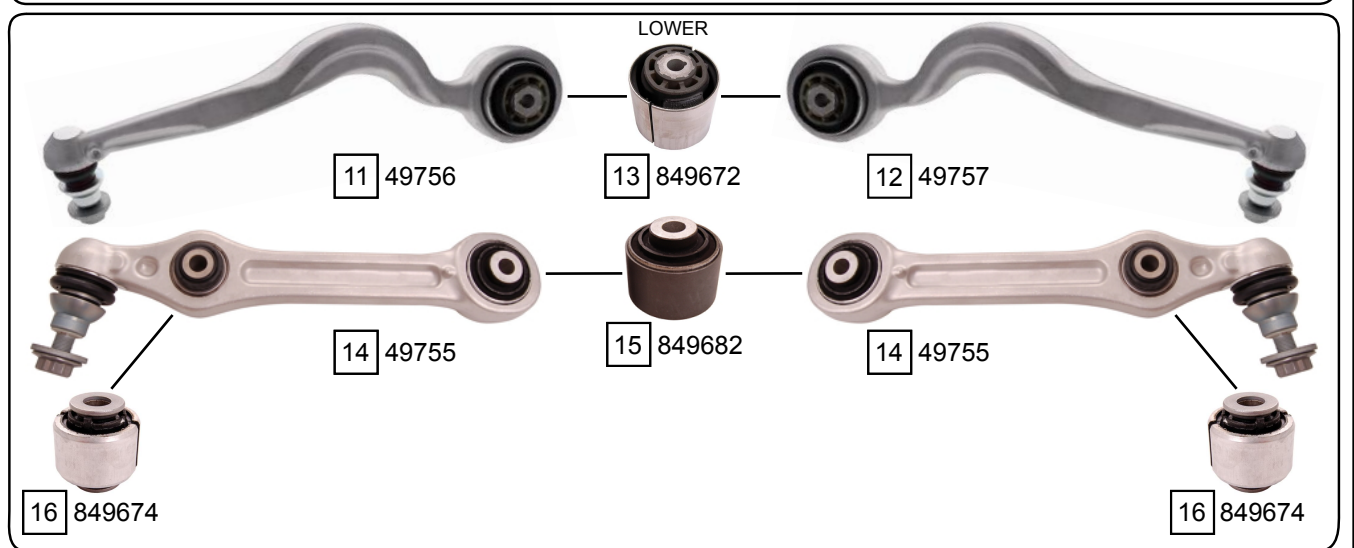

EQC (N293)

05/2019 ->

Ref.	Sidem Ref.	Description	OE-number	Measures	Ref.	Sidem Ref.	Description	OE-number	Measures
1	49860	stabiliser link left	253 323 01 17	L:307	10	849671	silentblock for TCA	Part of	di:10 do:51.2
2	49861	stabiliser link right	253 323 02 17	L:307	11	49756	TCA left wbj	205 330 17 05	c:16 L:450
3	849430	strut mount	253 323 00 20	di:10	12	49757	TCA right wbj	205 330 18 05	c:16 L:450
4	349.231	steering rack gaiter	205 463 00 96	D:61.5 d:16 L:197	13	849672	silentblock for TCA	Part of	di:14 do:76
5	49736	tie rod end left	205 460 00 05	c:21.5 th:FM14X1.5R	14	49755	TCA wbj	205 330 67 10	c:16 L:340
6	49737	tie rod end right	205 460 01 05	c:21.5 th:FM14X1.5R	15	849682	silentblock for TCA	Part of	di:14.1 do:55.5
7	49210	axial joint	205 460 04 05	th:MM16X1.5R L:242	16	849674	silentblock for TCA	Part of	di:14.1 do:46
8	49554	TCA left wbj	205 330 55 01	c:14.7	17	8496006 KIT	silentblock kit	205 333 00 14 S2	
9	49555	TCA right wbj	205 330 56 01	c:14.7					