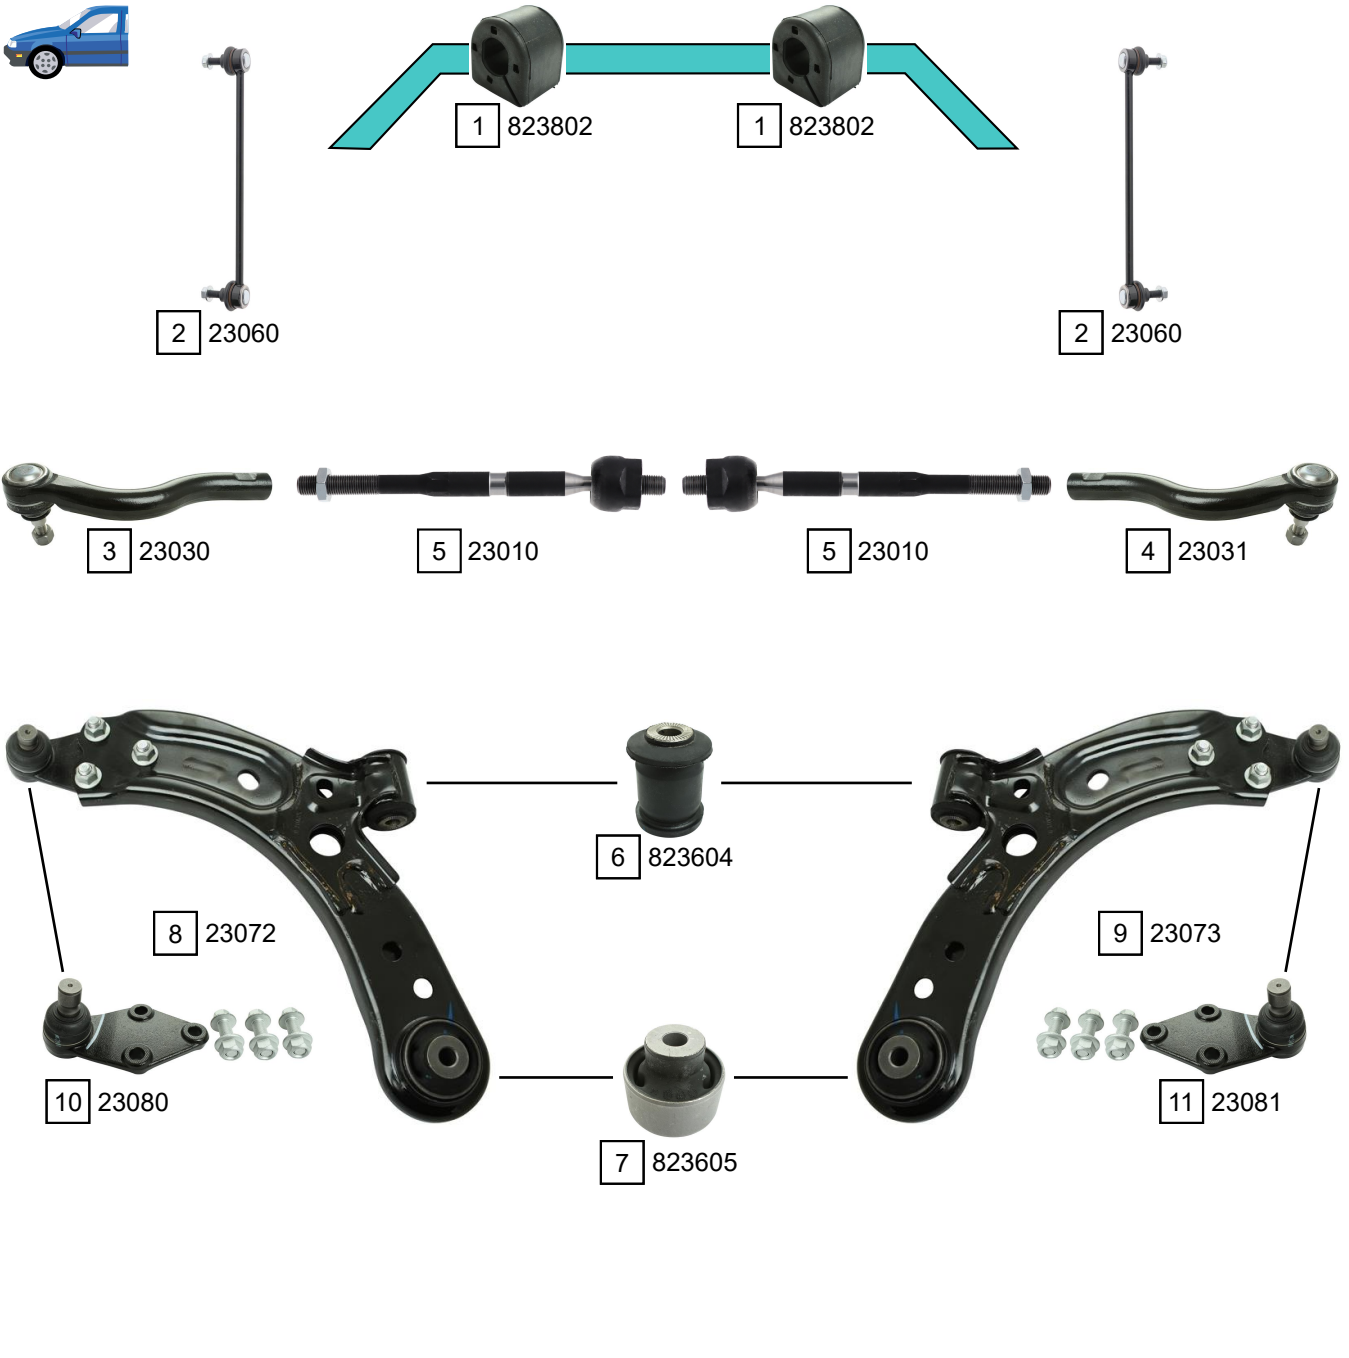

ZS (EV)

03/2019 ->

Ref.	Sidem Ref.	Description	OE-number	Measures	Ref.	Sidem Ref.	Description	OE-number	Measures
1	823802	stabiliser mounting	10227886	di:21	7	823605	silentblock for TCA	10228170	di:12.6 do:56.6
2	23060	stabiliser link	10227851	L:300	8	23072	TCA left wbj	10252196	c:18
3	23030	tie rod end left	10353668	c:12.9 th:FM14X1.5R	9	23073	TCA right wbj	10803555	c:18
4	23010	axial joint	10353671	th:MM14X1.5R L:225	10	23080	ball joint left	10727509	c:18
5	23031	tie rod end right	10353669	c:12.9 th:FM14X1.5R	11	23081	ball joint right	10727533	c:18
6	823604	silentblock for TCA	Part of	di:12.6 do:39.4					