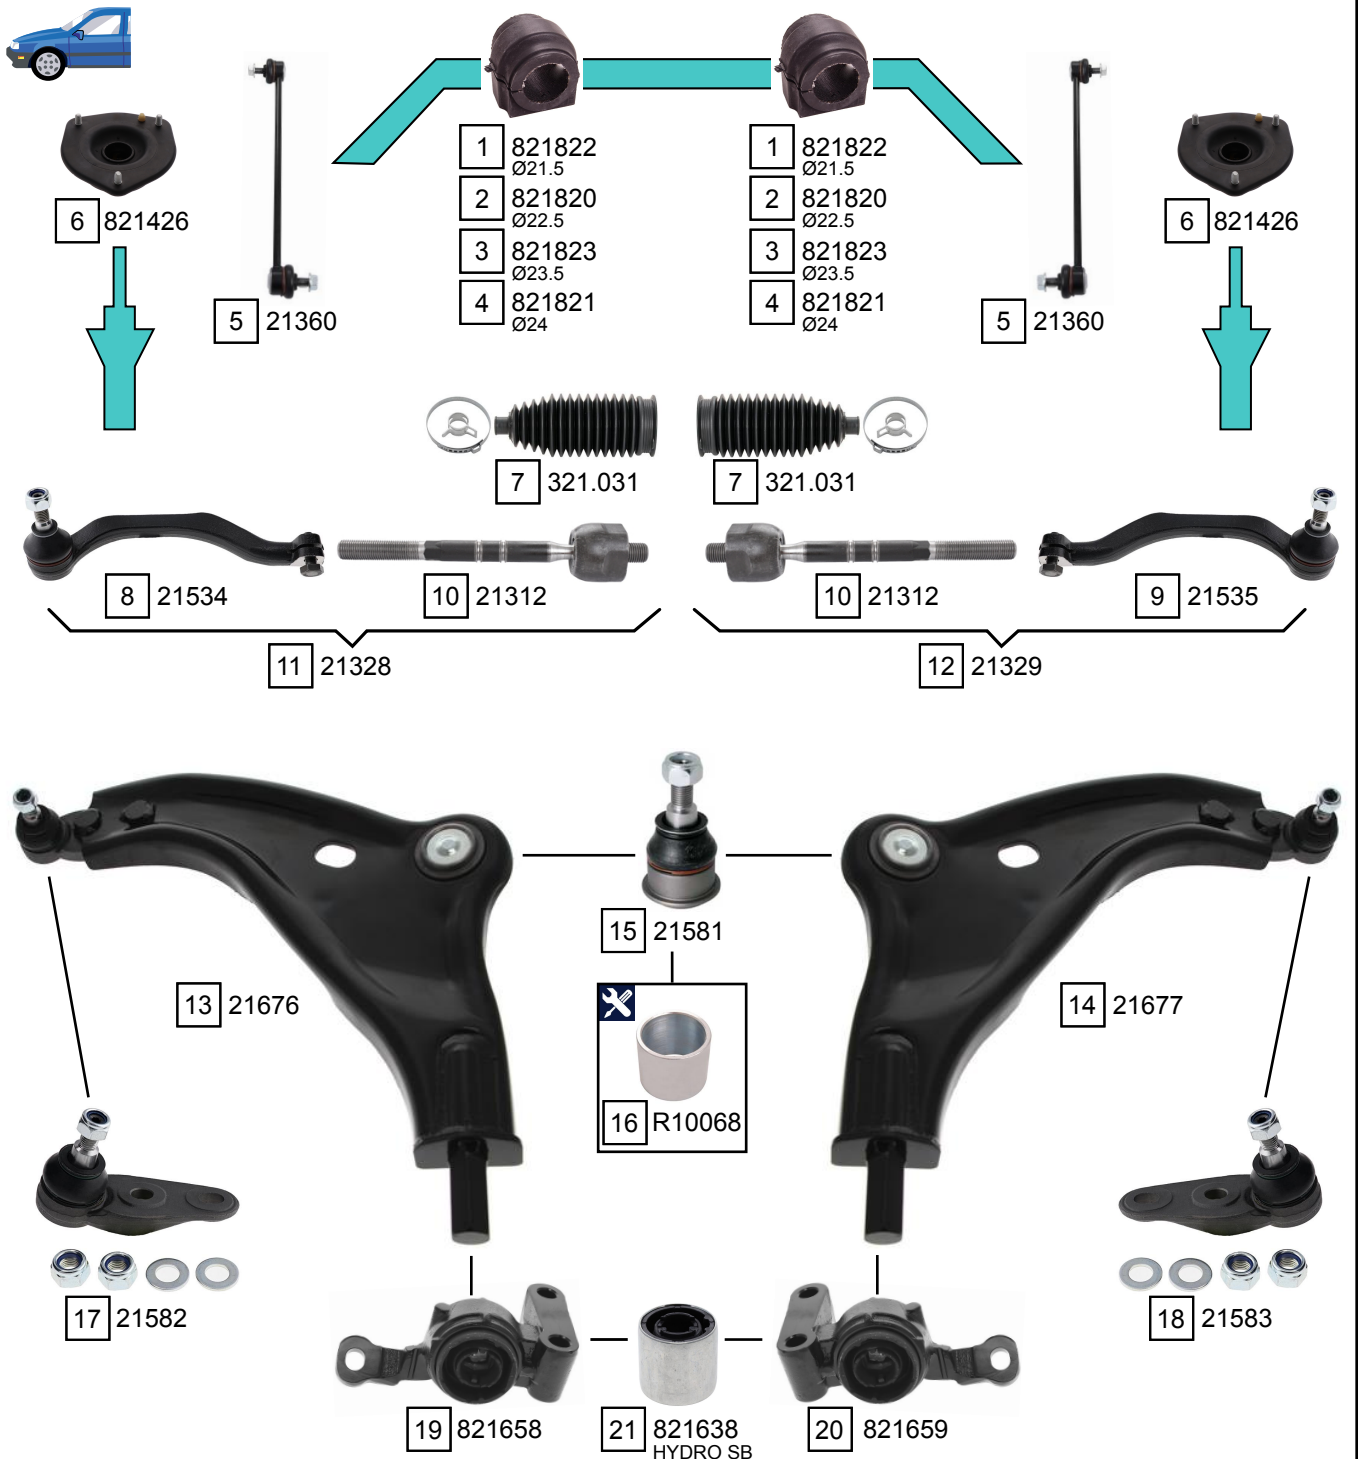

MINI (R56)
MINI CLUBMAN (R55)
MINI CONVERTIBLE (R57)
MINI COUPE (R58)
MINI ROADSTER (R59)
MINI CLUBVAN (R55)

09/2006 - 11/2013
10/2007 - 06/2014
11/2007 - 06/2015
09/2011 - 05/2015
02/2012 - 04/2015
12/2012 - 06/2014

Ref.	Sidem Ref.	description	OE-number	measures	Ref.	Sidem Ref.	description	OE-number	measures
1	821822	stabilizer mounting	31 35 6 772 843	di:21.5	12	21329	tie rod right	32 10 6 778 548	c:13.7
2	821820	stabilizer mounting	31 35 6 757 146	di:22.5	13	21676	TCA left wbj	31 12 6 772 301	c:16.4
3	821823	stabilizer mounting	31 35 6 772 844	di:23.5	14	21677	TCA right wbj	31 12 6 772 302	c:16.4
4	821821	stabilizer mounting	31 35 6 758 302	di:24	15	21581	ball joint	Part of	c:19 do:44.5
5	21360	stabilizer link	31 35 6 778 831	L:299	16	R10068	mounting tool ring ø54 ø46	TOOL	di:46 do:54
6	821426	strut mount	31 30 6 772 749	di:14.2 do:90.2 L:49.5	17	21582	ball joint left	31 12 6 772 303	c:16.4
7	321.031	steering rack gaiter	32 10 6 778 560	D:51 d:14 L:158	18	21583	ball joint right	31 12 6 772 304	c:16.4
8	21534	tie rod end left	32 10 6 778 437	c:13.7 th:FM14x1.5R	19	821658	silentblock for TCA	31 12 6 772 235	di:66.1
9	21535	tie rod end right	32 10 6 778 438	c:13.7 th:FM14x1.5R	20	821659	silentblock for TCA	31 12 6 772 236	di:66.1
10	21312	axial joint	Part of	th:MM14x1.5R L:197	21	821638	silentblock for TCA	31 12 6 767 530	do:66.2
11	21328	tie rod left	32 10 6 778 547	c:13.7					