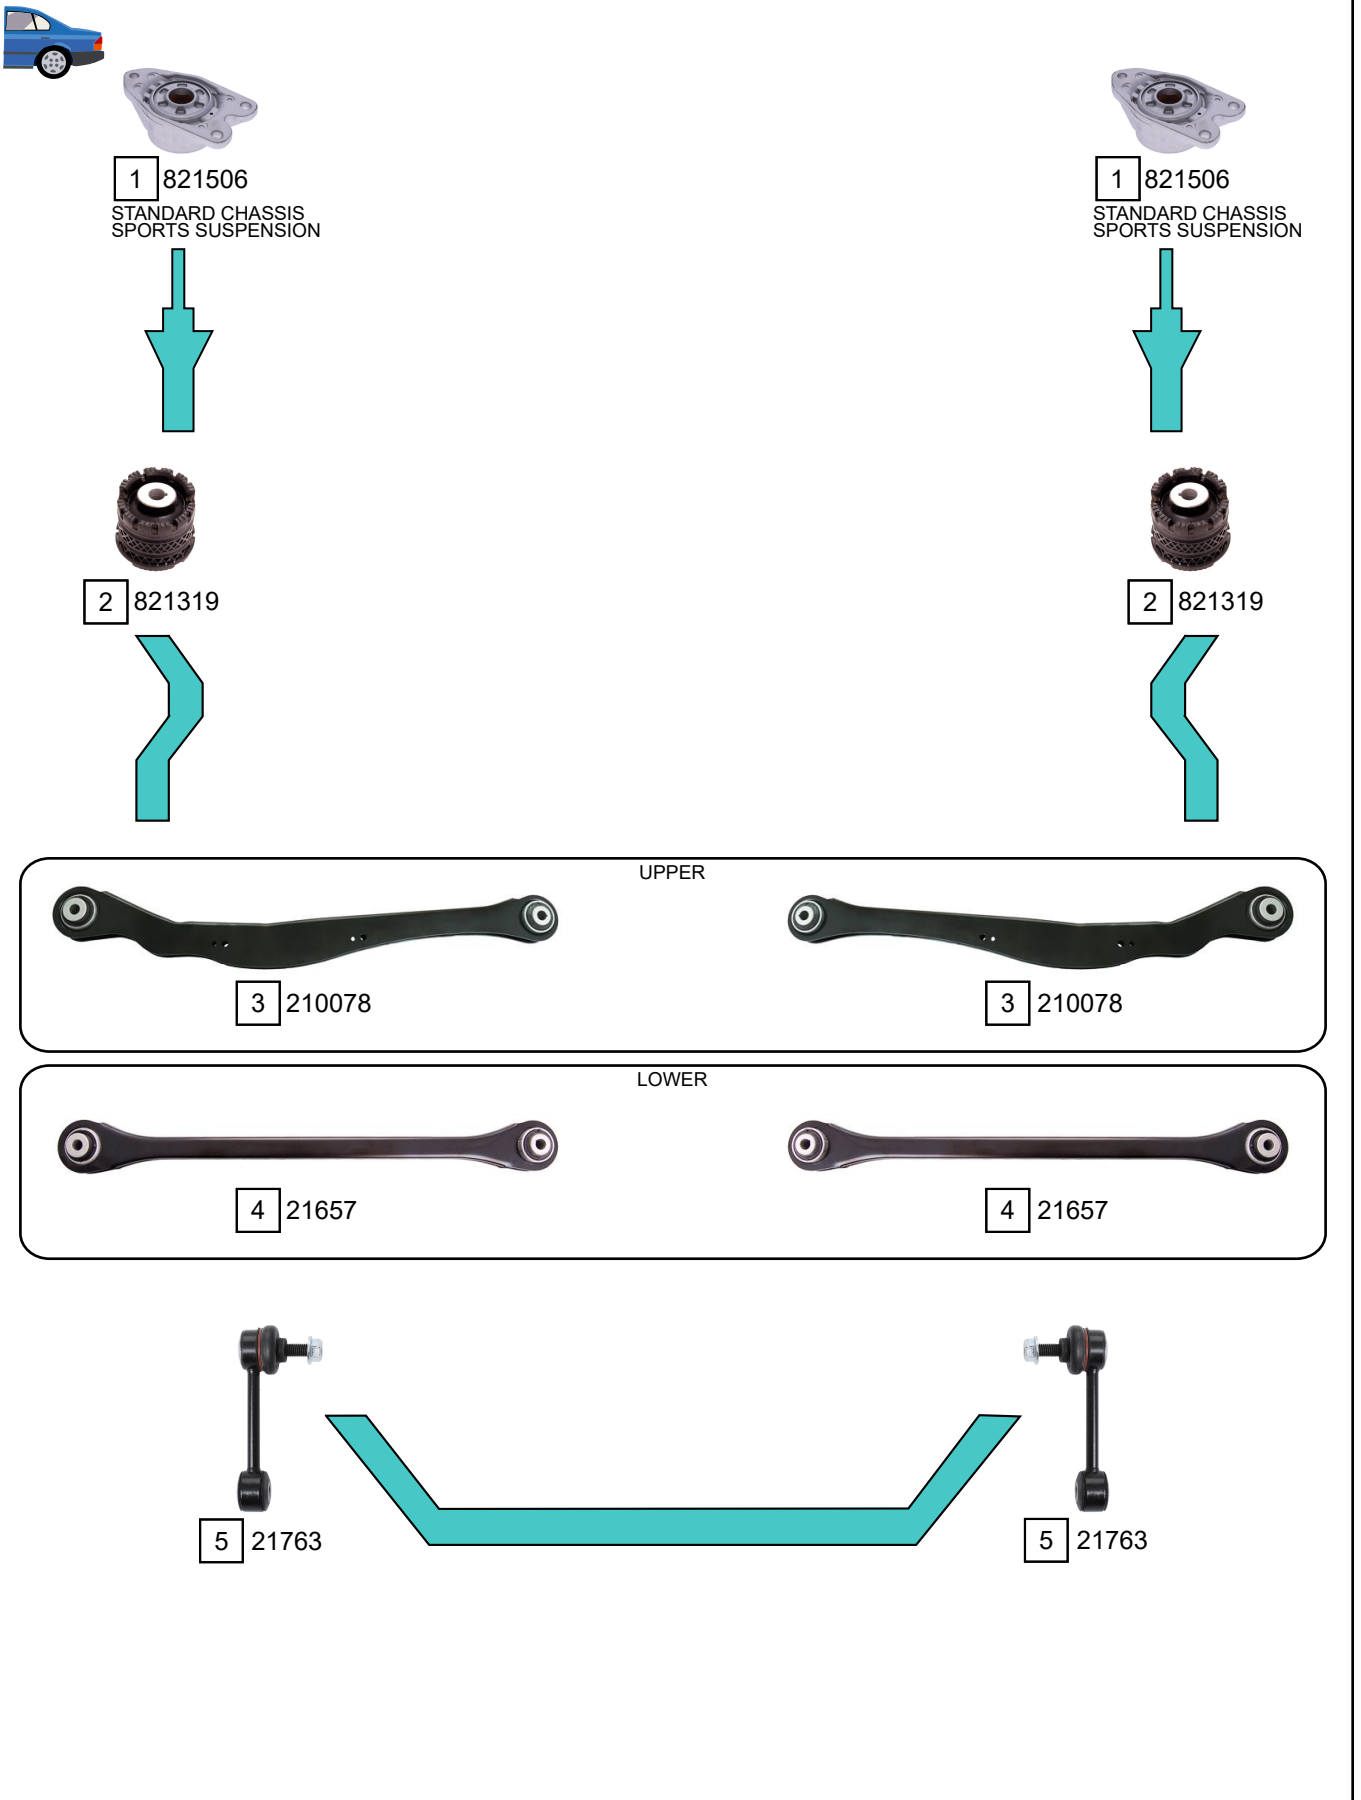

MINI (F56)  
MINI 5 DOOR (F55)  
CONVERTIBLE (F57)

12/2013 ->  
07/2014 ->  
11/2014 ->

Ref.	Sidem Ref.	Description	OE-number	Measures	Ref.	Sidem Ref.	Description	OE-number	Measures
1	821506	strut mount	33 50 6 862 725	di:10.8 L:48.2	4	21657	track rod	33 32 6 851 569	L:520
2	821319	mounting axle body	33 32 6 850 395	di:12 do:64.7	5	21763	stabiliser link	33 50 6 862 865	L:104
3	210078	track rod	33 32 6 884 693	L:542					