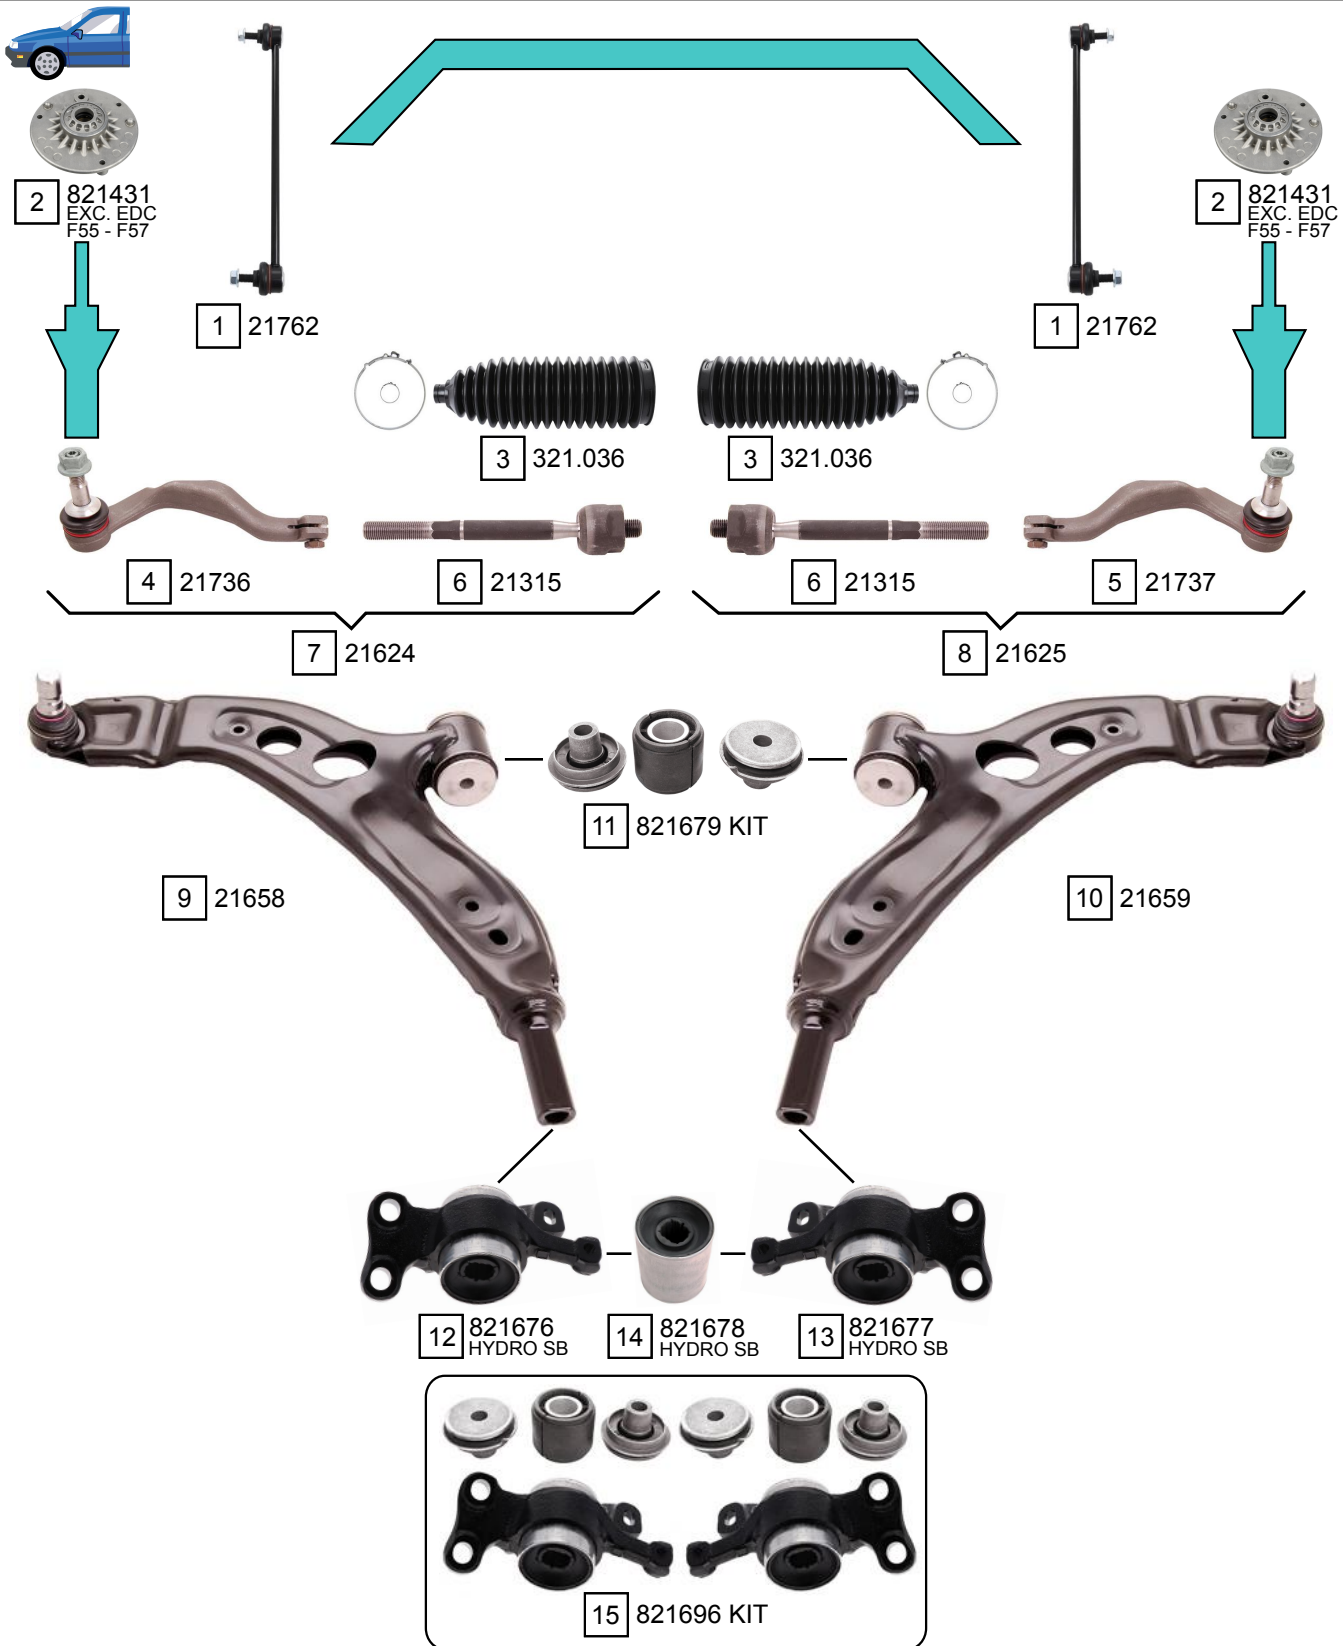

MINI (F56)  
MINI 5 DOOR (F55)  
CONVERTIBLE (F57)

12/2013 ->  
07/2014 ->  
11/2014 ->

Ref.	Sidem Ref.	Description	OE-number	Measures	Ref.	Sidem Ref.	Description	OE-number	Measures
1	21762	stabiliser link	31 30 6 862 863	L:322	9	21658	TCA left wbj	31 12 6 850 397	c:21
2	821431	strut mount	31 30 5 A04 C10	di:14	10	21659	TCA right wbj	31 12 6 850 398	c:21
3	321.036	steering rack gaiter	32 10 6 865 380	D:51.5 d:13.5 L:187	11	821679 KIT	silentblock for TCA	Part of	di:12.3 do:49.8
4	21736	tie rod end left	32 10 6 854 734	c:16 th:FM14X1.5R	12	821676	silentblock for TCA	31 12 6 882 843	di:70
5	21737	tie rod end right	32 10 6 854 737	c:16 th:FM14X1.5R	13	821677	silentblock for TCA	31 12 6 882 844	di:70
6	21315	axial joint	Part of	th:MM14X1.5R L:190	14	821678	silentblock for TCA	31 12 6 874 343	do:69.9
7	21624	tie rod left	32 10 6 854 733	c:16	15	821696 KIT	silentblock kit	31 12 6 882 843 S1	
8	21625	tie rod right	32 10 6 854 736	c:16					