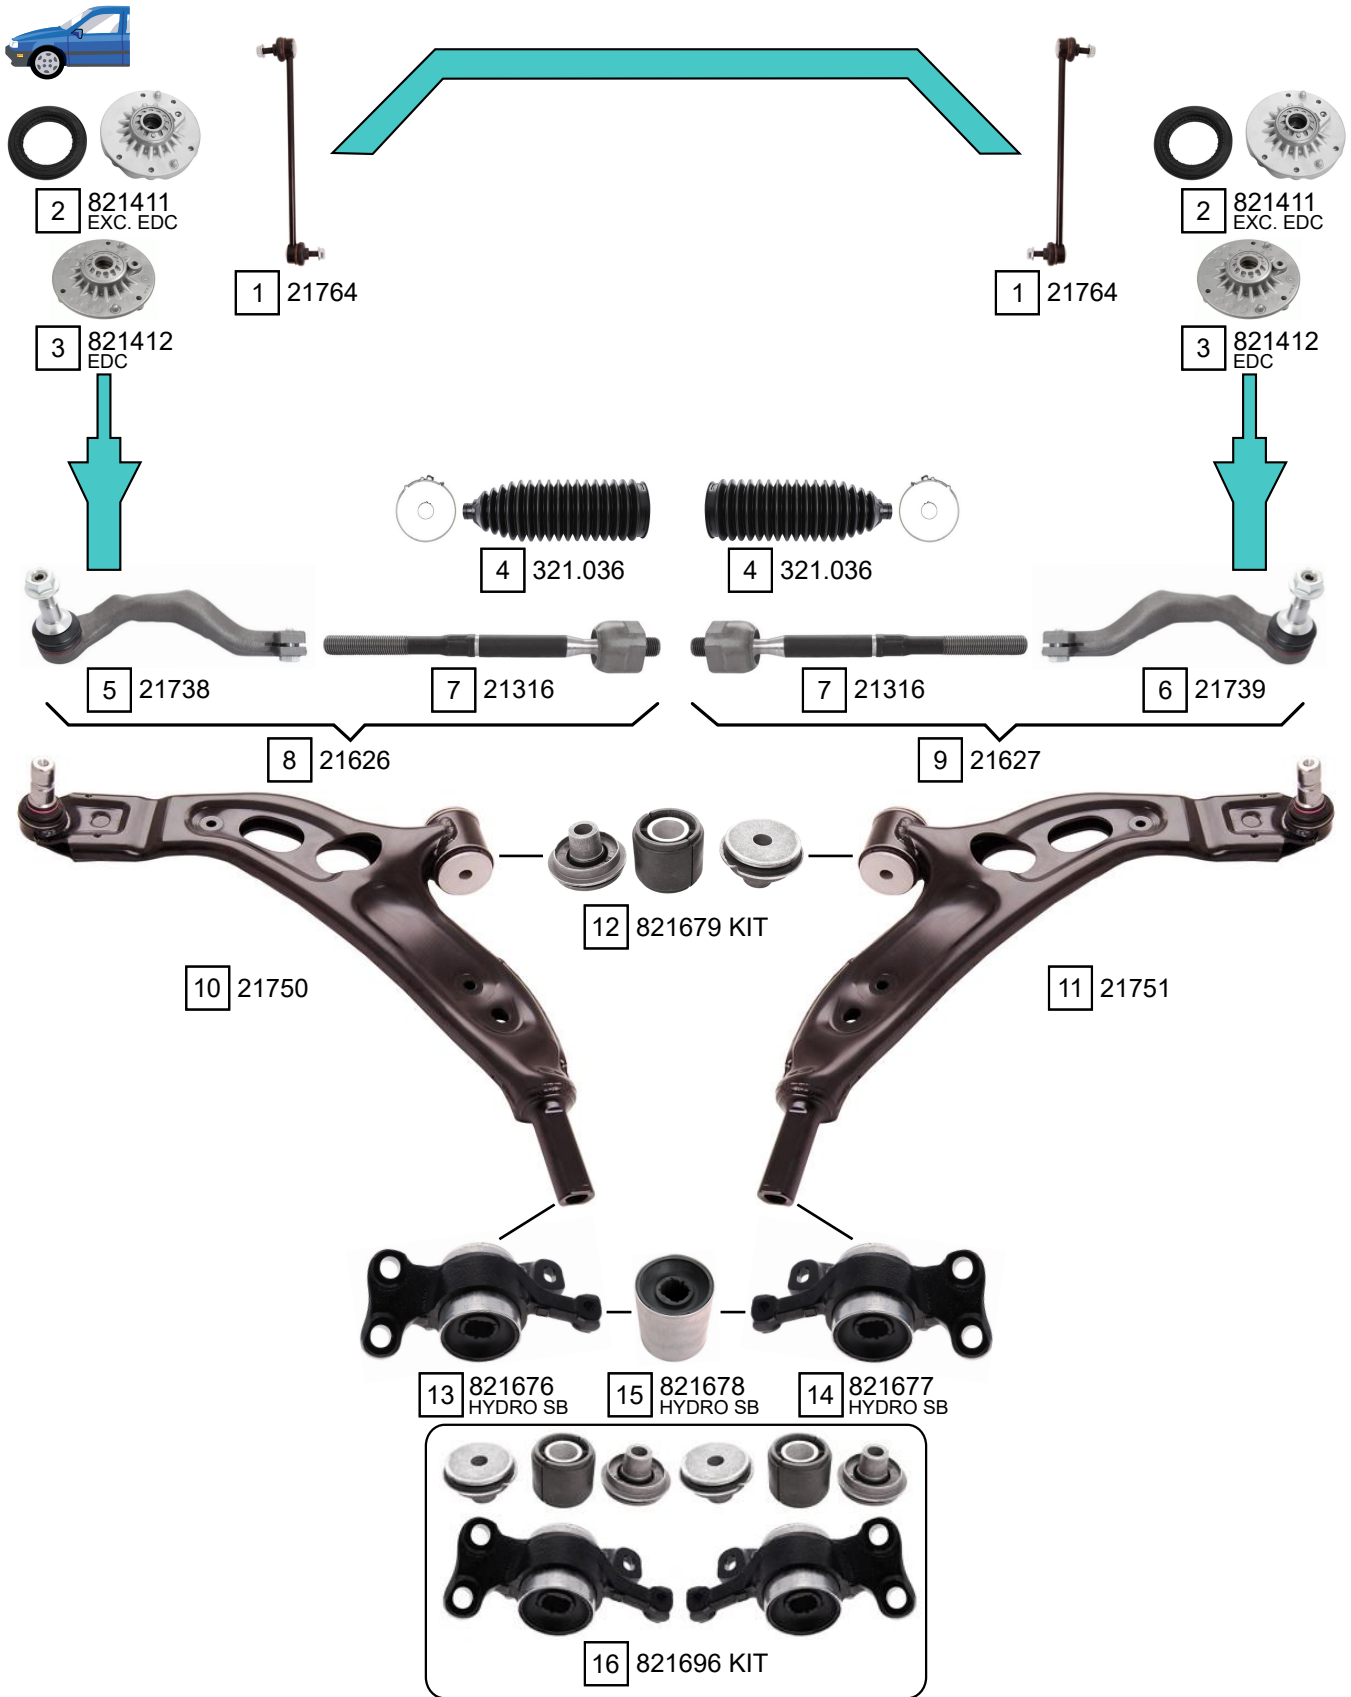

MINI COUNTRYMAN (F60)

10/2016 ->

Ref.	Sidem Ref.	Description	OE-number	Measures	Ref.	Sidem Ref.	Description	OE-number	Measures
1	21764	stabiliser link	31 30 6 862 864	L:322	9	21627	tie rod right	32 10 6 867 405	c:16
2	821411	strut mount	31 30 6 884 457	di:13.5 do:177 L:66.3	10	21750	TCA left wbj	31 12 6 871 301	c:21
3	821412	strut mount	31 30 6 884 458	do:177.2 L:66	11	21751	TCA right wbj	31 12 6 871 302	c:21
4	321.036	steering rack gaiter	32 10 6 865 380	D:51.5 d:13.5 L:187	12	821679 KIT	silentblock for TCA	Part of	di:12.3 do:49.8
5	21738	tie rod end left	32 10 5 A01 8D0	c:16 th:FM14X1.5R	13	821676	silentblock for TCA	31 12 6 882 843	di:70
6	21739	tie rod end right	32 10 5 A01 8D4	c:16 th:FM14X1.5R	14	821677	silentblock for TCA	31 12 6 882 844	di:70
7	21316	axial joint	Part of	th:MM14X1.5R L:220	15	821678	silentblock for TCA	31 12 6 874 343	do:69.9
8	21626	tie rod left	32 10 6 867 404	c:16	16	821696 KIT	silentblock kit	31 12 6 882 843 S1	