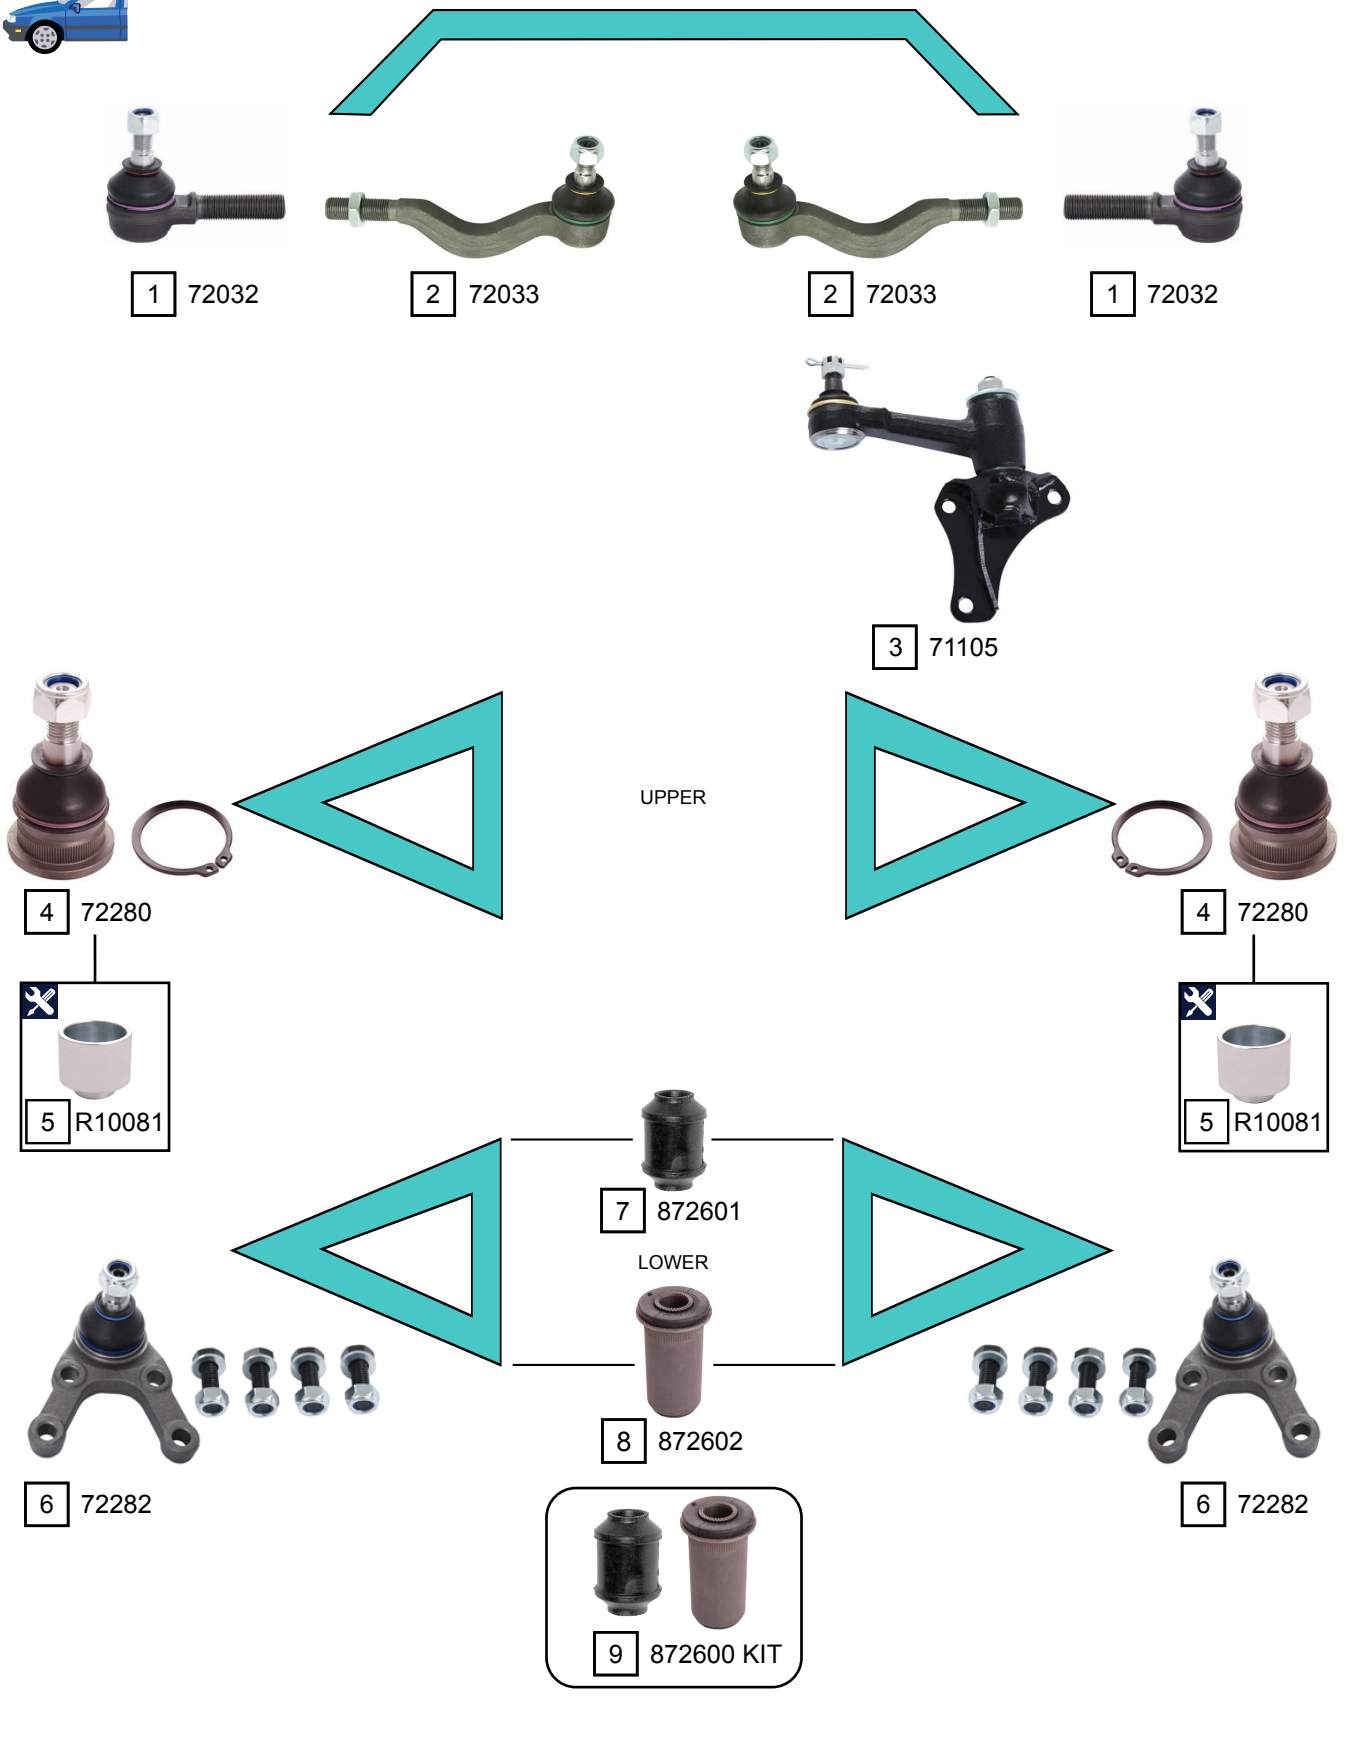

PAJERO I (L04_G, L14_G)

04/1982 - 12/1991

Ref.	Sidem Ref.	Description	OE-number	Measures	Ref.	Sidem Ref.	Description	OE-number	Measures
1	72032	tie rod end	MB315775	c:13.6 th:MM16X1.5L	6	72282	ball joint lower	MB176308	c:19.4
2	72033	tie rod end inner	MB315776	c:13.8 th:MM16x1.5R	7	872601	silentblock for TCA	MB109684	di:14.5 do:40
3	71105	idler arm	MB241830	c:13.4 L:120	8	872602	silentblock for TCA	MB109662	di:18.6 do:40.2
4	72280	ball joint upper	MB176309	c:15.9 do:40.3	9	872600 KIT	silentblock kit	MB109662 S1	
5	R10081	mounting tool ring ø50 ø42	SEE PAGE III	di:42 do:50					