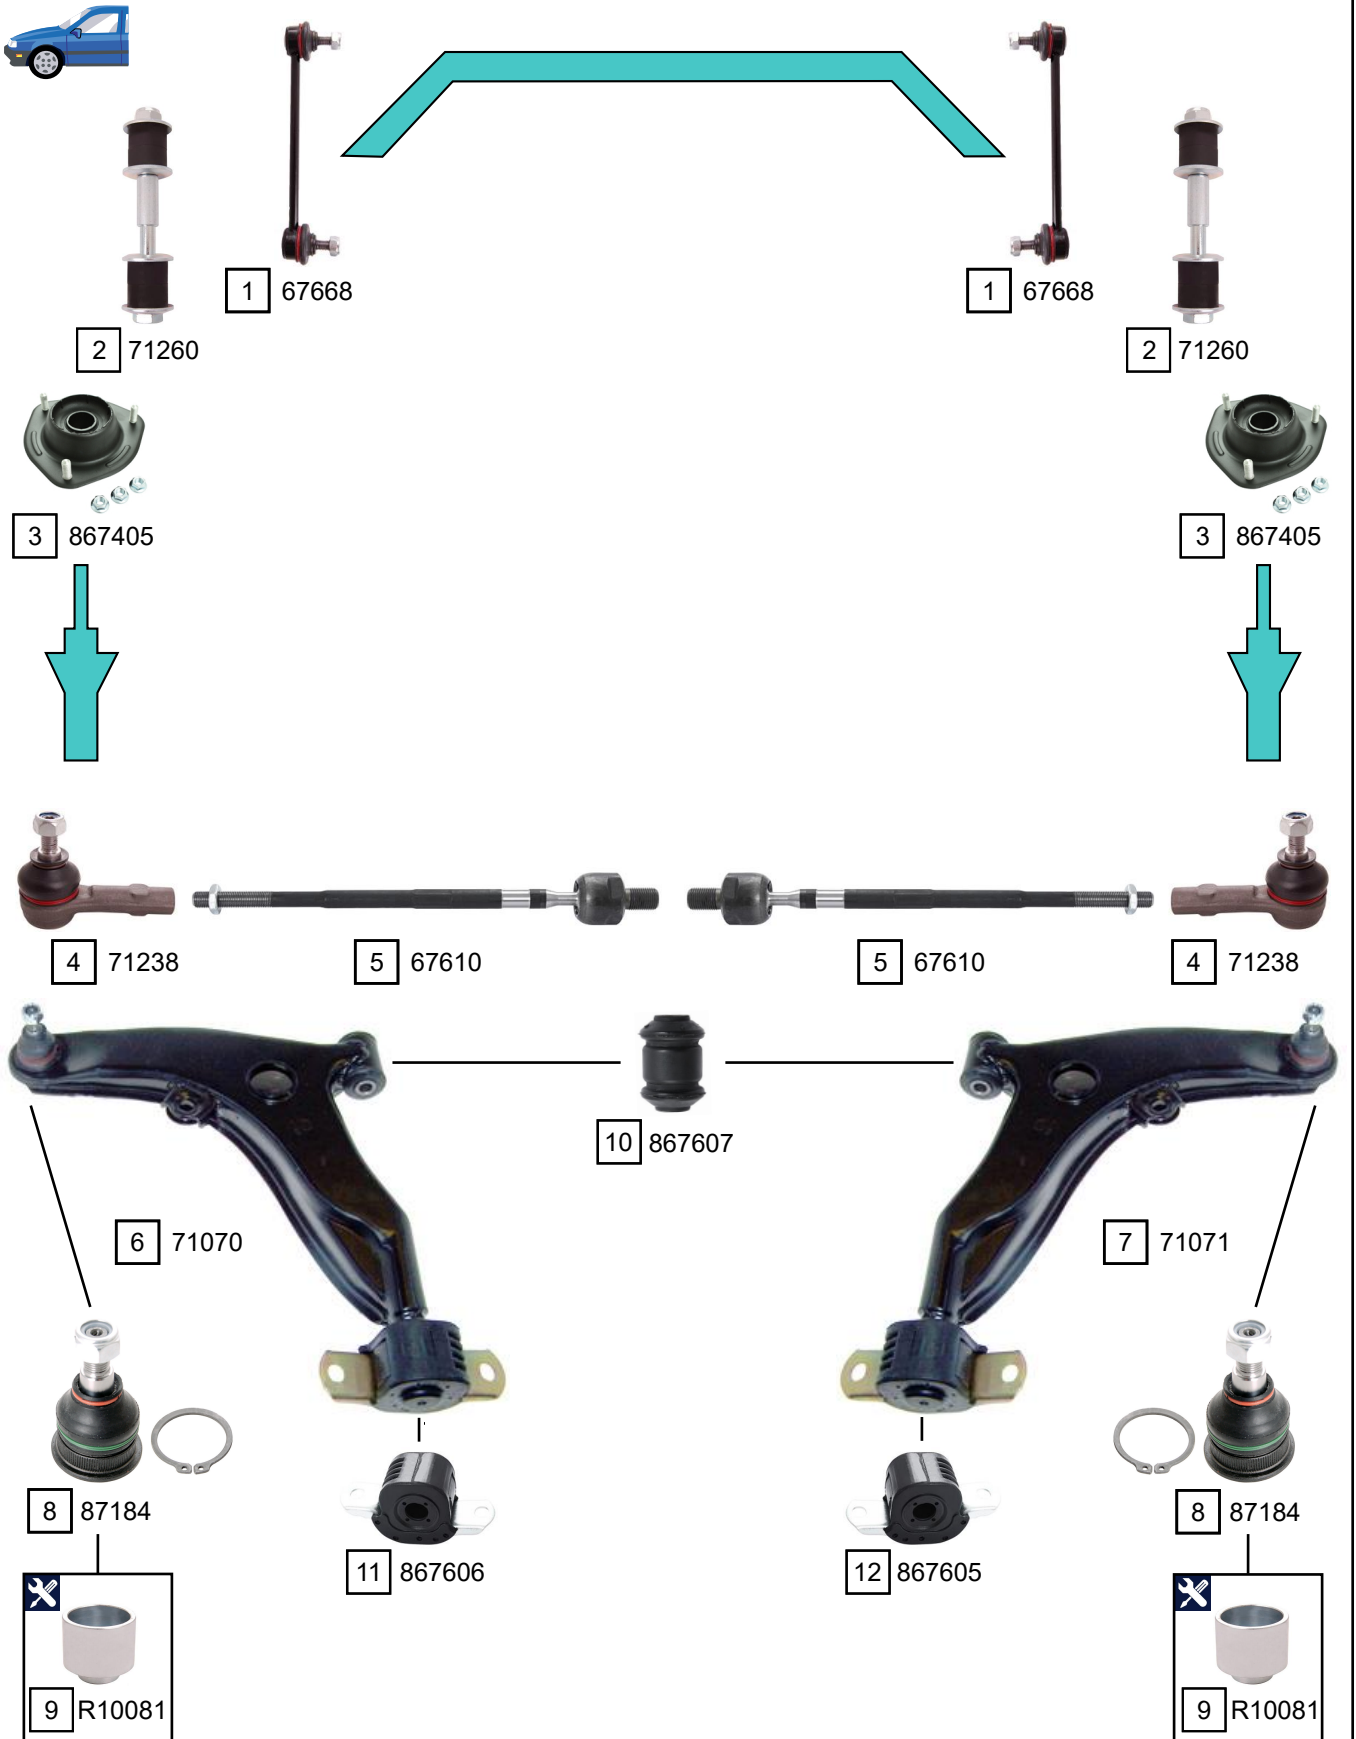

CARISMA (DA\_)

05/1995 - 02/1999

| Ref. | Sidem Ref. | Description     | OE-number | Measures             | Ref. | Sidem Ref. | Description                | OE-number    | Measures    |
|------|------------|-----------------|-----------|----------------------|------|------------|----------------------------|--------------|-------------|
| 1    | 67668      | stabiliser link | MR272116  | L:200                | 7    | 71071      | TCA right wbj              | MR179480     | c:15        |
| 2    | 71260      | stabiliser link | MR392730  | L:136                | 8    | 87184      | ball joint                 | Part of      | c:15 do:40  |
| 3    | 867405     | strut mount     | MR130519  | di:15 L:59           | 9    | R10081     | mounting tool ring ø50 ø42 | SEE PAGE III | di:42 do:50 |
| 4    | 71238      | tie rod end     | MB241982  | c:13.4 th:FM12X1.25R | 10   | 867607     | silentblock for TCA        | Part of      | di:12 do:37 |
| 5    | 67610      | axial joint     | MR244901  | th:MM16X1.5R L:304.5 | 11   | 867606     | silentblock for TCA        | MB808909     | di:20.5     |
| 6    | 71070      | TCA left wbj    | MR179479  | c:15                 | 12   | 867605     | silentblock for TCA        | MB808910     | di:20.5     |