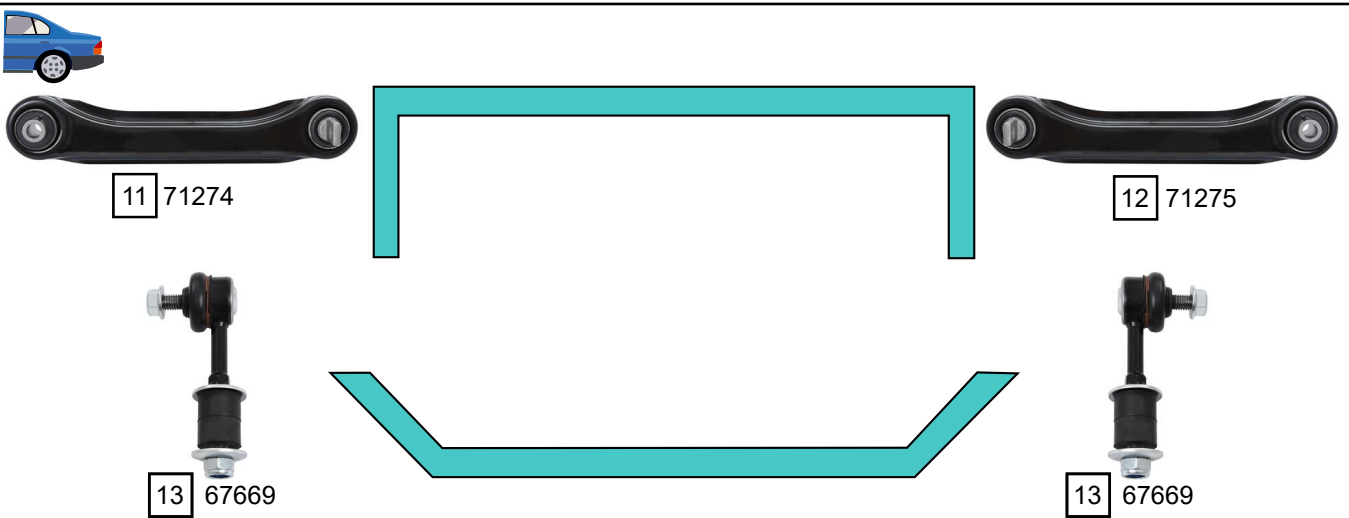

MITSUBISHI CARISMA

CARISMA (DA_)

03/1999 - 06/2006

Ref.	Sidem Ref.	Description	OE-number	Measures	Ref.	Sidem Ref.	Description	OE-number	Measures
1	71260	stabiliser link	MR392730	L:136	8	867605	silentblock for TCA	MB808910	di:20.5
2	71430	tie rod end	MR485672	c:13.3 th:FM12x1.25R	9	71282	ball joint	Part of	c:18 do:40
3	71015	axial joint	MR403027	th:MM16X1.5R L:319.5	10	R10080	mounting tool ring ø48 ø40	SEE PAGE III	di:40 do:48
4	71072	TCA left wbj	MR916133	c:18	11	71274	TCA left	MR130479	L:258
5	71073	TCA right wbj	MR916134	c:18	12	71275	TCA right	MR130480	L:258
6	867607	silentblock for TCA	Part of	di:12 do:37	13	67669	stabiliser link rear axle	MR272118	L:108
7	867606	silentblock for TCA	MB808909	di:20.5					