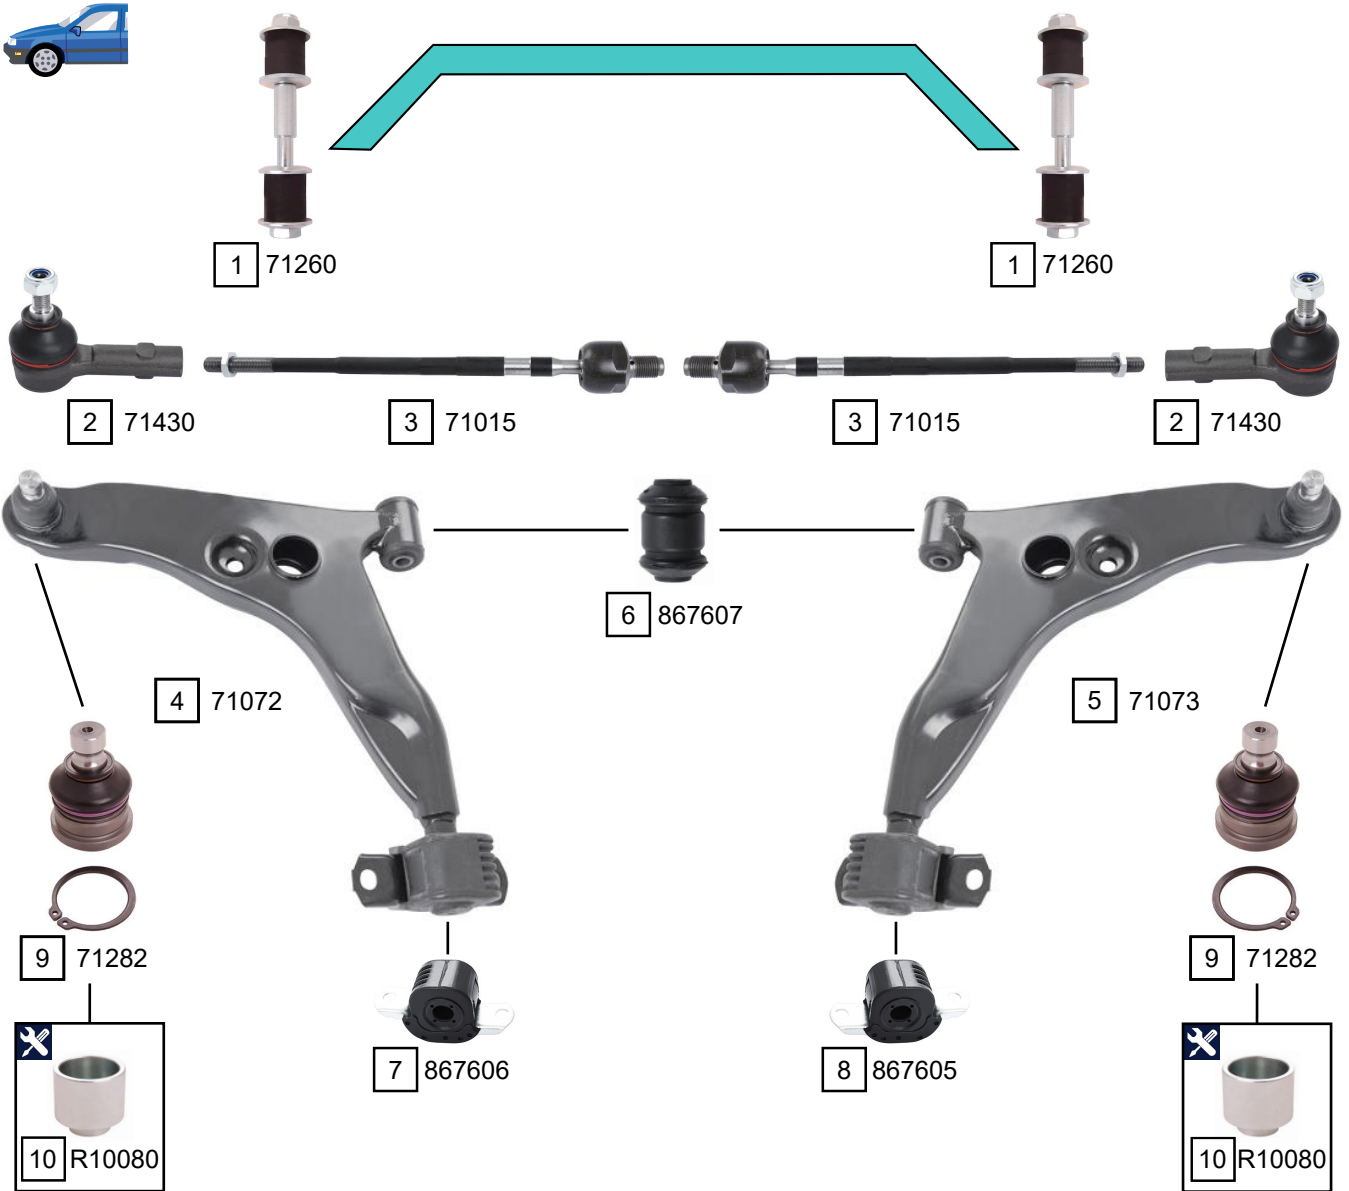

MITSUBISHI CARISMA

CARISMA (DA_)

03/1999 - 06/2006

Ref.	Sidem Ref.	Description	OE-number	Measures	Ref.	Sidem Ref.	Description	OE-number	Measures
1	71260	stabiliser link	MR392730	L:136	8	867605	silentblock for TCA	MB808910	di:20.5
2	71430	tie rod end	MR485672	c:13.3 th:FM12x1.25R	9	71282	ball joint	Part of	c:18 do:40
3	71015	axial joint	MR403027	th:MM16X1.5R L:319.5	10	R10080	mounting tool ring ø48 ø40	SEE PAGE III	di:40 do:48
4	71072	TCA left wbj	MR916133	c:18	11	71274	TCA left	MR130479	L:258
5	71073	TCA right wbj	MR916134	c:18	12	71275	TCA right	MR130480	L:258
6	867607	silentblock for TCA	Part of	di:12 do:37	13	67669	stabiliser link rear axle	MR272118	L:108
7	867606	silentblock for TCA	MB808909	di:20.5					