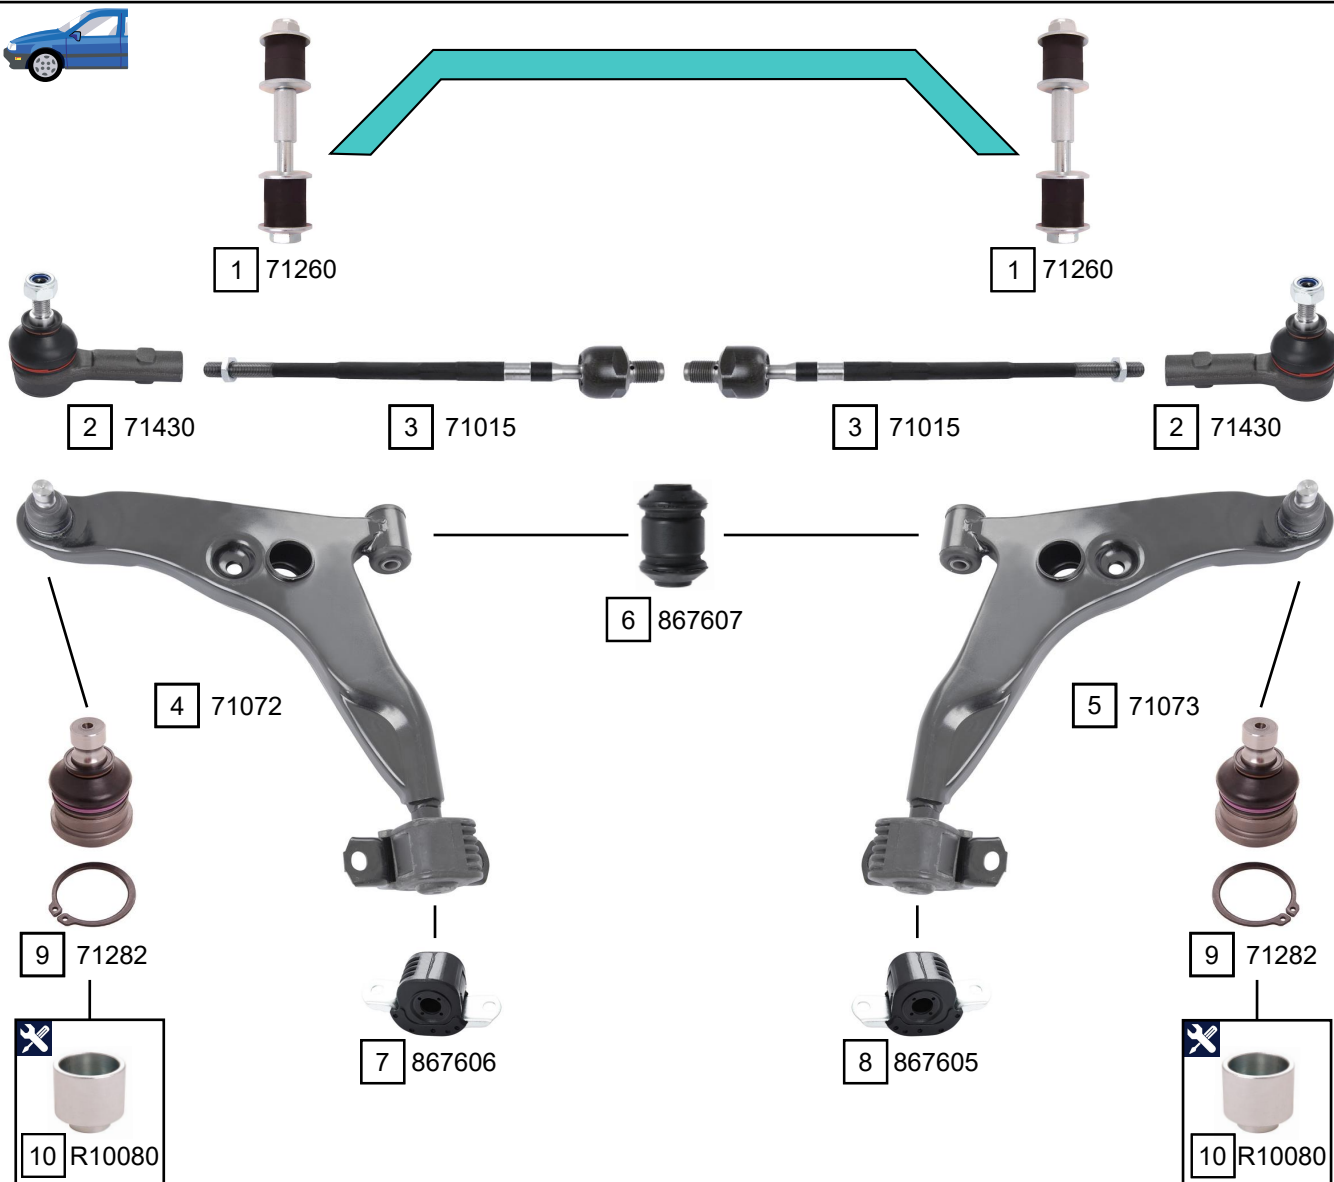

CARISMA (DA_)

03/1999 - 06/2006

Ref.	Sidem Ref.	Description	OE-number	Measures	Ref.	Sidem Ref.	Description	OE-number	Measures
1	71260	stabiliser link	MR392730	L:136	8	867605	silentblock for TCA	MB808910	di:20.5
2	71430	tie rod end	MR485672	c:13.3 th:FM12x1.25R	9	71282	ball joint	Part of	c:18 do:40
3	71015	axial joint	MR403027	th:MM16X1.5R L:320	10	R10080	mounting tool ring ø48 ø40	TOOL	di:40 do:48
4	71072	TCA left wbj	MR916133	c:18	11	71274	TCA left	MR130479	L:258
5	71073	TCA right wbj	MR916134	c:18	12	71275	TCA right	MR130480	L:258
6	867607	silentblock for TCA	Part of	di:12 do:37	13	67669	stabiliser link rear axle	MR272118	L:108
7	867606	silentblock for TCA	MB808909	di:20.5					