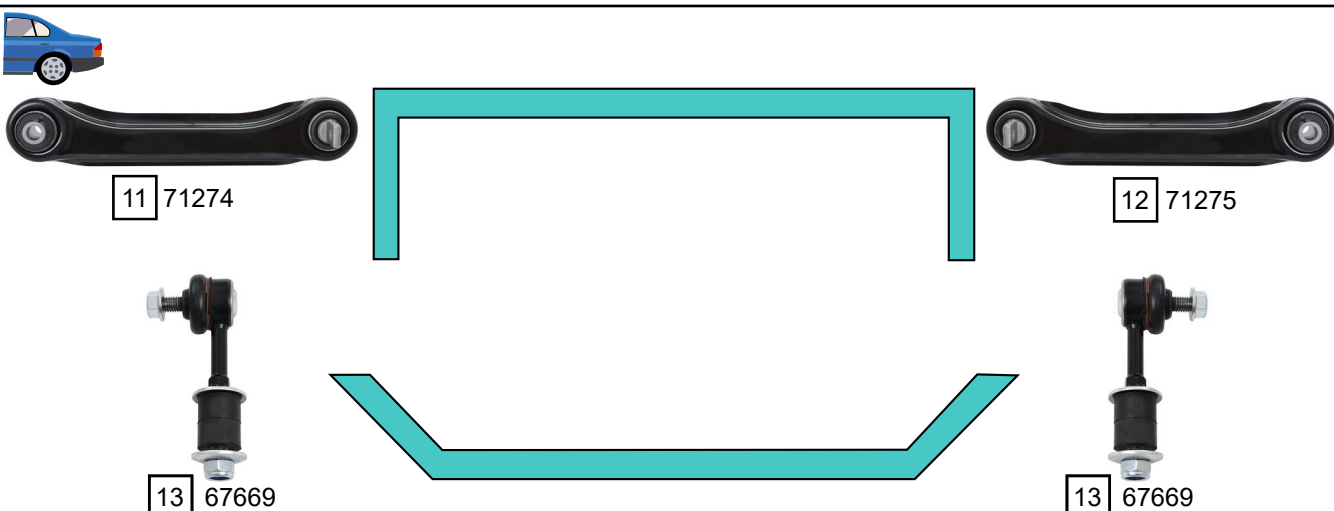

CARISMA (DA_)

03/1999 - 06/2006

Ref.	Sidem Ref.	Description	OE-number	Measures	Ref.	Sidem Ref.	Description	OE-number	Measures
1	71260	stabiliser link	MR392730	L:136	8	867605	silentblock for TCA	MB808910	di:20.5
2	71430	tie rod end	MR485672	c:13.3 th:FM12x1.25R	9	71282	ball joint	Part of	c:18 do:40
3	71015	axial joint	MR403027	th:MM16X1.5R L:320	10	R10080	mounting tool ring ø48 ø40	TOOL	di:40 do:48
4	71072	TCA left wbj	MR916133	c:18	11	71274	TCA left	MR130479	L:258
5	71073	TCA right wbj	MR916134	c:18	12	71275	TCA right	MR130480	L:258
6	867607	silentblock for TCA	Part of	di:12 do:37	13	67669	stabiliser link rear axle	MR272118	L:108
7	867606	silentblock for TCA	MB808909	di:20.5					