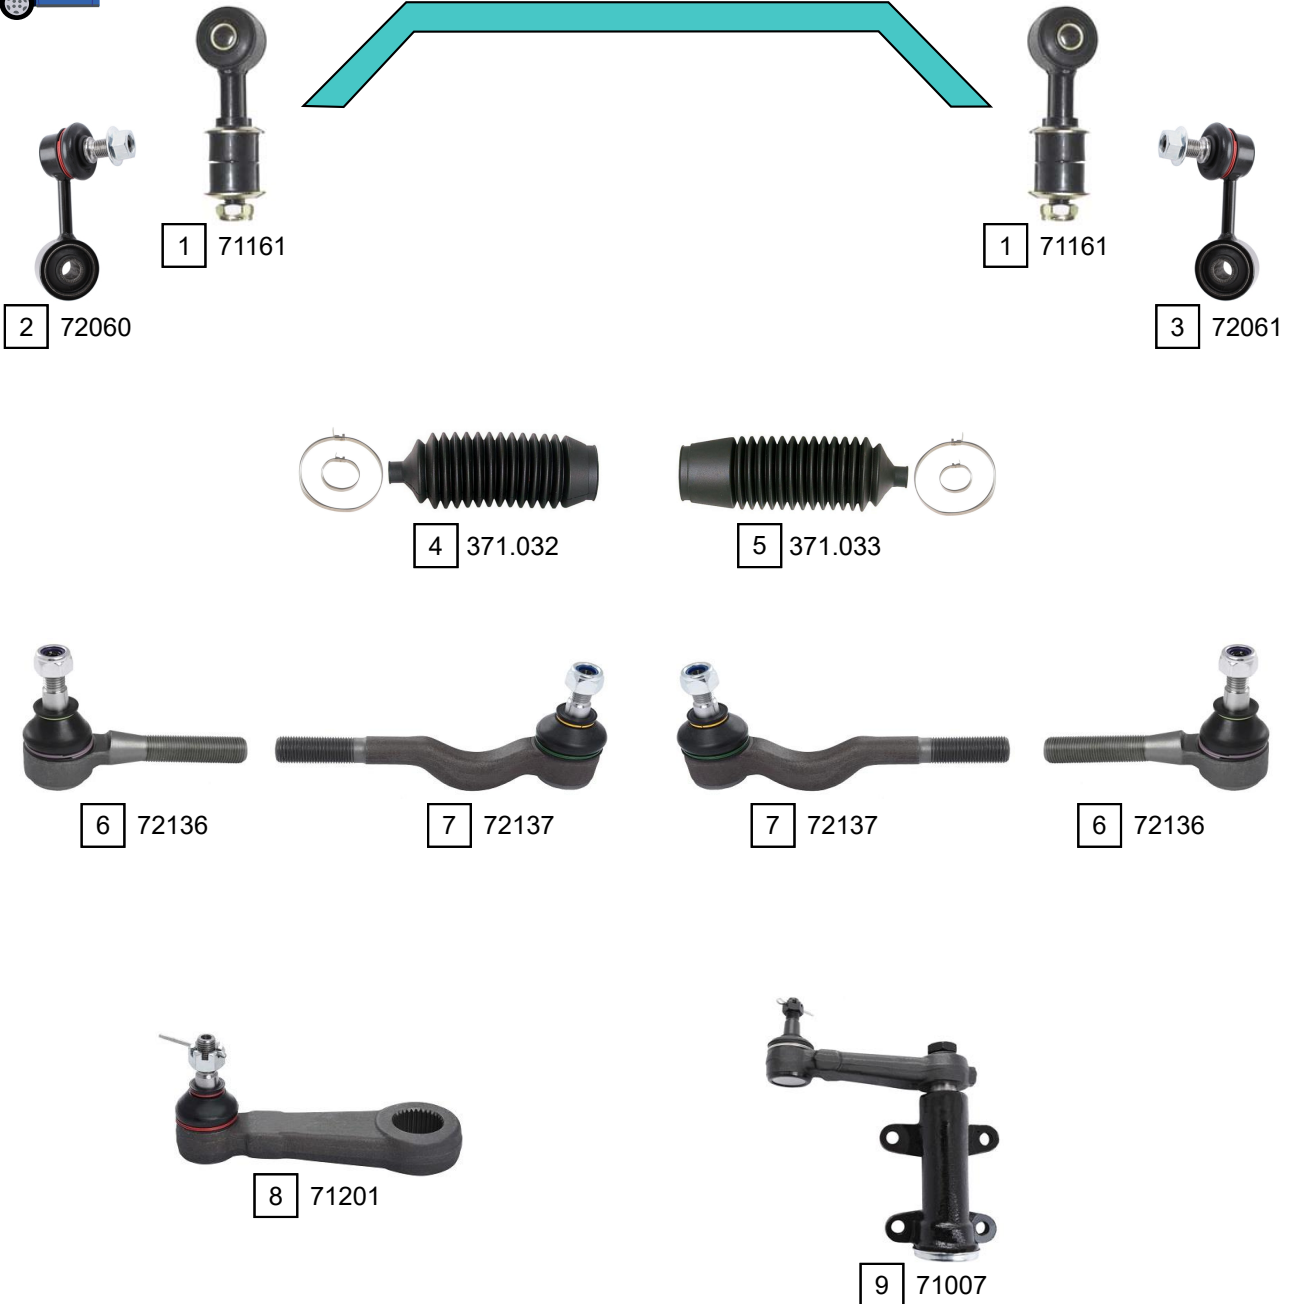

MITSUBISHI PAJERO

PAJERO II (V2_W, V4_W)
PAJERO CLASSIC (V2_W)

12/1990 - 04/2000
06/2002 - 12/2012

Ref.	Sidem Ref.	Description	OE-number	Measures	Ref.	Sidem Ref.	Description	OE-number	Measures
1	71161	stabiliser link	MB633926	L:107	6	72136	tie rod end	MB831043	c:13.6 th:MM16x1.5L
2	72060	stabiliser link left	MR267876	L:79	7	72137	tie rod end inner	MB831044	c:13.6 th:MM16x1.5R
3	72061	stabiliser link right	MR267877	L:79	8	71201	pitman arm	MB831040	c:13.6 L:130
4	371.032	steering rack gaiter	MR510271	D:50 d:17 L:207	9	71007	idler arm	MB831042	L:130
5	371.033	steering rack gaiter	MR510272	D:51 d:17 L:240					