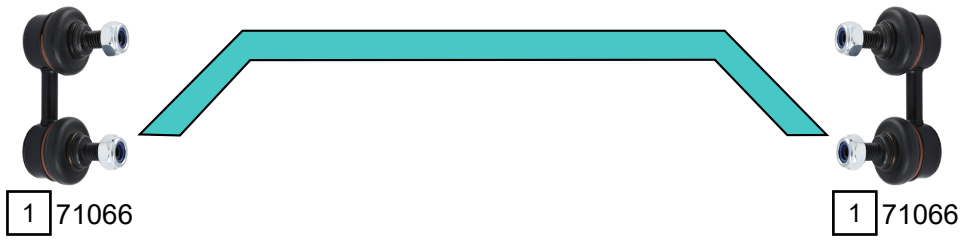

PAJERO PININ (H6_W / H7_W)

08/1999 - 06/2007

Ref.	Sidem Ref.	Description	OE-number	Measures	Ref.	Sidem Ref.	Description	OE-number	Measures
1	71017	axial joint	MR448255	th:MM16X1.5R L:348	5	71277	TCA right wbj	MR414940	c:15
2	71034	tie rod end	MB912519	c:13.5 th:FM14X1.5R	6	71285	ball joint	Part of	c:15 do:39.8
3	71066	stabiliser link	MB518892	L:60	7	871618	silentblock for TCA	MR319067	di:12.2 do:30.2
4	71276	TCA left wbj	MR414939	c:15	8	R10080	mounting tool ring ø48 ø40	SEE PAGE III	di:40 do:48