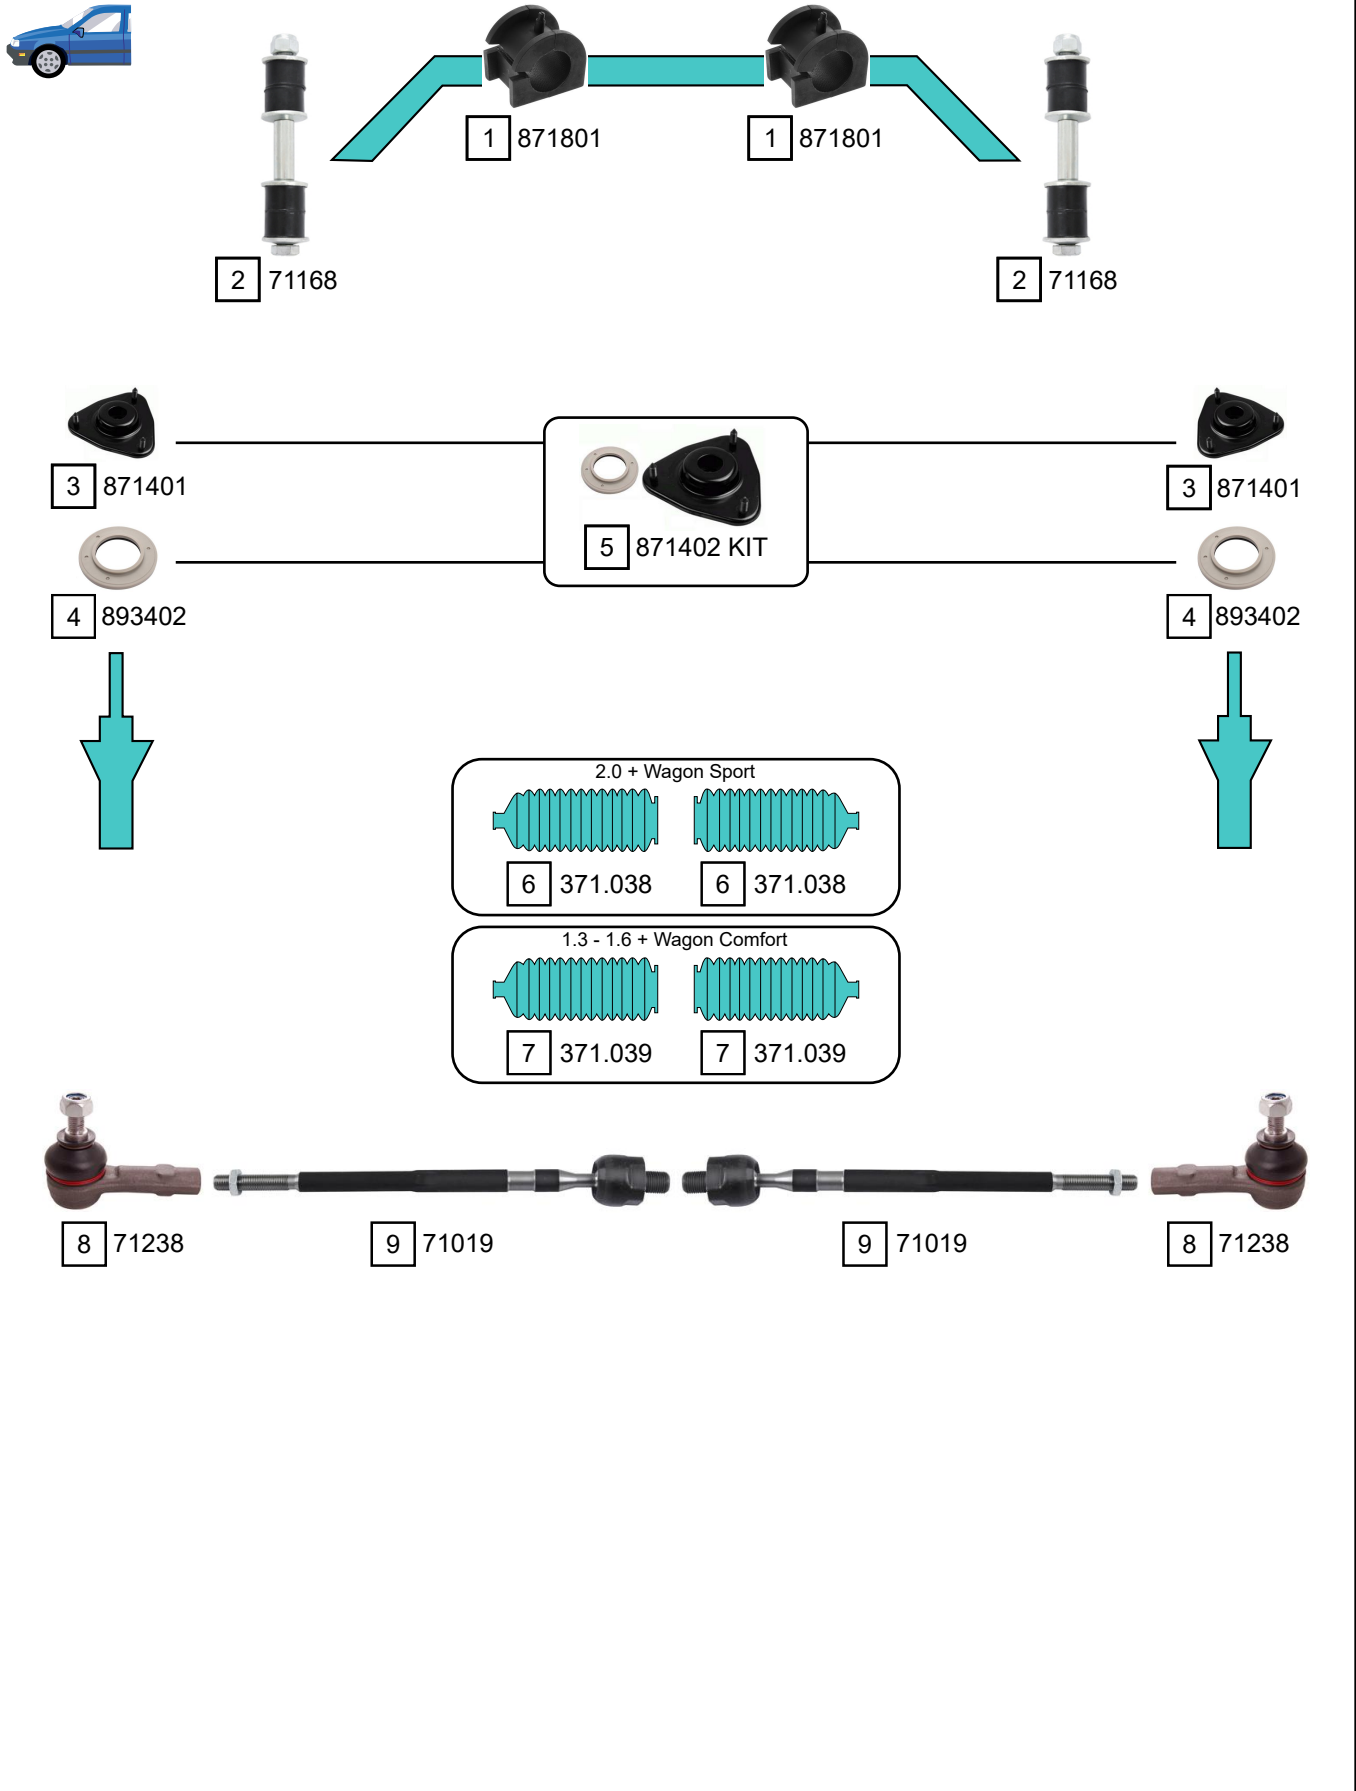

LANCER VII (CS_)

09/2003 - 01/2008

Ref.	Sidem Ref.	Description	OE-number	Measures	Ref.	Sidem Ref.	Description	OE-number	Measures
1	871801	stabiliser mounting	MN100250	di:26	6	371.038	steering rack gaiter	MR510406	D:45.5 d:13.5 L:198
2	71168	stabiliser link	MR954887	L:136	7	371.039	steering rack gaiter	MR491361	D:41 d:13.5 L:194
3	871401	strut mount	MR554860	di:12.4 L:34	8	71238	tie rod end	MB241982	c:13.4 th:FM12X1.25R
4	893402	bearing	MR272946	di:36.1 do:64 L:9	9	71019	axial joint	4422A056	th:MM16x1.5R L:311
5	871402 KIT	strut mount kit	MR554860 S1	di:12.4 L:34					