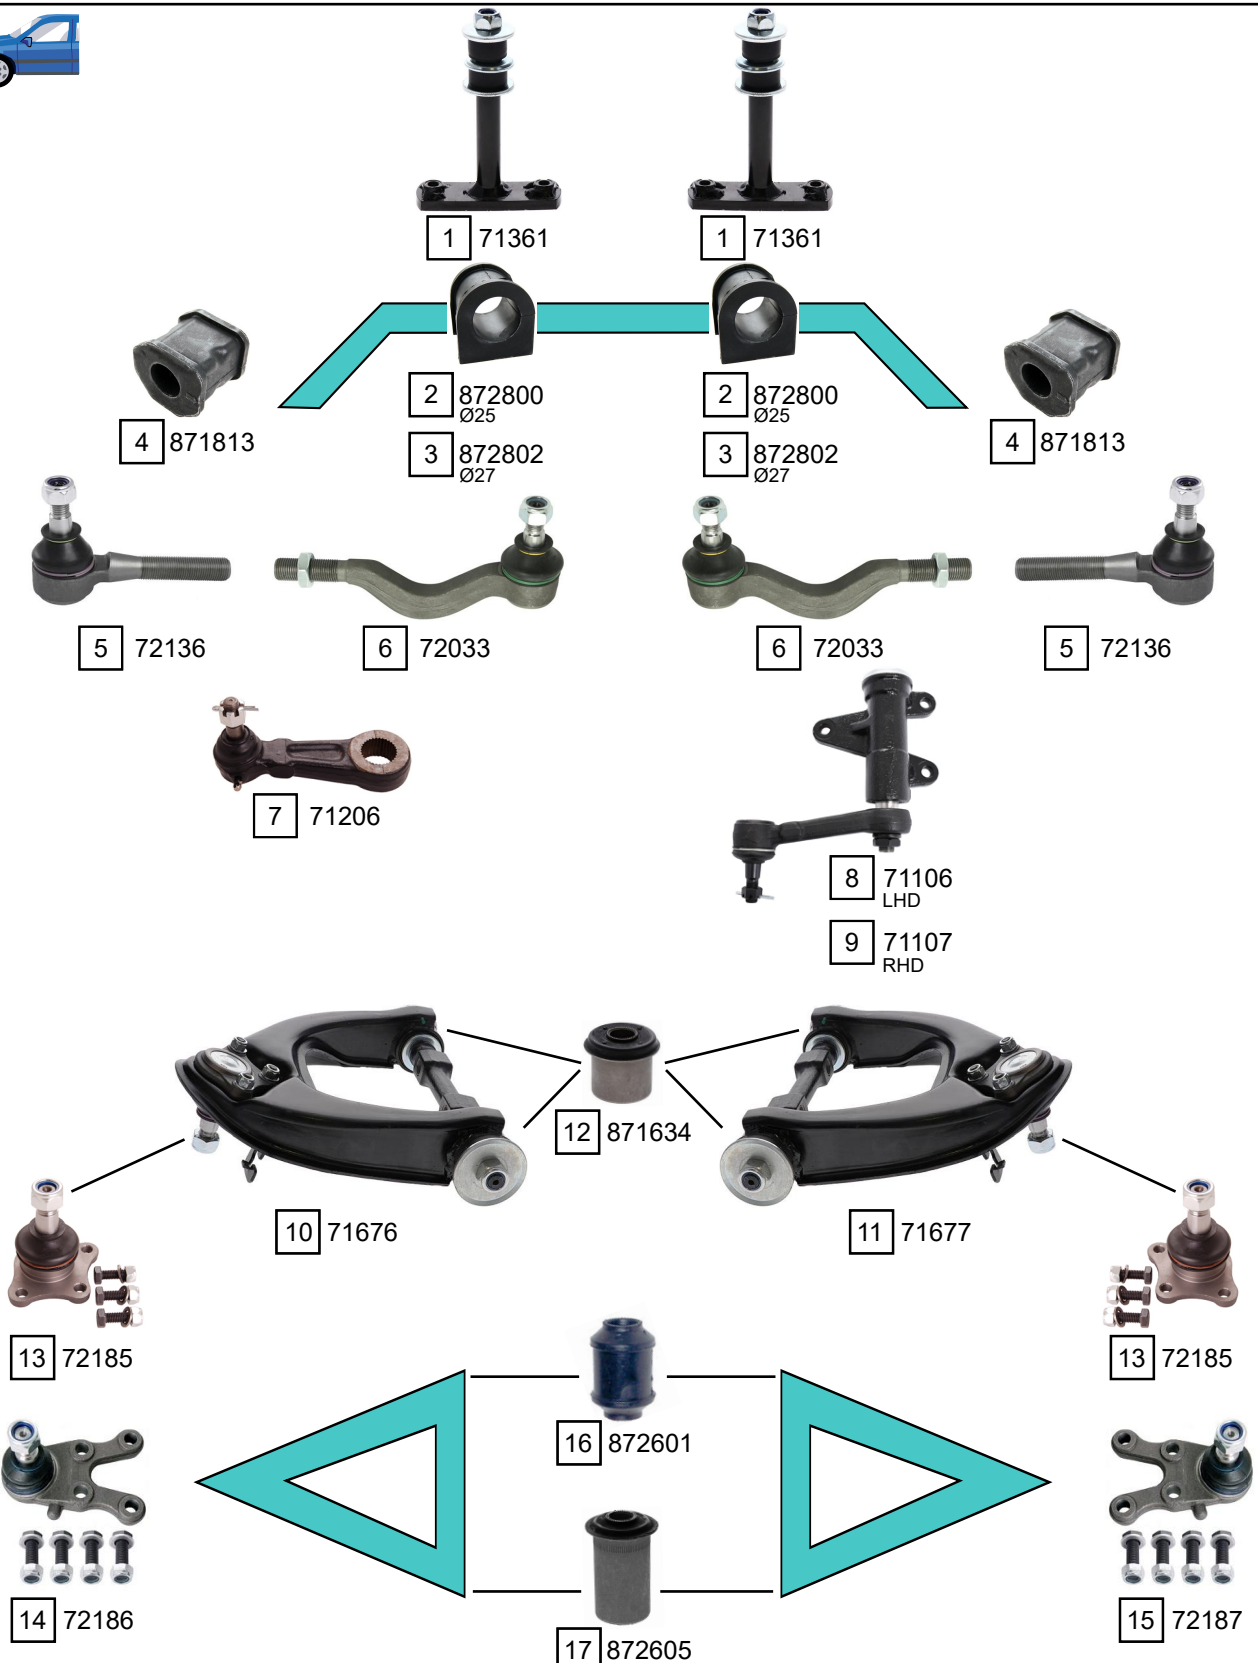

L200 4X4 (K74T/K75T)

06/1996 - 12/2007

Ref.	Sidem Ref.	Description	OE-number	Measures	Ref.	Sidem Ref.	Description	OE-number	Measures
1	71361	stabiliser link	Part of	L:130	10	71676	TCA left wbj	MR296093	c:16.5
2	872800	stabiliser mounting	MR151326	di:25	11	71677	TCA right wbj	MR296094	c:16.5
3	872802	stabiliser mounting	MR151327	di:27	12	871634	silentblock for TCA	Part of	di:17.8 do:43
4	871813	stabiliser mounting	MR150767	di:20	13	72185	ball joint upper	MB860829	c:16.5
5	72136	tie rod end	MB831043	c:13.6 th:MM16X1.5L	14	72186	ball joint lower left	MB831037	c:19.5
6	72033	tie rod end inner	MB315776	c:13.8 th:MM16x1.5R	15	72187	ball joint lower right	MB831038	c:19.5
7	71206	pitman arm	MR592134	c:13.6 L:120	16	872601	silentblock for TCA	MB109684	di:14.5 do:40
8	71106	idler arm	MR344654	L:120	17	872605	silentblock for TCA	MB633870	di:18.6 do:45.3
9	71107	idler arm	MR296509	L:120					