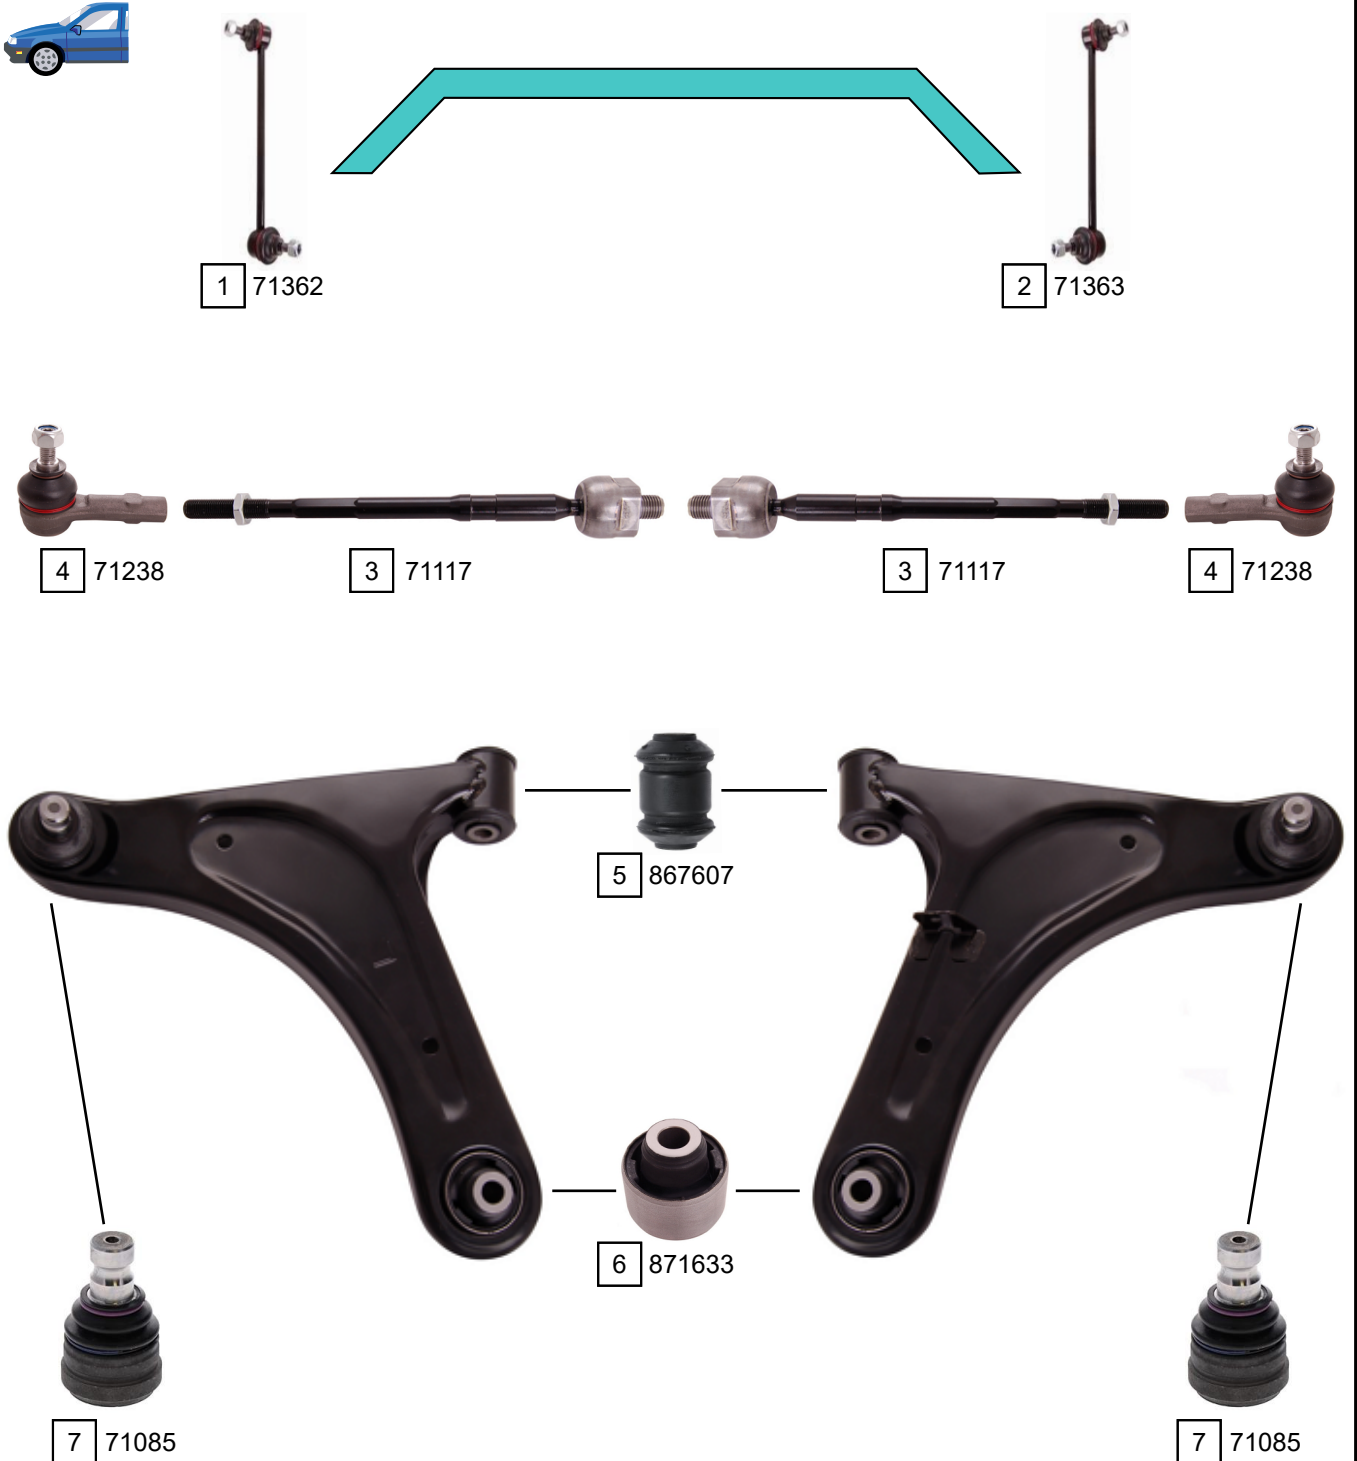

i (HA\_)  
i-MiEV (HA\_)

01/2006 - 12/2013  
07/2009 - 05/2020

Ref.	Sidem Ref.	Description	OE-number	Measures	Ref.	Sidem Ref.	Description	OE-number	Measures
1	71362	stabiliser link left	4056A065	L:240	5	867607	silentblock for TCA	Part of	di:12 do:37
2	71363	stabiliser link right	4056A066	L:240	6	871633	silentblock for TCA	MR316074	di:12.3 do:45
3	71117	axial joint	4422A035	th:MM14x1.5R L:264	7	71085	ball joint	Part of	c:18 do:39.9
4	71238	tie rod end	MB241982	c:13.4 th:FM12X1.25R					