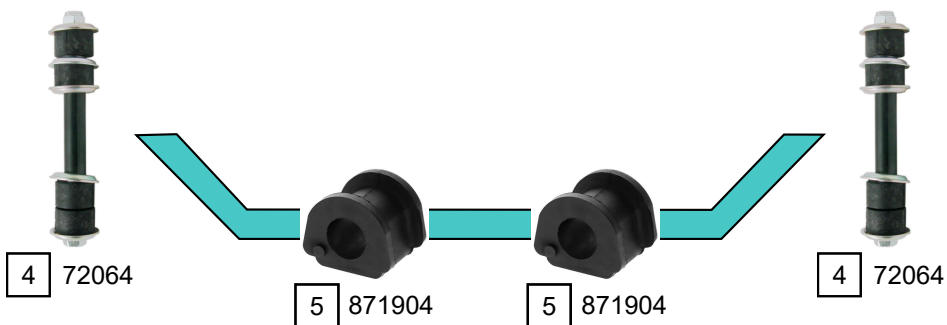

PAJERO SPORT (K90)

08/1998 - 12/2010

Ref.	Sidem Ref.	Description	OE-number	Measures	Ref.	Sidem Ref.	Description	OE-number	Measures
1	871702	silentblock for TCA	MR448511	di:16.1 do:60	4	72064	stabilizer link	MB598098	L:150
2	871701	silentblock for TCA	MR267105	di:16.2 do:60	5	871904	stabilizer mounting	MR267684	di:22
3	871703	silentblock for TCA	MB584166	di:16.2 do:38					