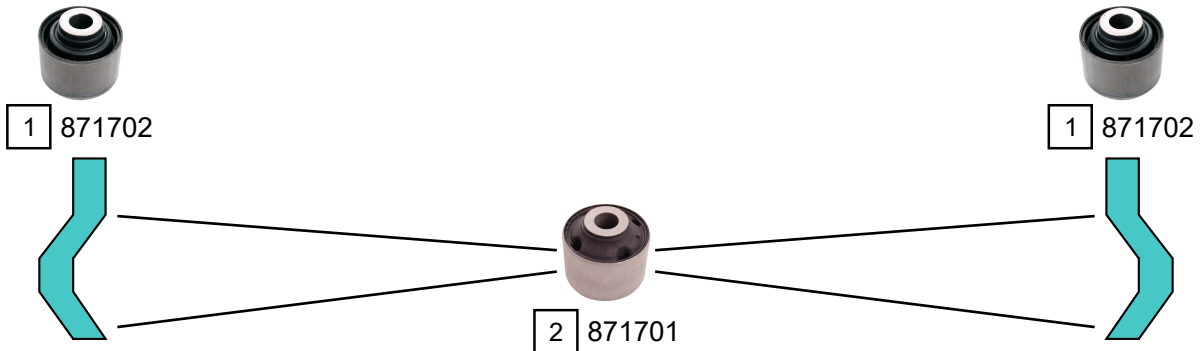

PAJERO SPORT (K90)

08/1998 - 12/2010

Ref.	Sidem Ref.	Description	OE-number	Measures	Ref.	Sidem Ref.	Description	OE-number	Measures
1	871702	silentblock for TCA	MR448511	di:16.1 do:60	4	72064	stabilizer link	MB598098	L:150
2	871701	silentblock for TCA	MR267105	di:16.2 do:60	5	871904	stabilizer mounting	MR267684	di:22
3	871703	silentblock for TCA	MB584166	di:16.2 do:38					