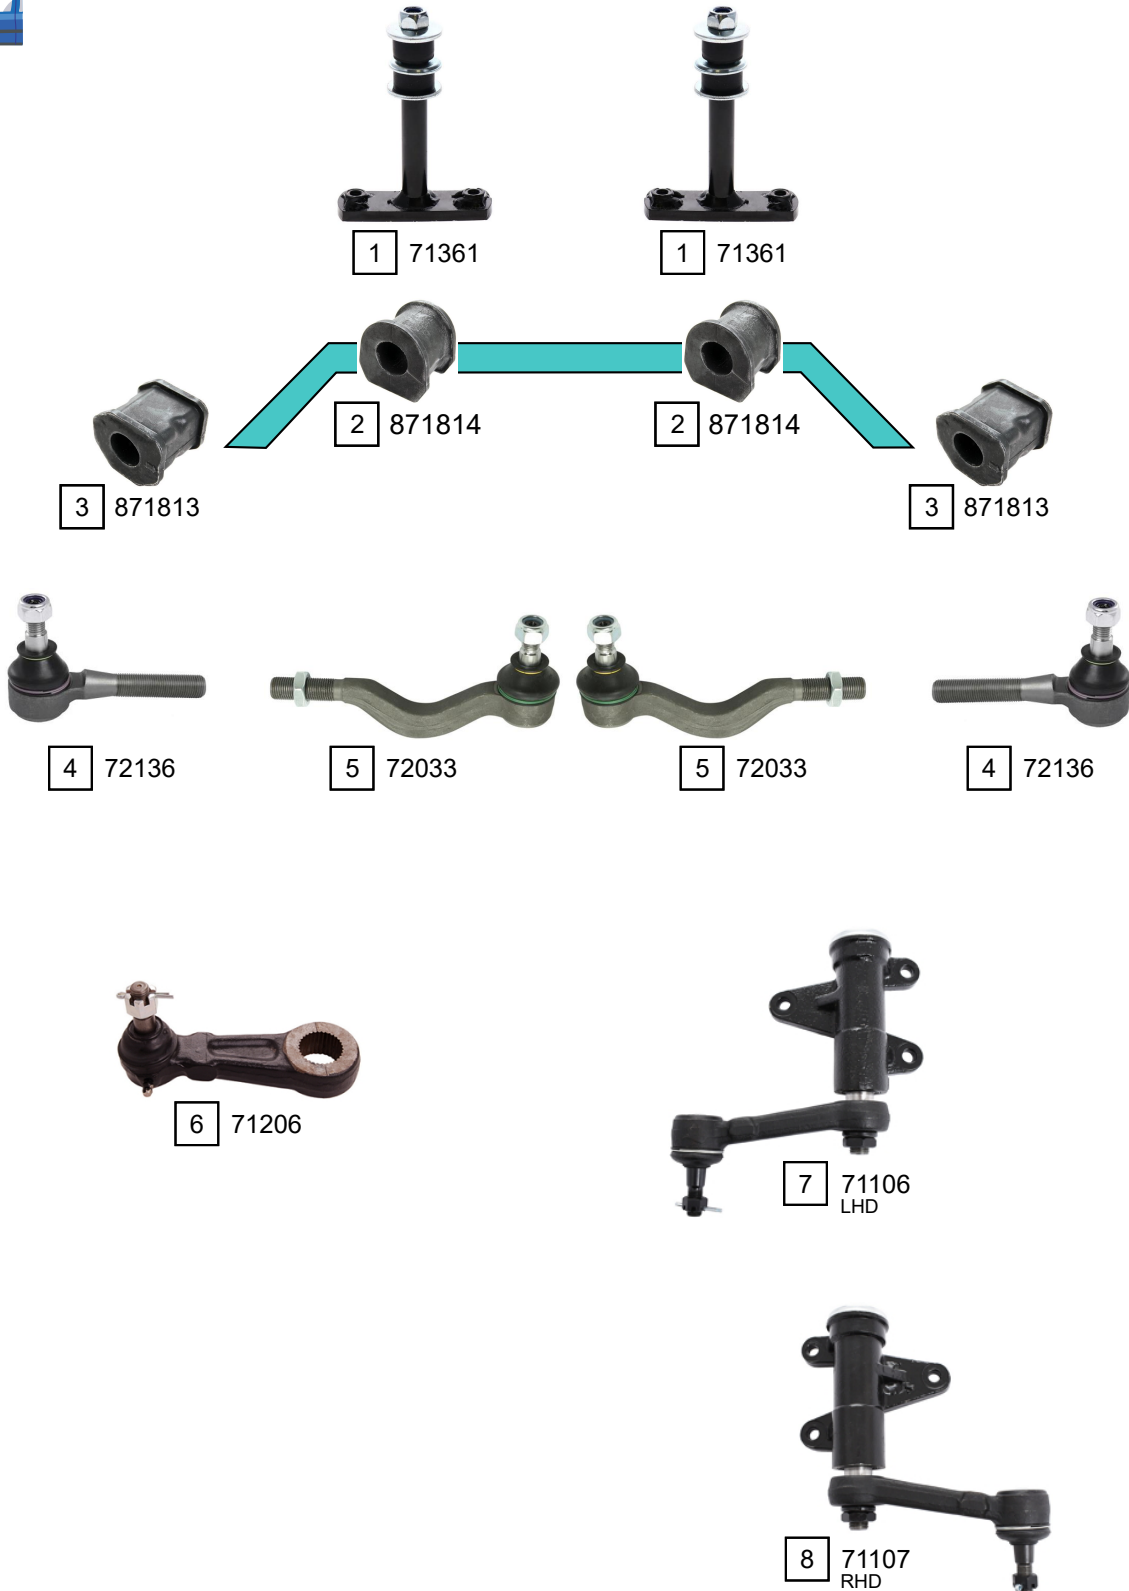

PAJERO SPORT (K90)

08/1998 - 12/2010

Ref.	Sidem Ref.	Description	OE-number	Measures	Ref.	Sidem Ref.	Description	OE-number	Measures
1	71361	stabiliser link	Part of	L:130	5	72033	tie rod end inner	MB315776	c:13.8 th:MM16x1.5R
2	871814	stabiliser mounting	MR267649	di:28.8	6	71206	pitman arm	MR592134	c:13.6 L:120
3	871813	stabiliser mounting	MR150767	di:20	7	71106	idler arm	MR344654	L:120
4	72136	tie rod end	MB831043	c:13.6 th:MM16X1.5L	8	71107	idler arm	MR296509	L:120