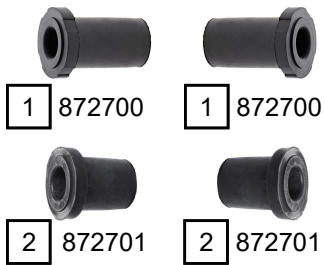

L200 (KJ_, KK_, KL_) 4WD

11/2014 ->

L200 (KJ_, KK_, KL_) 2WD HIGH RIDER

11/2014 ->

| Ref. | Sidem Ref. | Description | OE-number | Measures | Ref. | Sidem Ref. | Description | OE-number | Measures |
|------|------------|-------------|-----------|-------------|------|------------|-------------|-----------|-------------|
| 1 | 872700 | spring bush | MB584531 | di:16 do:28 | 2 | 872701 | spring bush | 4152A020 | di:16 do:28 |