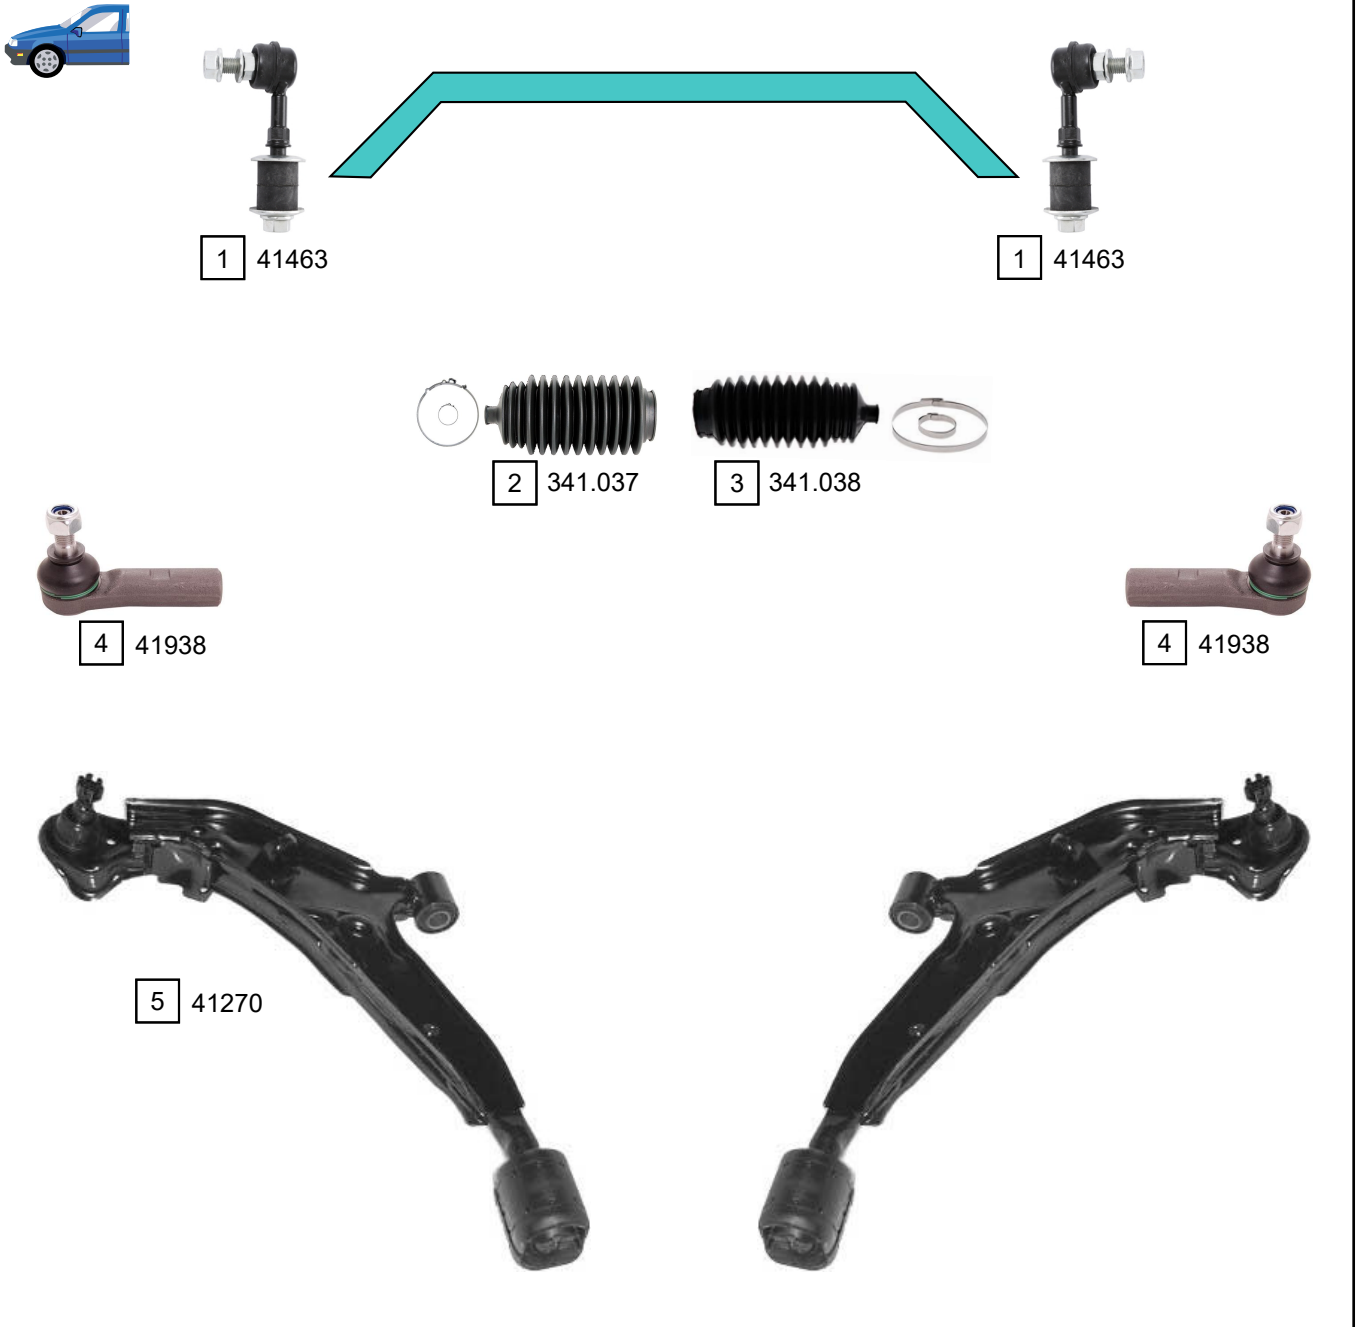

MAXIMA QX (A32)

10/1994 - 08/2000

Ref.	Sidem Ref.	Description	OE-number	Measures	Ref.	Sidem Ref.	Description	OE-number	Measures
1	41463	stabiliser link	54618 OE000	L:98	4	41938	tie rod end	48520 15U26	c:12.8 th:FM14X1.5R
2	341.037	steering rack gaiter	48203 0E025	D:46 d:11 L:180	5	41270	TCA left wbj	54501 41U02	c:17
3	341.038	steering rack gaiter	48203 41B27	D:43 d:11 L:180	6	841421 KIT	strut mount kit	56218 61L10 S1	di:9.5 do:39