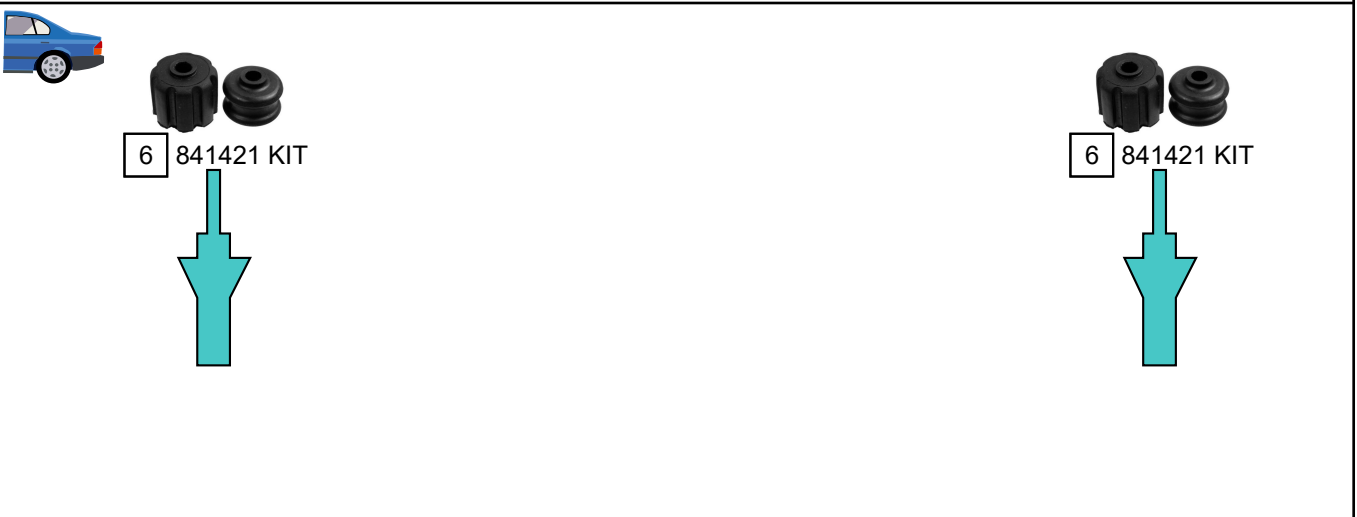

MAXIMA QX (A32)

10/1994 - 08/2000

Ref.	Sidem Ref.	Description	OE-number	Measures	Ref.	Sidem Ref.	Description	OE-number	Measures
1	41463	stabiliser link	54618 OE000	L:98	4	41938	tie rod end	48520 15U26	c:12.8 th:FM14X1.5R
2	341.037	steering rack gaiter	48203 0E025	D:46 d:11 L:180	5	41270	TCA left wbj	54501 41U02	c:17
3	341.038	steering rack gaiter	48203 41B27	D:43 d:11 L:180	6	841421 KIT	strut mount kit	56218 61L10 S1	di:9.5 do:39