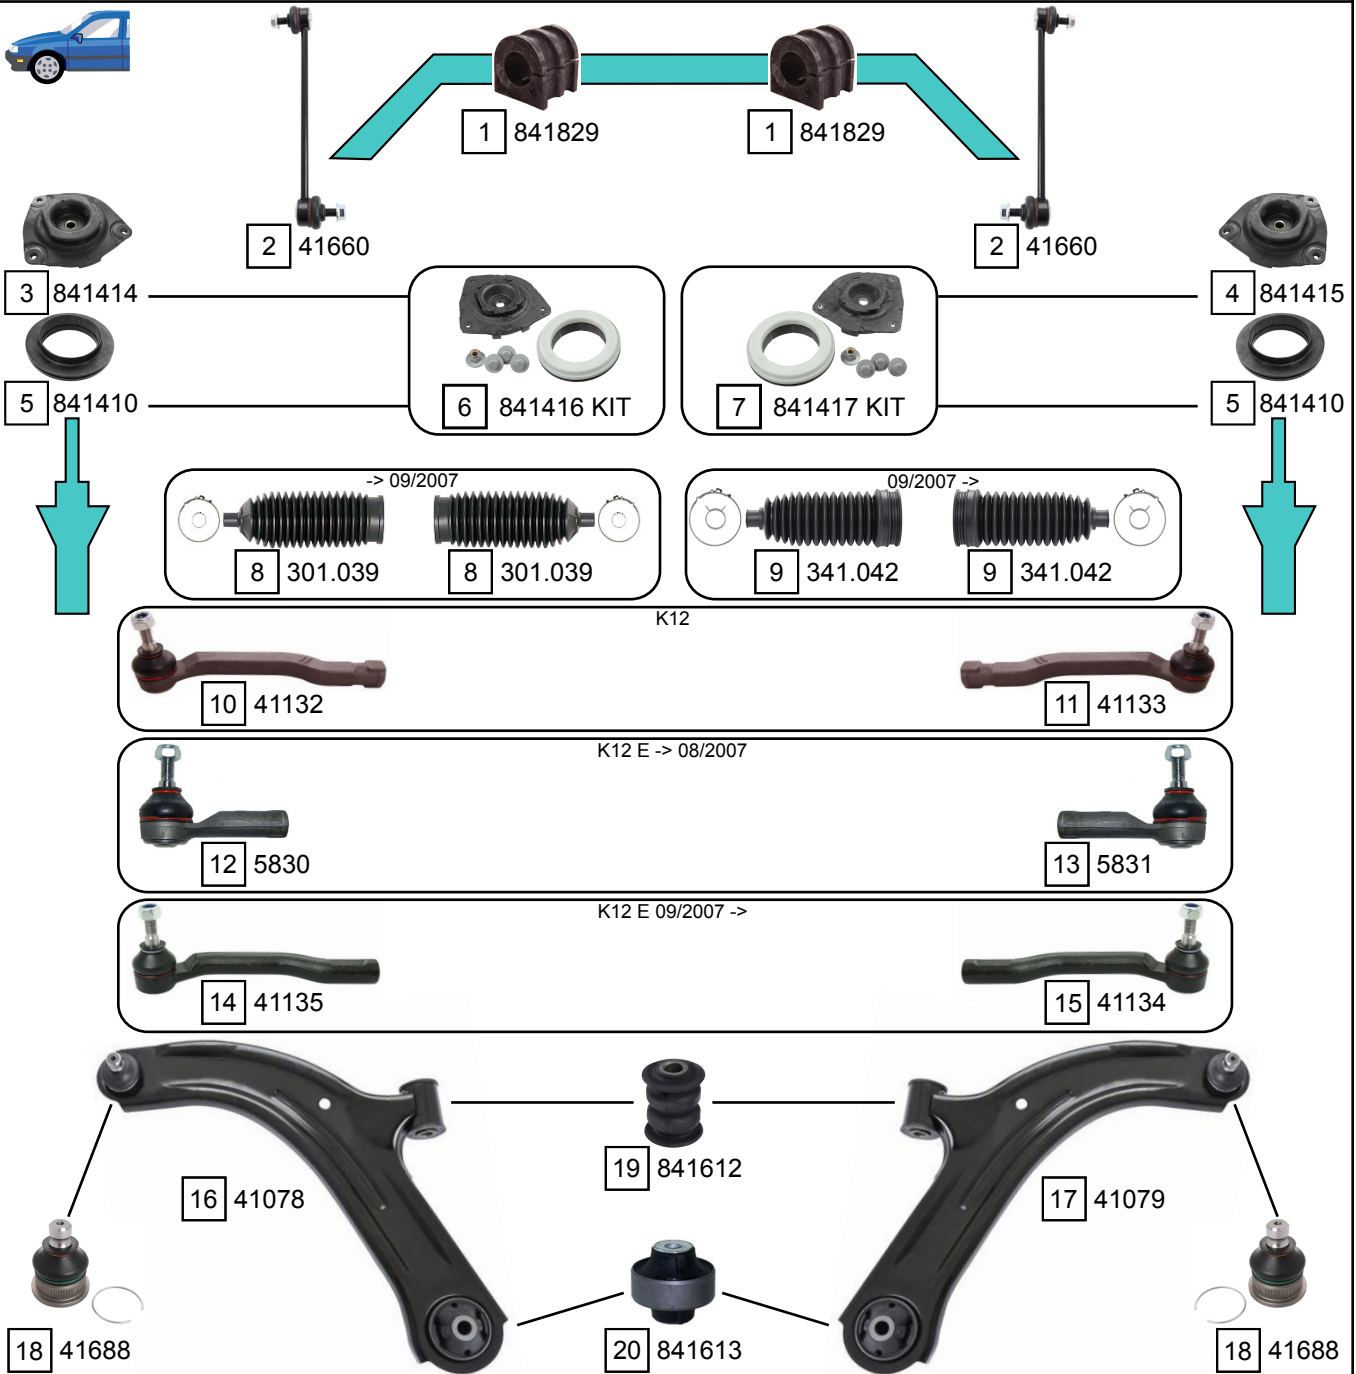

MICRA (K12)  
MICRA (K12 E)

11/2002 - 06/2010  
08/2004 - 06/2010

Ref.	Sidem Ref.	Description	OE-number	Measures	Ref.	Sidem Ref.	Description	OE-number	Measures
1	841829	stabiliser mounting	54613 BC21A	di:21	11	41133	tie rod end right	48520 AX600	c:11.7 th:FM14X1.5R
2	41660	stabiliser link	54618 BC40A	L:248	12	5830	tie rod end left	48640 AX602	c:12 th:FM14X1.5R
3	841414	strut mount	54321 BC40A	di:12.5 L:59.2	13	5831	tie rod end right	48520 AX602	c:12 th:FM14x1.5R
4	841415	strut mount	54320 BC40A	di:12.5 L:59.2	14	41135	tie rod end left	48527 1U61A	c:11.8 th:FM12x1.25R
5	841410	bearing	54325 JE21C	di:91 do:139 L:36	15	41134	tie rod end right	48647 1U61A	c:11.7 th:FM12x1.25R
6	841416 KIT	strut mount kit	54321 BC40A S1	di:12.5	16	41078	TCA left wbj	54501 BC42A	c:16
7	841417 KIT	strut mount kit	54320 BC40A S1	di:12.5	17	41079	TCA right wbj	54500 BC42A	c:16
8	301.039	steering rack gaiter	48203 AX600	D:45 d:14 L:166	18	41688	ball joint	Part of	c:16
9	341.042	steering rack gaiter	48203 1U61A	D:51 d:11.5 L:155	19	841612	silentblock for TCA	54560 AX600	di:12.1 do:35.8
10	41132	tie rod end left	48640 AX600	c:11.7 th:FM14X1.5R					