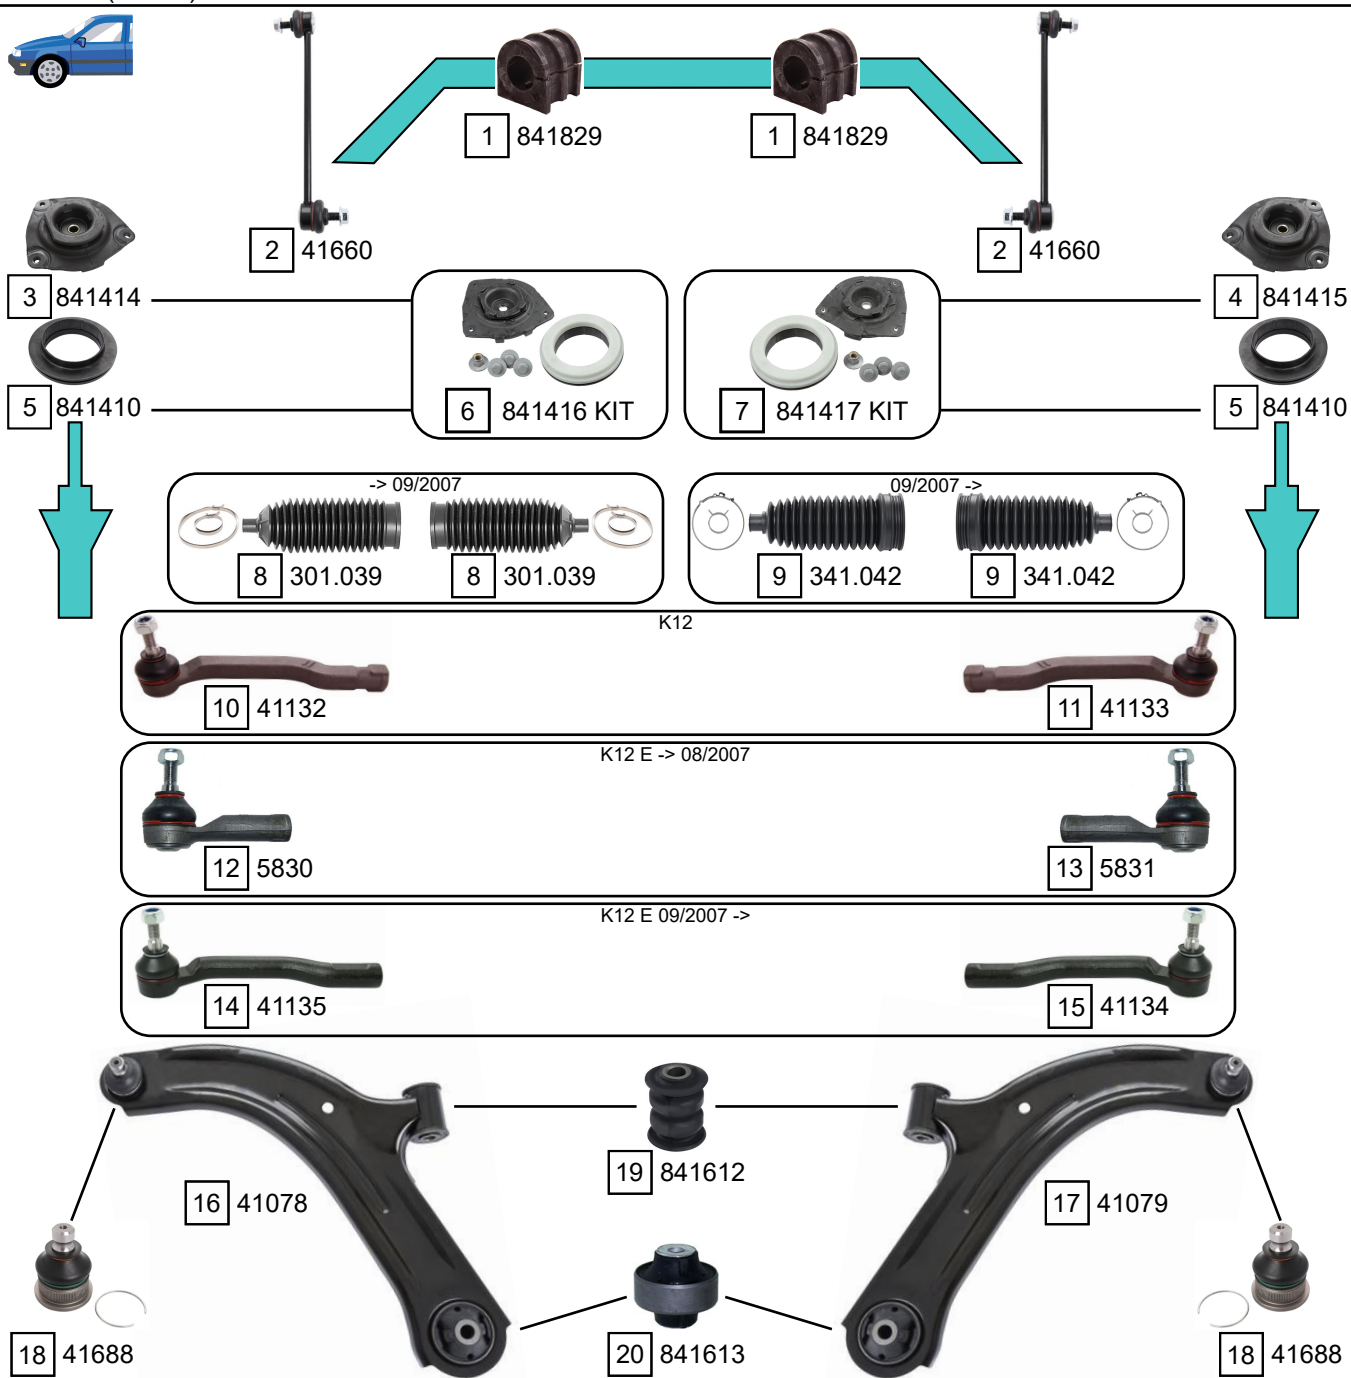

MICRA (K12)  
MICRA (K12 E)

11/2002 - 06/2010  
08/2004 - 06/2010

Ref.	Sidem Ref.	Description	OE-number	Measures	Ref.	Sidem Ref.	Description	OE-number	Measures
1	841829	stabiliser mounting	54613 BC21A	di:21	11	41133	tie rod end right	48520 AX600	c:11.7 th:FM14X1.5R
2	41660	stabiliser link	54618 BC40A	L:248	12	5830	tie rod end left	48640 AX602	c:12 th:FM14X1.5R
3	841414	strut mount	54321 BC40A	di:12.5 L:59.2	13	5831	tie rod end right	48520 AX602	c:12 th:FM14x1.5R
4	841415	strut mount	54320 BC40A	di:12.5 L:59.2	14	41135	tie rod end left	48527 1U61A	c:11.8 th:FM12x1.25R
5	841410	bearing	54325 JE21C	di:91 do:139 L:36	15	41134	tie rod end right	48647 1U61A	c:11.7 th:FM12x1.25R
6	841416 KIT	strut mount kit	54321 BC40A S1	di:12	16	41078	TCA left wbj	54501 BC42A	c:16
7	841417 KIT	strut mount kit	54320 BC40A S1	di:12	17	41079	TCA right wbj	54500 BC42A	c:16
8	301.039	steering rack gaiter	48203 AX600	D:45 d:14 L:166	18	41688	ball joint	Part of	c:16
9	341.042	steering rack gaiter	48203 1U61A	D:51 d:12 L:155	19	841612	silentblock for TCA	54560 AX600	di:12.1 do:35.8
10	41132	tie rod end left	48640 AX600	c:11.7 th:FM14X1.5R	20	841613	silentblock for TCA	54570 AX600	di:12.2 do:58.4