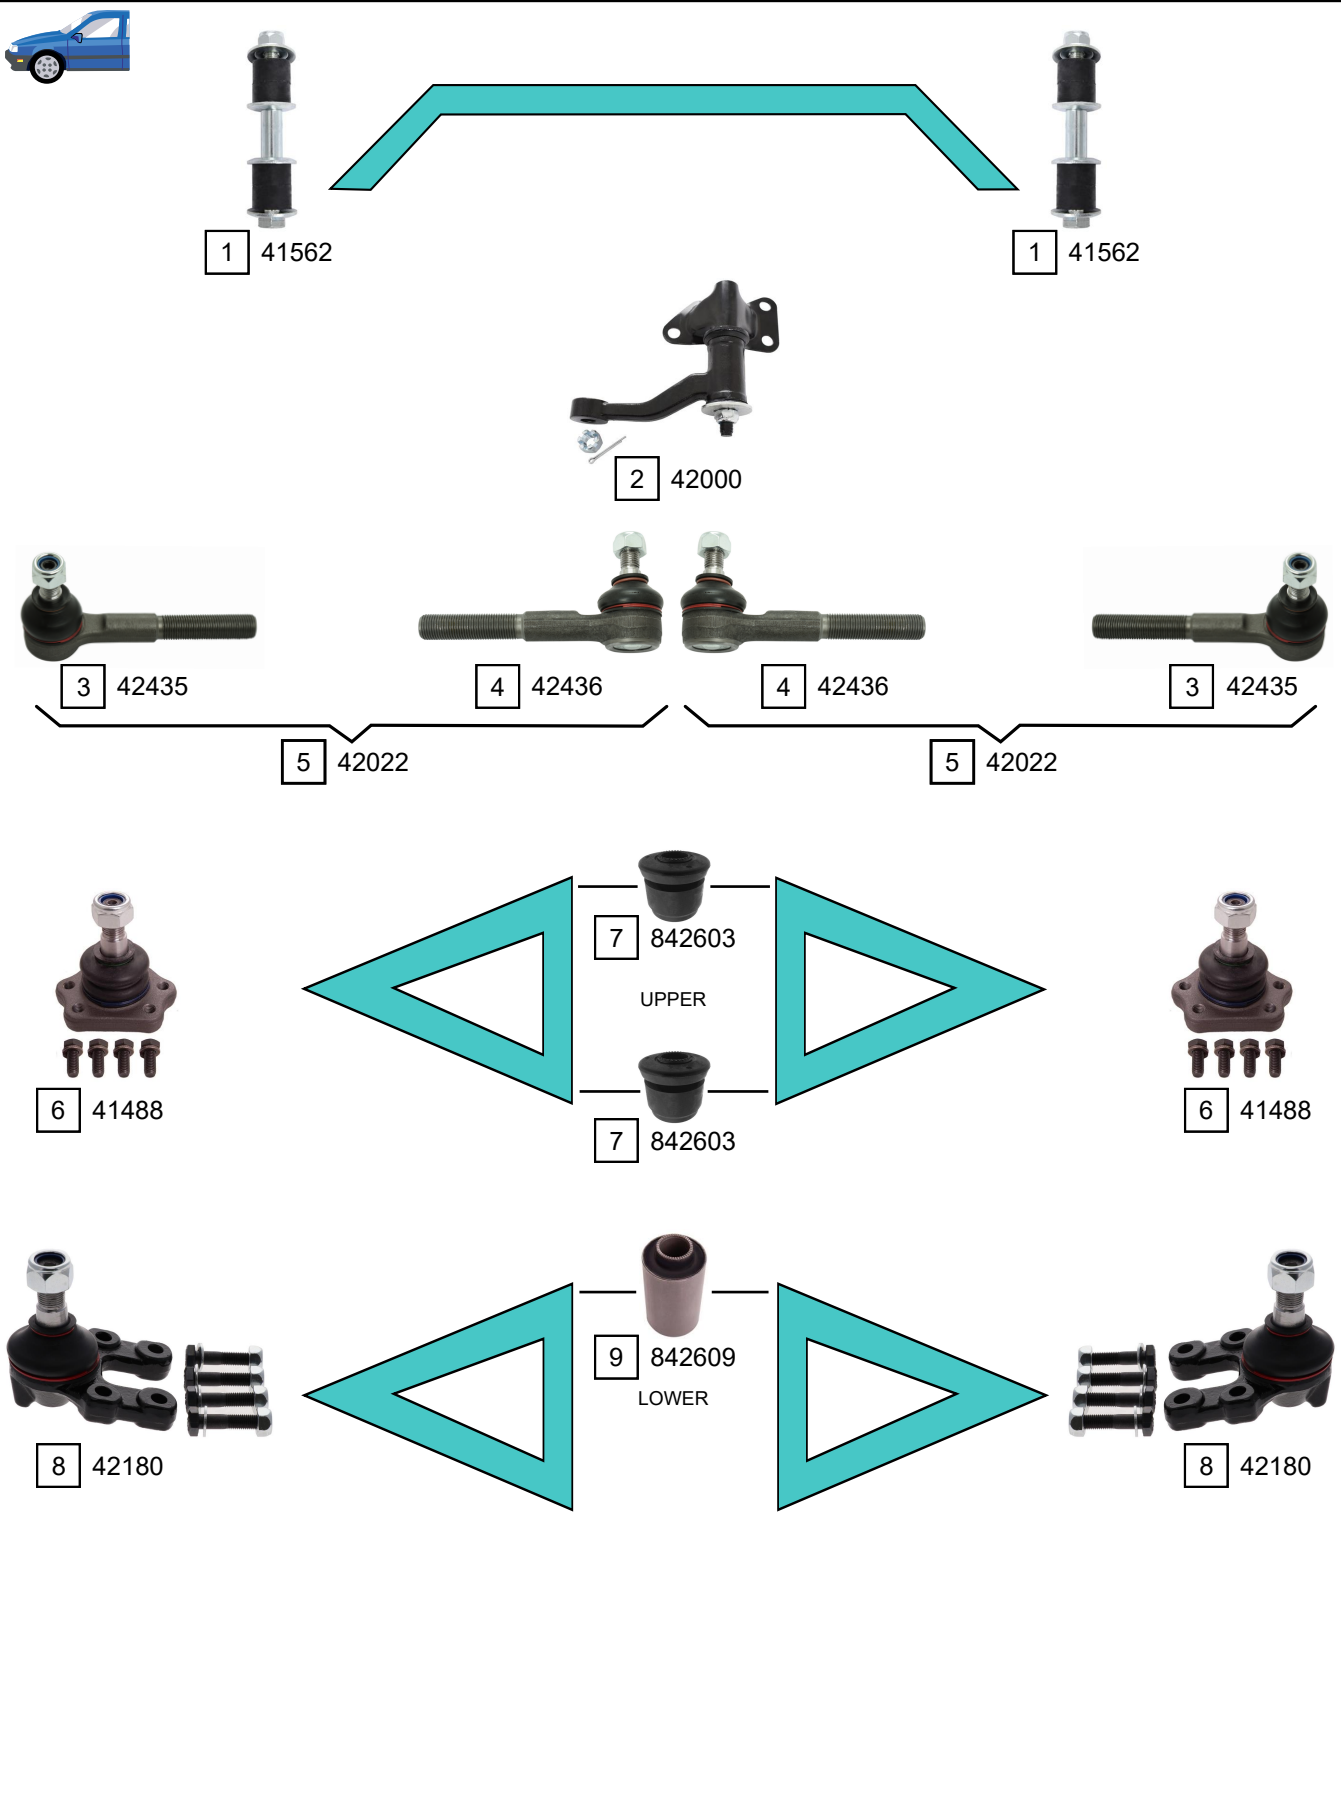

PICK UP 4X4 (D21)

08/1985 - 02/1998

Ref.	Sidem Ref.	Description	OE-number	Measures	Ref.	Sidem Ref.	Description	OE-number	Measures
1	41562	stabiliser link	54618 02E00	L:140	6	41488	ball joint	40110 01G26	c:16.1
2	42000	idler arm	48530 31G25	c:13.2 L:128	7	842603	silentblock for TCA	54506 B9500	di:17.6 do:41.1
3	42435	tie rod end	48520 7F000	c:13.2 th:MM16X1.5R	8	42180	ball joint lower	40160 93G25	c:19.5
4	42436	tie rod end inner	48570 31G25	c:13.2 th:MM16X1.5L	9	842609	silentblock for TCA	54560 01G00	di:18.2 do:41
5	42022	tie rod	48510 7F002	c:13.2 L:272					