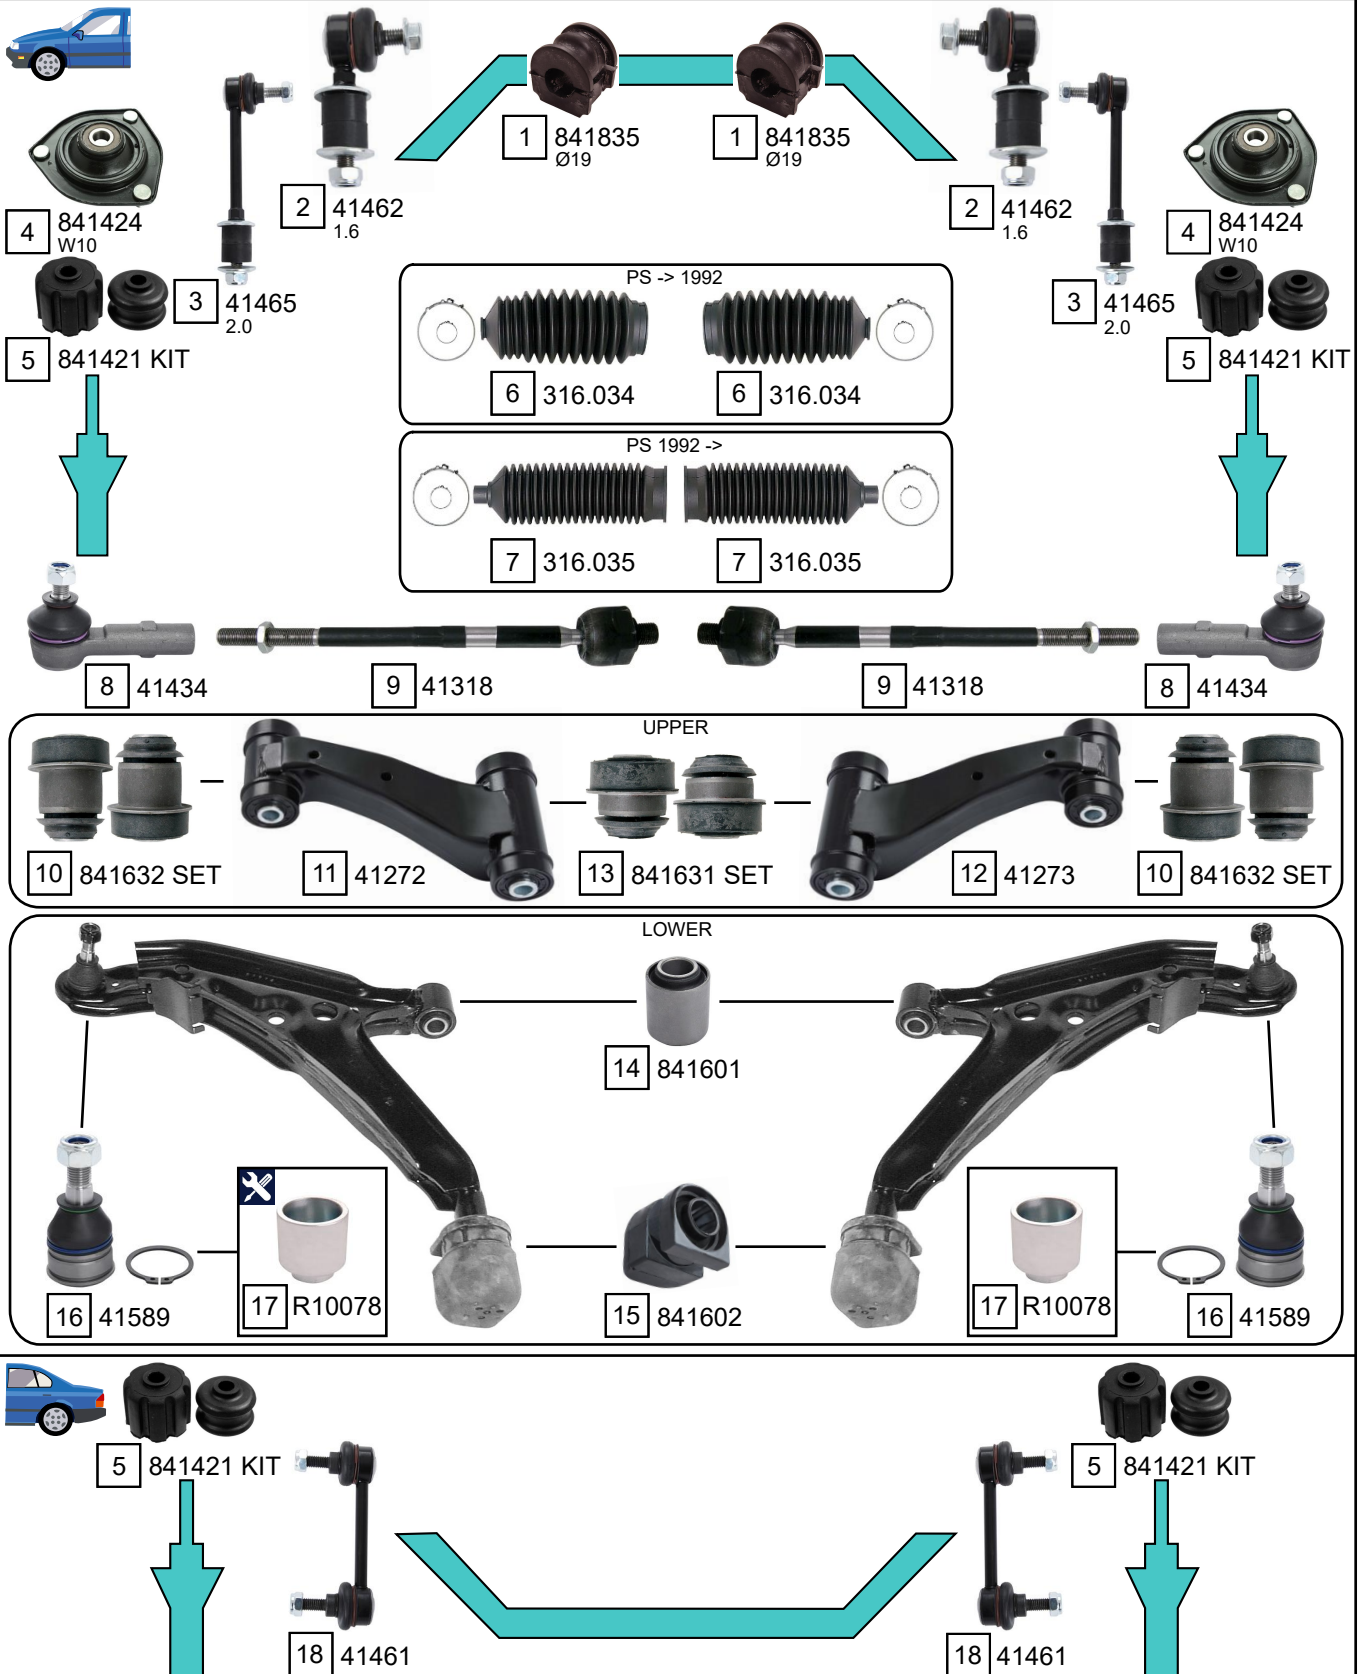

PRIMERA (P10, W10)

06/1990 - 06/1996

Ref.	Sidem Ref.	Description	OE-number	Measures	Ref.	Sidem Ref.	Description	OE-number	Measures
1	841835	stabiliser mounting	56243 93J00	di:19	10	841632 SET	silentblock kit	Part of	
2	41462	stabiliser link	54618 50Y00	L:79	11	41272	TCA left	54525 2F010	L:177
3	41465	stabiliser link	54618 86J25	L:164	12	41273	TCA right	54524 2F010	L:177
4	841424	strut mount	54320 65E00	di:15 L:50	13	841631 SET	silentblock kit	Part of	
5	841421 KIT	strut mount kit	56218 61L10 S1	di:9.5 do:39	14	841601	silentblock for TCA	Part of	di:18.1 do:38.1
6	316.034	steering rack gaiter	48203 10V00	D:45 d:9 L:160	15	841602	silentblock for TCA	Part of	do:20
7	316.035	steering rack gaiter	48203 Q9025	D:47 d:12 L:190	16	41589	ball joint lower	Part of	c:15 do:38.1
8	41434	tie rod end	48520 9C025	c:13 th:FM12X1.25R	17	R10078	mounting tool ring ø44 ø36	SEE PAGE III	di:36 do:44
9	41318	axial joint	Part of	th:MM14X1.5R L:273	18	41461	stabiliser link rear axle	56261 90J01	L:115