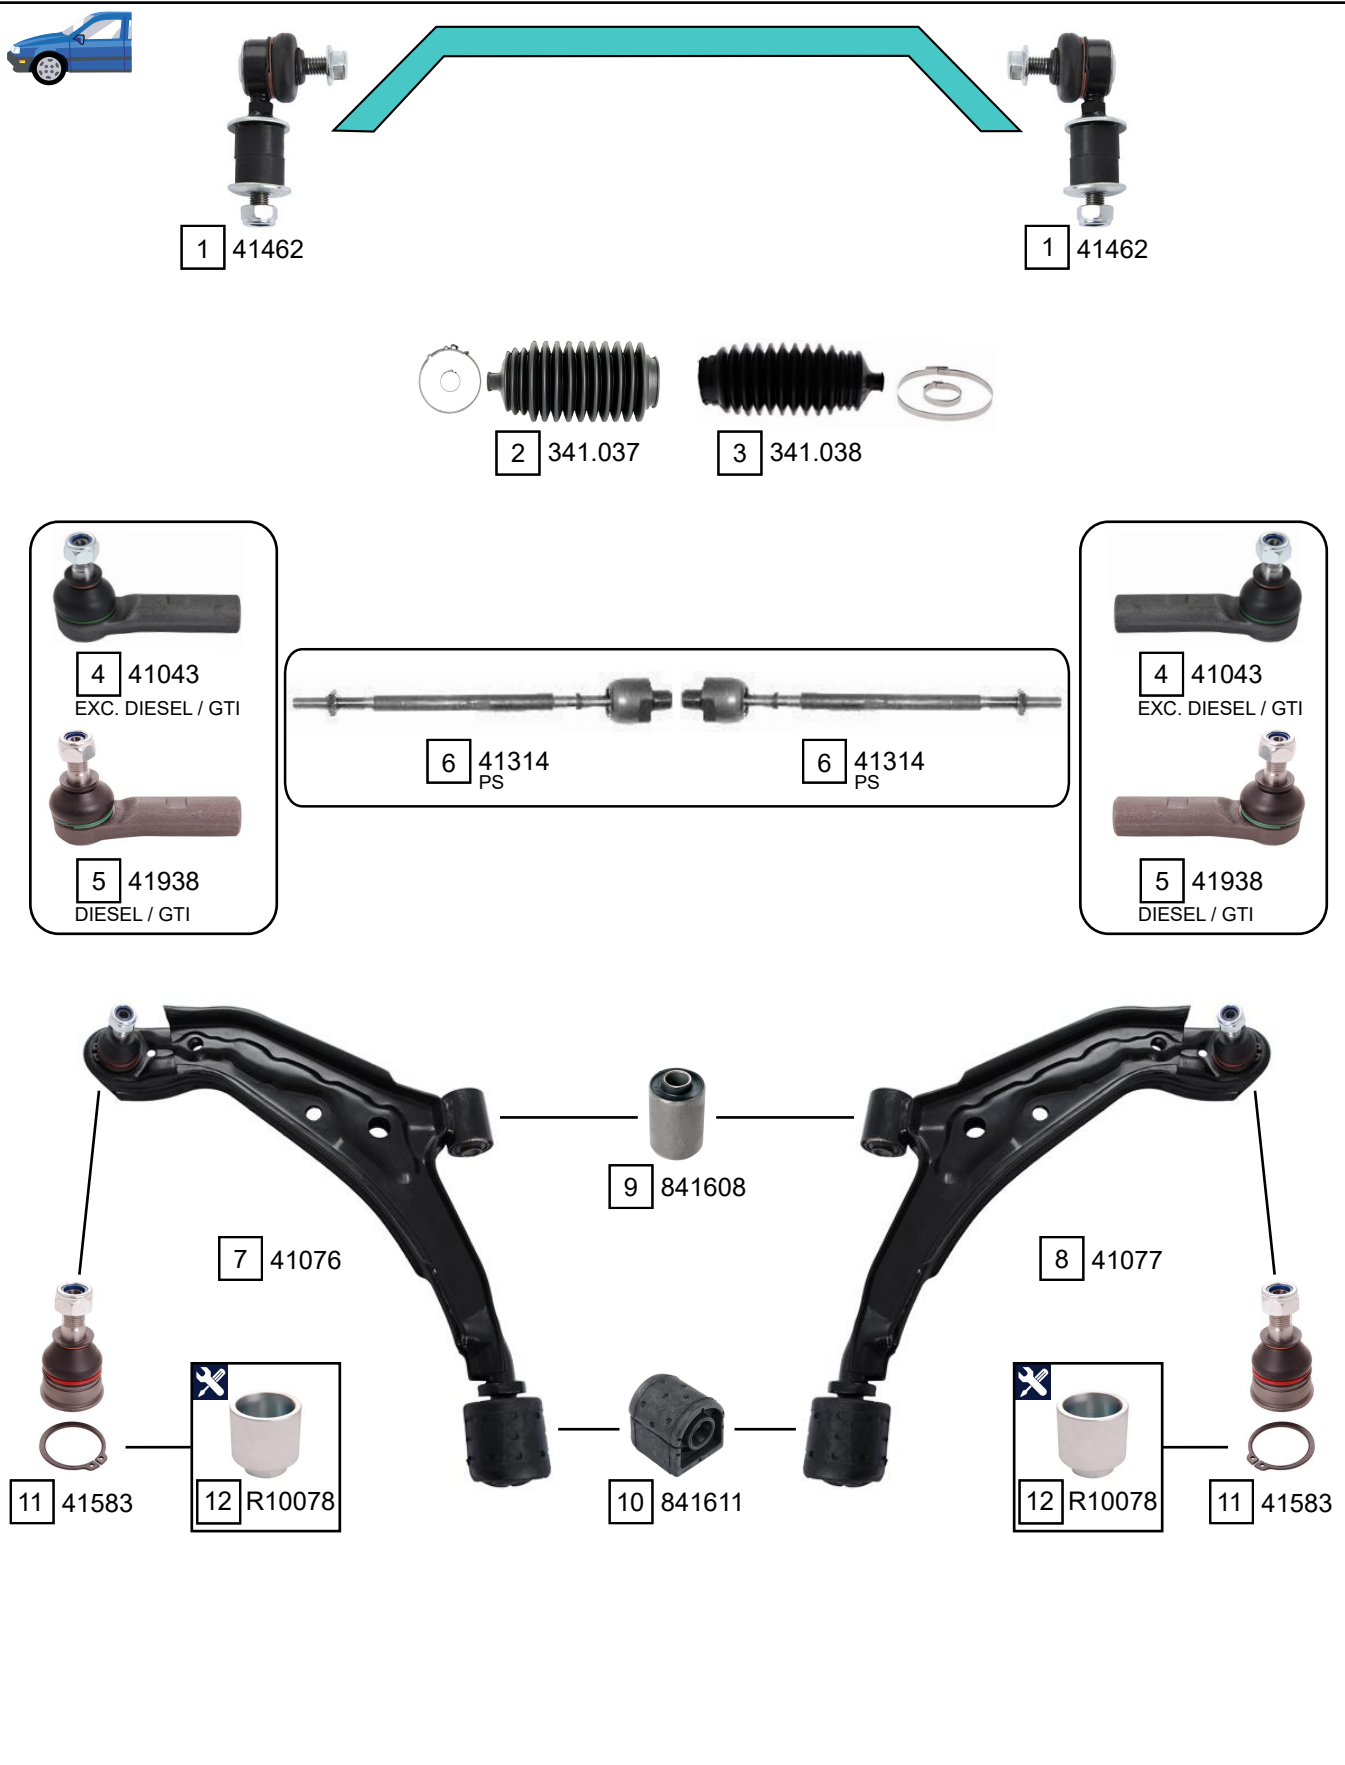

ALMERA I (N15)

07/1995 - 07/2000

Ref.	Sidem Ref.	Description	OE-number	Measures	Ref.	Sidem Ref.	Description	OE-number	Measures
1	41462	stabilizer link	54618 50Y00	L:79	7	41076	TCA left wbj	54501 0M060	c:14.9
2	341.037	steering rack gaiter	48203 0E025	D:46 d:11 L:180	8	41077	TCA right wbj	54500 0M060	c:14.9
3	341.038	steering rack gaiter	48203 41B27	D:43 d:11 L:180	9	841608	silentblock for TCA	54560 50A00	di:14.4 do:36.2
4	41043	tie rod end	48520 0M025	c:12.9 th:FM12X1.5R	10	841611	silentblock for TCA	Part of	di:21
5	41938	tie rod end	48520 15U26	c:12.8 th:FM14X1.5R	11	41583	ball joint	40160 69Y10	c:14.7 do:39
6	41314	axial joint	48521 1M226	th:MM16X1R L:275	12	R10078	mounting tool ring ø44 ø36	TOOL	di:36 do:44