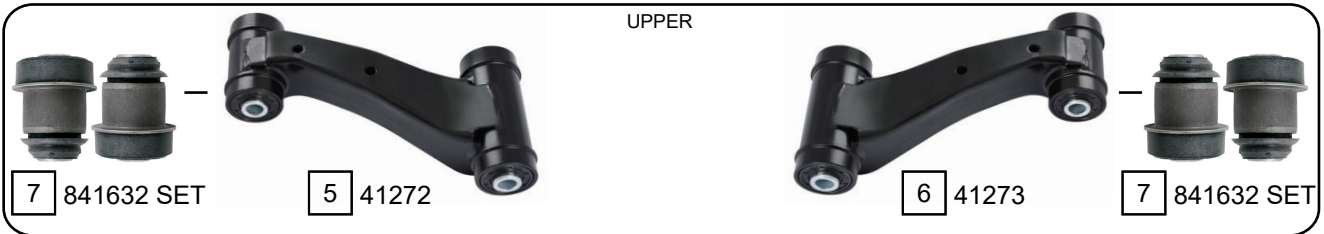

PRIMERA TRAVELLER (WP11)

04/1998 - 12/2001

Ref.	Sidem Ref.	Description	OE-number	Measures	Ref.	Sidem Ref.	Description	OE-number	Measures
1	841835	stabiliser mounting	56243 93J00	di:19	8	41074	TCA left wbj	54501 2F500	c:15
2	841421 KIT	strut mount kit	56218 61L10 S1	di:9.5 do:39	9	41075	TCA right wbj	54500 2F500	c:15
3	316.035	steering rack gaiter	48203 Q9025	D:47 d:12 L:190	10	841601	silentblock for TCA	Part of	di:18.1 do:38.1
4	41831	tie rod end	48520 02E26	c:13 th:FM12X1.25R	11	841620	silentblock for TCA	Part of	di:22.5
5	41272	TCA left	54525 2F010	L:177	12	841621	silentblock for TCA	Part of	di:22.5
6	41273	TCA right	54524 2F010	L:177	13	41589	ball joint lower	Part of	c:15 do:38.1
7	841632 SET	silentblock kit	Part of		14	R10078	mounting tool ring ø44 ø36	TOOL	di:36 do:44