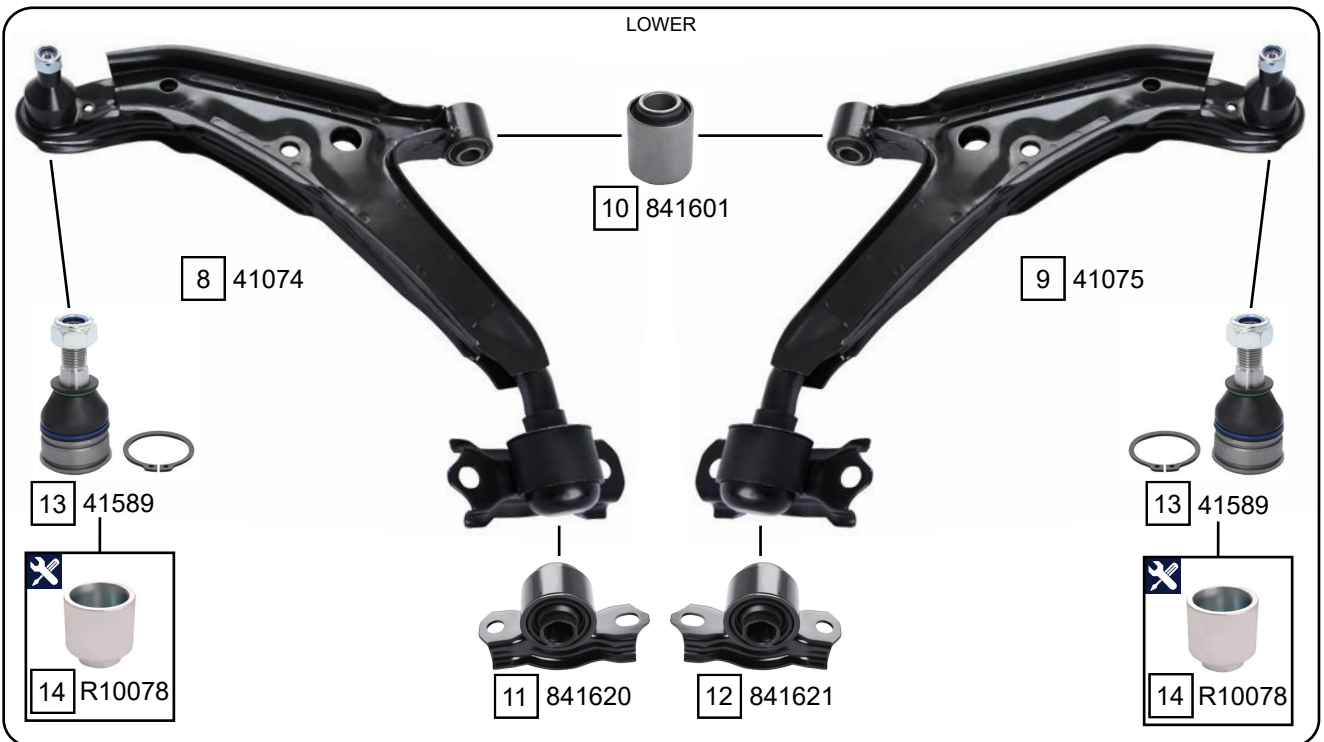

PRIMERA TRAVELLER (WP11)

04/1998 - 12/2001

Ref.	Sidem Ref.	Description	OE-number	Measures	Ref.	Sidem Ref.	Description	OE-number	Measures
1	841835	stabiliser mounting	56243 93J00	di:19	8	41074	TCA left wbj	54501 2F500	c:15
2	841421 KIT	strut mount kit	56218 61L10 S1	di:9.5 do:39	9	41075	TCA right wbj	54500 2F500	c:15
3	316.035	steering rack gaiter	48203 Q9025	D:47 d:12 L:190	10	841601	silentblock for TCA	Part of	di:18.1 do:38.1
4	41831	tie rod end	48520 02E26	c:13 th:FM12X1.25R	11	841620	silentblock for TCA	Part of	di:22.5
5	41272	TCA left	54525 2F010	L:177	12	841621	silentblock for TCA	Part of	di:22.5
6	41273	TCA right	54524 2F010	L:177	13	41589	ball joint lower	Part of	c:15 do:38.1
7	841632 SET	silentblock kit	Part of		14	R10078	mounting tool ring ø44 ø36	TOOL	di:36 do:44