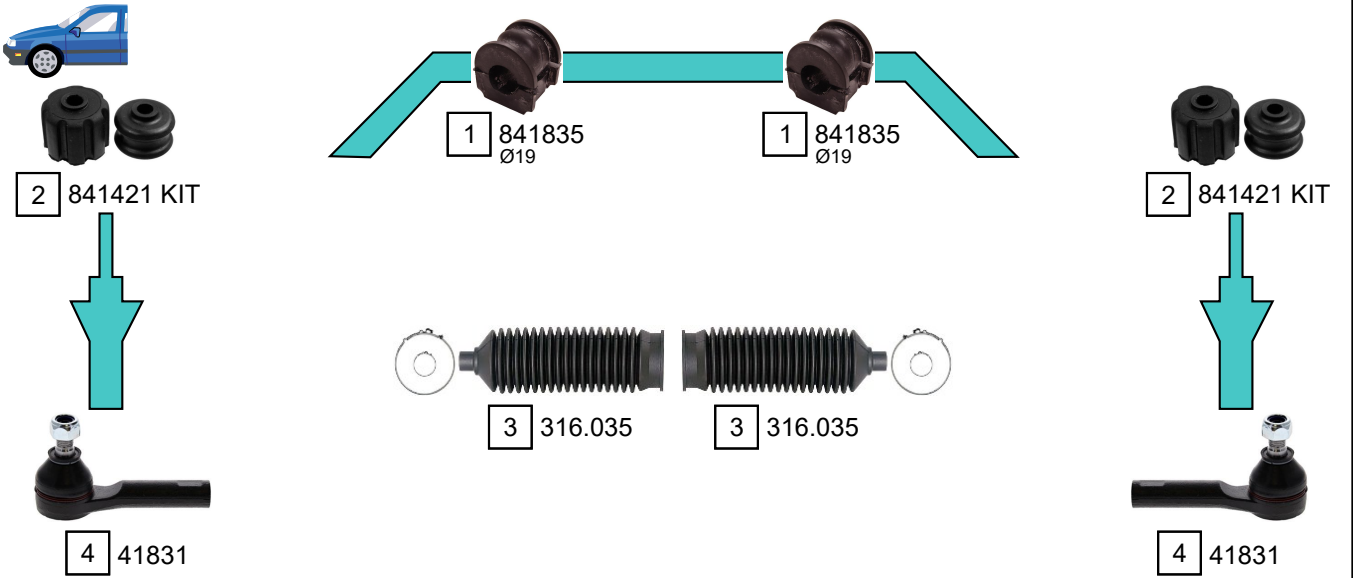

PRIMERA TRAVELLER (WP11)

04/1998 - 12/2001

Ref.	Sidem Ref.	Description	OE-number	Measures	Ref.	Sidem Ref.	Description	OE-number	Measures
1	841835	stabiliser mounting	56243 93J00	di:19	8	41074	TCA left wbj	54501 2F500	c:15
2	841421 KIT	strut mount kit	56218 61L10 S1	di:9.5 do:39	9	41075	TCA right wbj	54500 2F500	c:15
3	316.035	steering rack gaiter	48203 Q9025	D:47 d:12 L:190	10	841601	silentblock for TCA	Part of	di:18.1 do:38.1
4	41831	tie rod end	48520 02E26	c:13 th:FM12X1.25R	11	841620	silentblock for TCA	Part of	di:22.5
5	41272	TCA left	54525 2F010	L:177	12	841621	silentblock for TCA	Part of	di:22.5
6	41273	TCA right	54524 2F010	L:177	13	41589	ball joint lower	Part of	c:15 do:38.1
7	841632 SET	silentblock kit	Part of		14	R10078	mounting tool ring ø44 ø36	TOOL	di:36 do:44