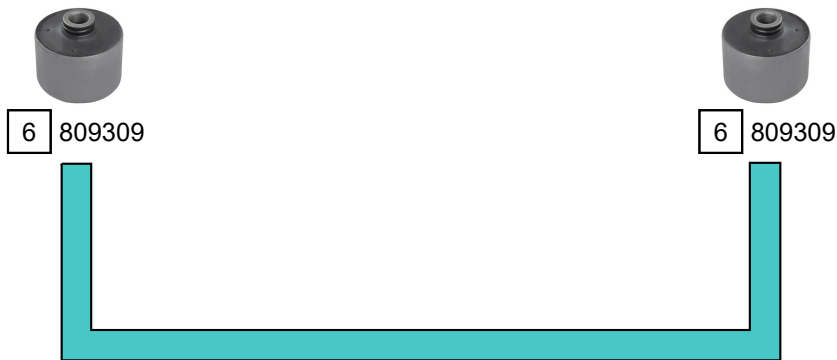

PRIMASTAR (X83)

03/2001 - 12/2014

Ref.	Sidem Ref.	Description	OE-number	Measures	Ref.	Sidem Ref.	Description	OE-number	Measures
1	6176	TCA left wbj	54503 00Q0C	c:18	4	805624	silentblock for TCA	Part of	di:15 do:58
2	6177	TCA right wbj	54502 00Q0C	c:18	5	6280	ball joint	40160 00Q0A	c:18
3	805627	silentblock for TCA	Part of	di:18.1 do:54	6	809309	mounting axle body	55466 00QAA	di:12.4 do:70.3