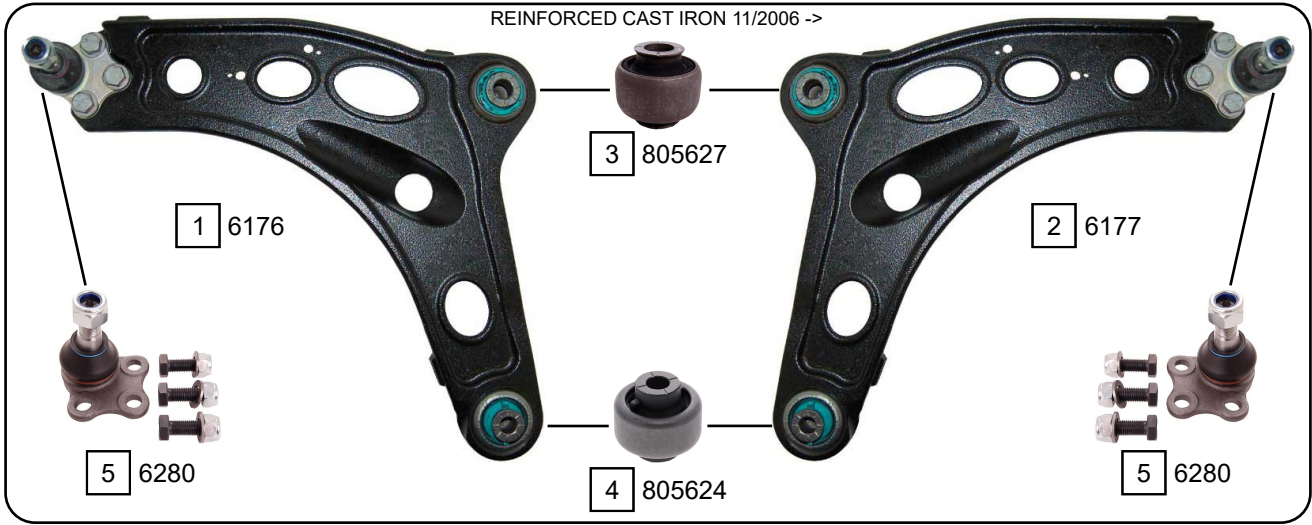

PRIMASTAR (X83)

03/2001 - 12/2014

Ref.	Sidem Ref.	Description	OE-number	Measures	Ref.	Sidem Ref.	Description	OE-number	Measures
1	6176	TCA left wbj	54503 00Q0C	c:18	4	805624	silentblock for TCA	Part of	di:15 do:58
2	6177	TCA right wbj	54502 00Q0C	c:18	5	6280	ball joint	40160 00Q0A	c:18
3	805627	silentblock for TCA	Part of	di:18.1 do:54	6	809309	mounting axle body	55466 00QAA	di:12.4 do:70.3