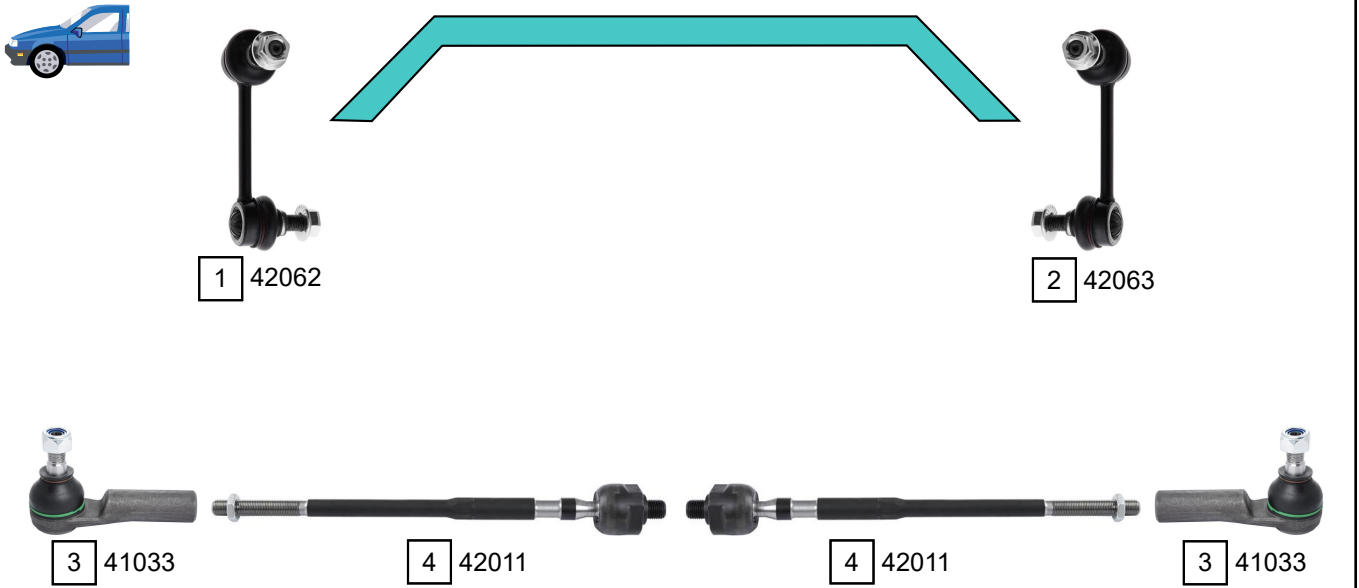

SERENA (C23M)

10/1992 - 06/2001

Ref.	Sidem Ref.	Description	OE-number	Measures	Ref.	Sidem Ref.	Description	OE-number	Measures
1	42062	stabiliser link left	54668 9C000	L:111	6	42073	TCA right wbj	54500 7C350	c:15
2	42063	stabiliser link right	54618 9C002	L:111	7	42088	ball joint left	40161 9C500	c:15
3	41033	tie rod end	48520 73J25	c:12.9 th:FM12X1.25R	8	42089	ball joint right	40160 9C500	c:15
4	42011	axial joint	Part of	th:MM14X1.5R L:318	9	842604	silentblock for TCA	Part of	di:14.1 do:42.1
5	42072	TCA left wbj	54501 7C350	c:15	10	842605	silentblock for TCA	Part of	di:19.2 do:19.2