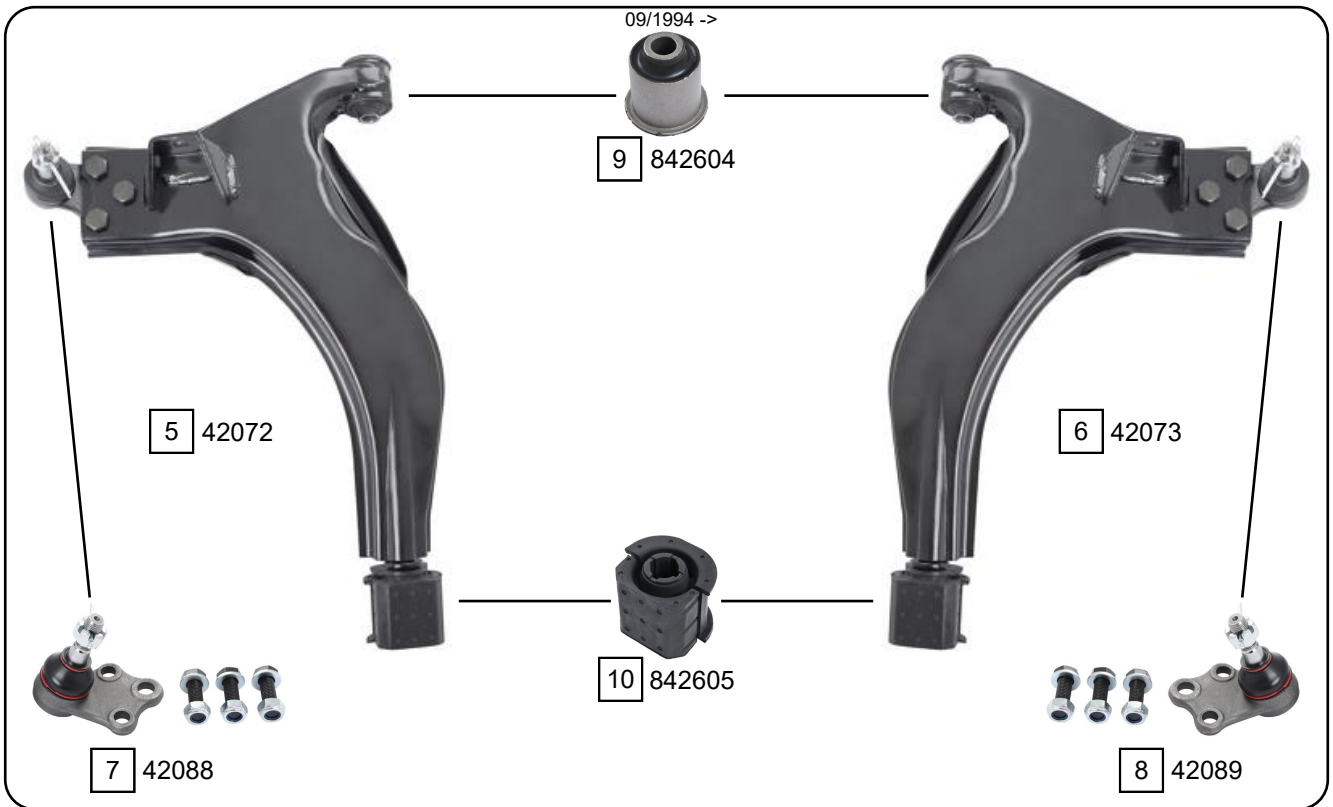

SERENA (C23M)

10/1992 - 06/2001

Ref.	Sidem Ref.	Description	OE-number	Measures	Ref.	Sidem Ref.	Description	OE-number	Measures
1	42062	stabiliser link left	54668 9C000	L:111	6	42073	TCA right wbj	54500 7C350	c:15
2	42063	stabiliser link right	54618 9C002	L:111	7	42088	ball joint left	40161 9C500	c:15
3	41033	tie rod end	48520 73J25	c:12.9 th:FM12X1.25R	8	42089	ball joint right	40160 9C500	c:15
4	42011	axial joint	Part of	th:MM14X1.5R L:318	9	842604	silentblock for TCA	Part of	di:14.1 do:42.1
5	42072	TCA left wbj	54501 7C350	c:15	10	842605	silentblock for TCA	Part of	di:19.2 do:19.2