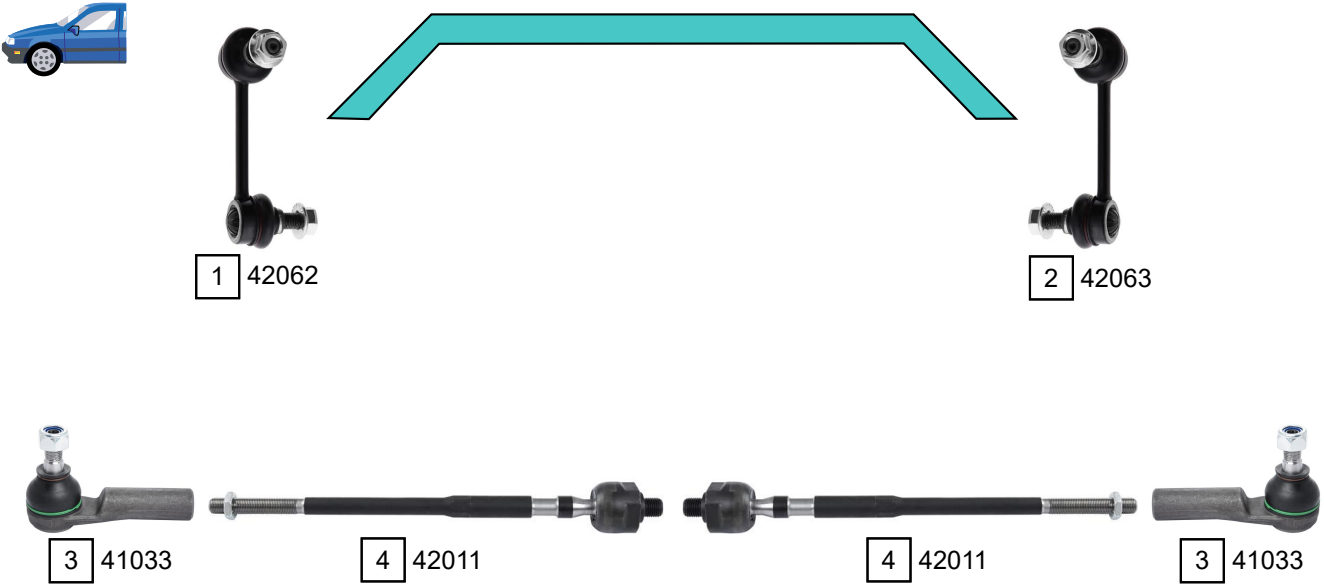

SERENA (C23M)

10/1992 - 06/2001

Ref.	Sidem Ref.	Description	OE-number	Measures	Ref.	Sidem Ref.	Description	OE-number	Measures
1	42062	stabiliser link left	54668 9C000	L:111	6	842604	silentblock for TCA	Part of	di:14.1 do:42.1
2	42063	stabiliser link right	54618 9C002	L:111	7	842605	silentblock for TCA	Part of	di:19.2 do:19.2
3	41033	tie rod end	48520 73J25	c:12.9 th:FM12X1.25R	8	42088	ball joint left	40161 9C500	c:15
4	42011	axial joint	Part of	th:MM14X1.5R L:318	9	42089	ball joint right	40160 9C500	c:15
5	42072	TCA left wbj	54501 7C350	c:15					