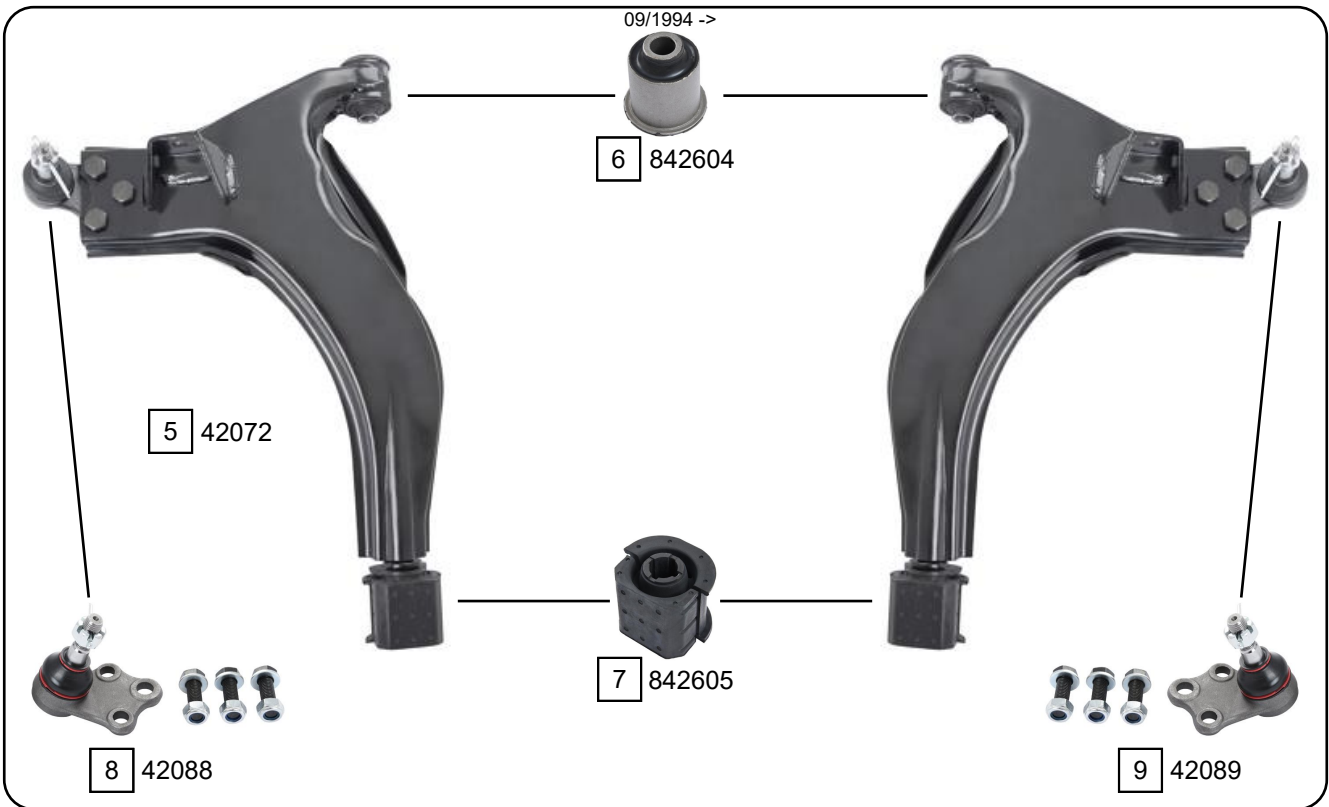

SERENA (C23M)

10/1992 - 06/2001

Ref.	Sidem Ref.	Description	OE-number	Measures	Ref.	Sidem Ref.	Description	OE-number	Measures
1	42062	stabiliser link left	54668 9C000	L:111	6	842604	silentblock for TCA	Part of	di:14.1 do:42.1
2	42063	stabiliser link right	54618 9C002	L:111	7	842605	silentblock for TCA	Part of	di:19.2 do:19.2
3	41033	tie rod end	48520 73J25	c:12.9 th:FM12X1.25R	8	42088	ball joint left	40161 9C500	c:15
4	42011	axial joint	Part of	th:MM14X1.5R L:318	9	42089	ball joint right	40160 9C500	c:15
5	42072	TCA left wbj	54501 7C350	c:15					