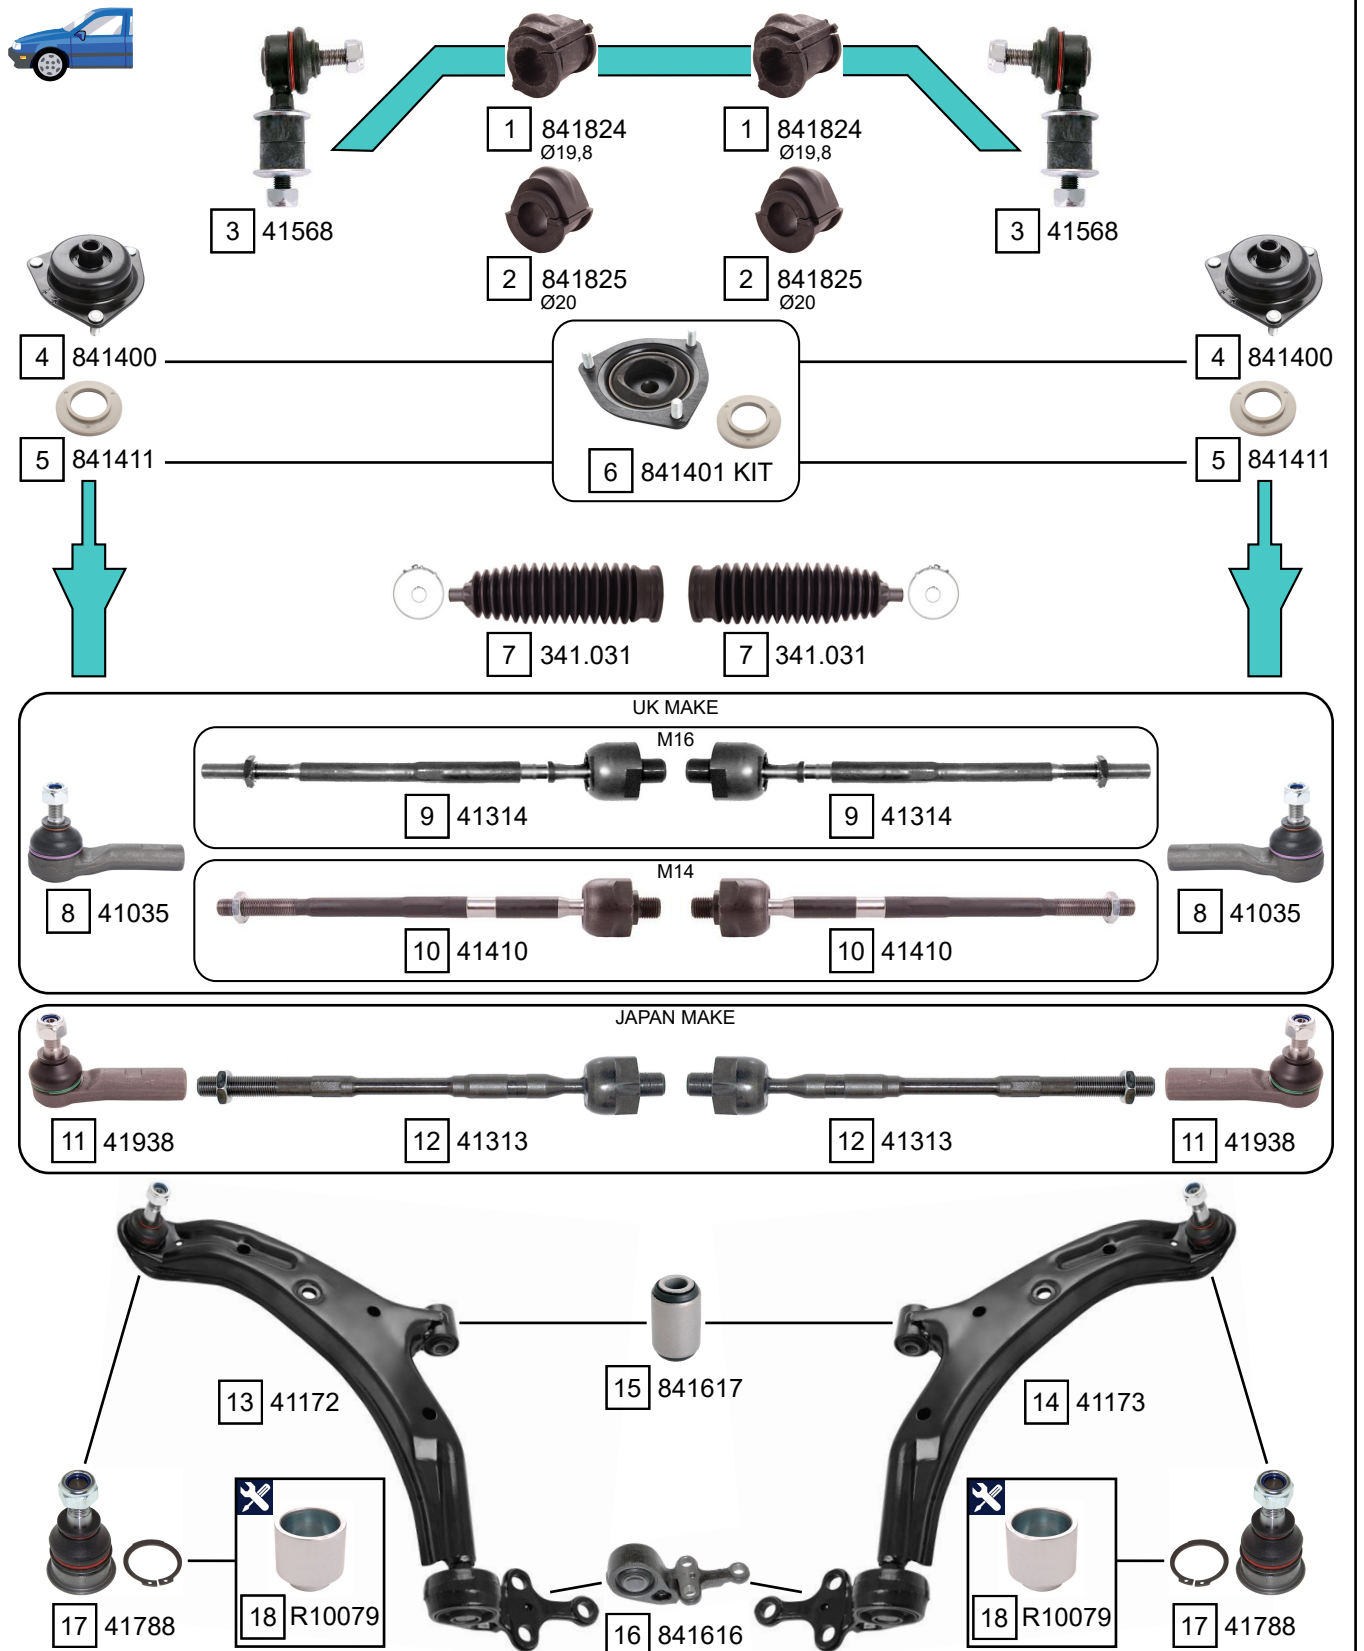

ALMERA II (N16)

08/2000 - 03/2007

Ref.	Sidem Ref.	Description	OE-number	Measures	Ref.	Sidem Ref.	Description	OE-number	Measures
1	841824	stabiliser mounting	54613 4M420	di:19.8	10	41410	axial joint	Part of	th:MM14x1.5R L:280
2	841825	stabiliser mounting	54613 4M720	di:20	11	41938	tie rod end	48520 15U26	c:12.8 th:FM14X1.5R
3	41568	stabiliser link	54618 4M400	L:79	12	41313	axial joint	48521 4M500	th:MM16X1R L:284
4	841400	strut mount	54320 BM40A	di:12.2 L:34	13	41172	TCA left wbj	54501 BM410	c:15
5	841411	bearing	54325 4M400	di:30.5 do:57 L:10	14	41173	TCA right wbj	54500 BM410	c:15
6	841401 KIT	strut mount kit	54320 BM40A S1	di:12.2	15	841617	silentblock for TCA	Part of	di:14.2 do:32.2
7	341.031	steering rack gater	48203 BM400	D:46 d:12 L:218	16	841616	silentblock for TCA	Part of	di:21.1
8	41035	tie rod end	48520 BM425	c:12.7 th:FM12X1.25R	17	41788	ball joint	Part of	c:14.7 do:38.2
9	41314	axial joint	48521 1M226	th:MM16X1R L:275	18	R10079	mounting tool ring ø46 ø38	SEE PAGE III	di:38 do:46