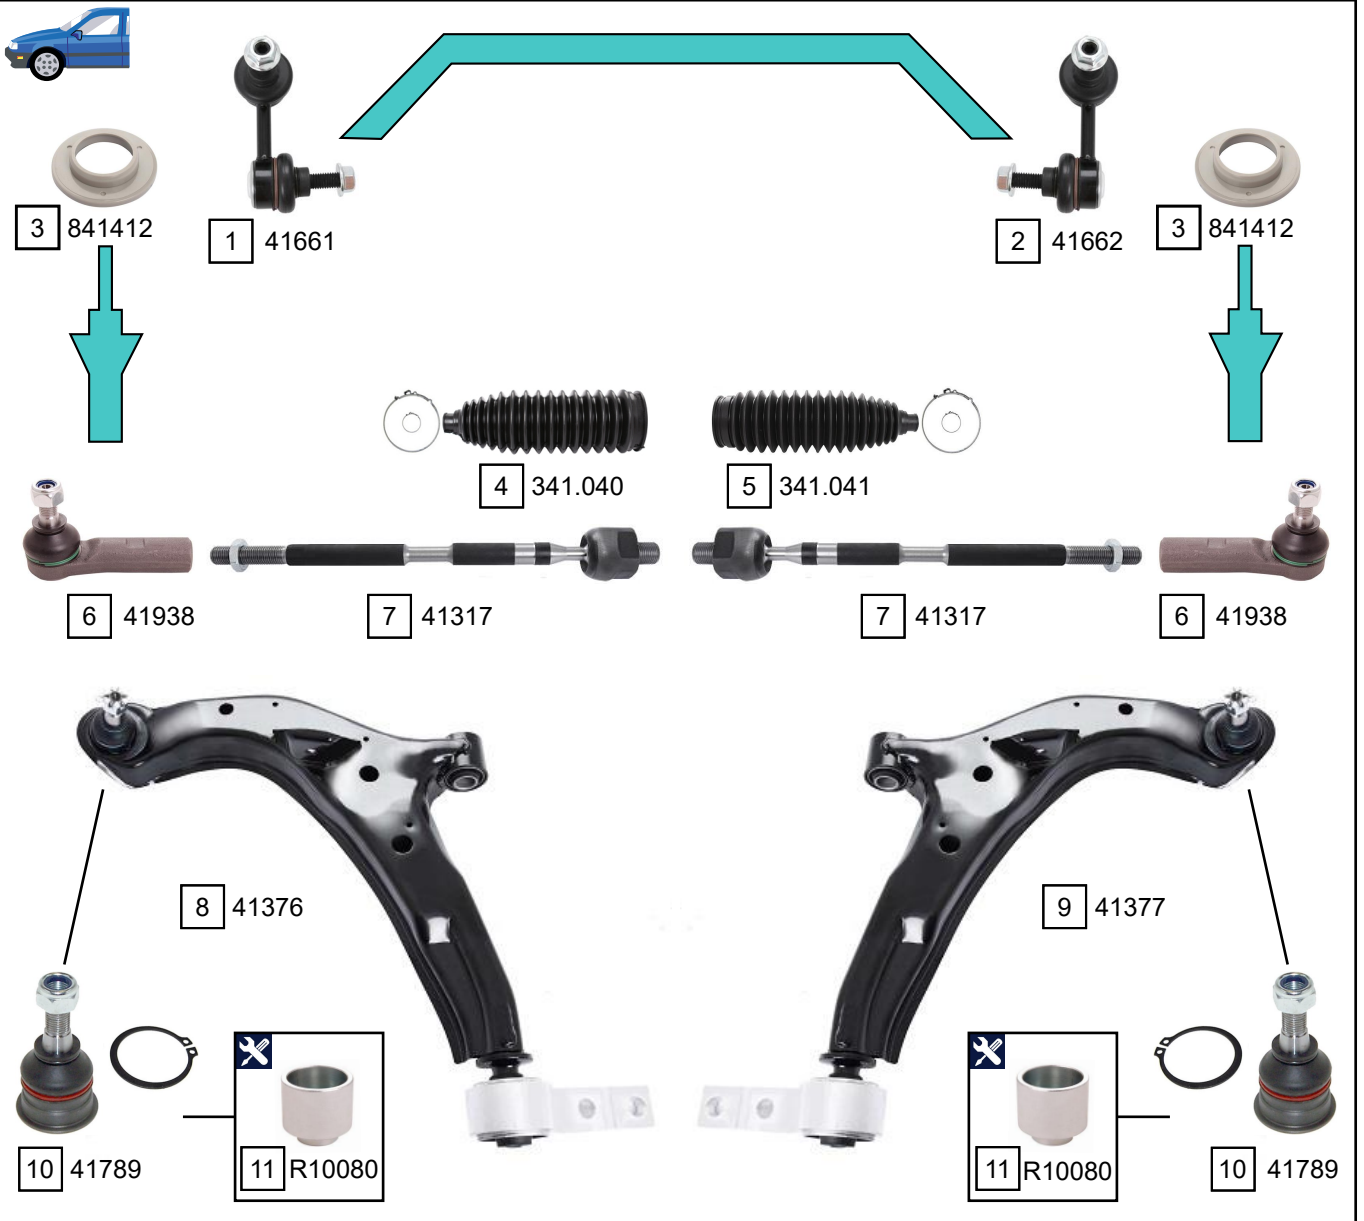

ALMERA TINO (V10)

08/2000 - 12/2006

Ref.	Sidem Ref.	Description	OE-number	Measures	Ref.	Sidem Ref.	Description	OE-number	Measures
1	41661	stabiliser link left	54668 BU00	L:65	7	41317	axial joint	48521 4U000	th:MM16X1R L:310
2	41662	stabiliser link right	54618 BU00	L:65	8	41376	TCA left wbj	54501 BU000	c:15
3	841412	bearing	54325 8J000	di:34.2 do:64 L:13.5	9	41377	TCA right wbj	54500 BU000	c:15
4	341.040	steering rack gaiter	48203 4M526	D:48 d:14.5 L:181	10	41789	ball joint	40160 BU000	c:15 do:41.1
5	341.041	steering rack gaiter	48204 4U126	D:47 d:14.5 L:210	11	R10080	mounting tool ring ø48 ø40	SEE PAGE III	di:40 do:48
6	41938	tie rod end	48520 15U26	c:12.8 th:FM14X1.5R	12	841502	strut mount	55320 BM400	di:10 L:84.5