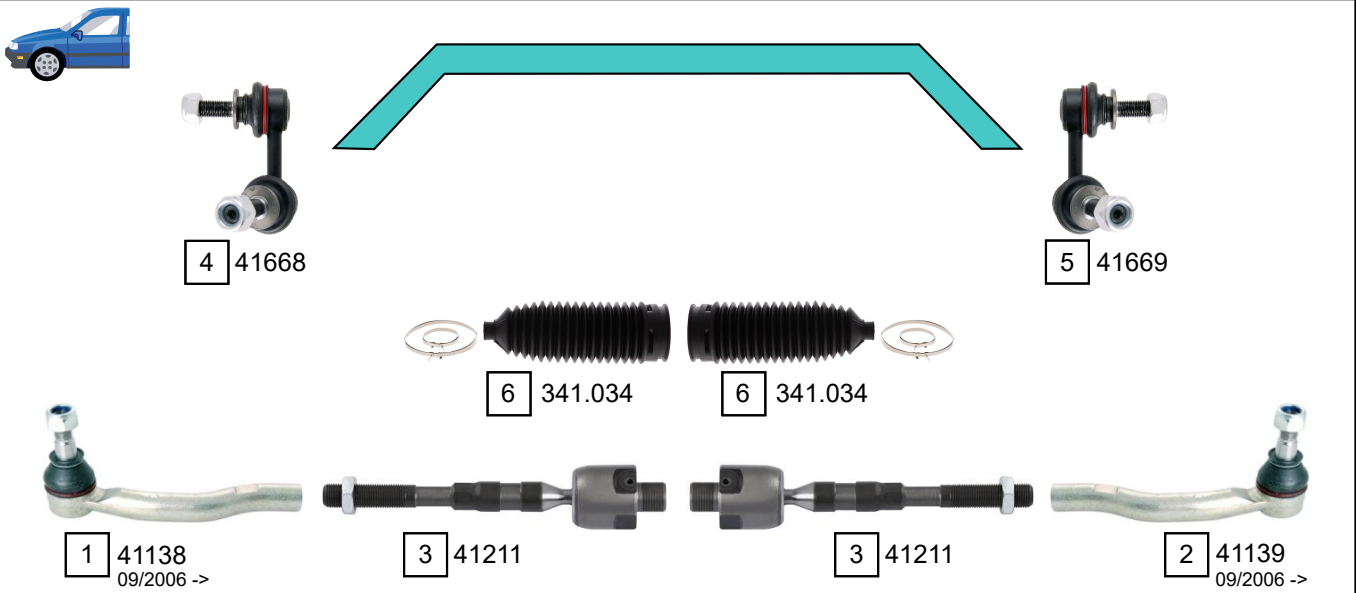

NAVARA (D40M)

07/2005 ->

Ref.	Sidem Ref.	Description	OE-number	Measures	Ref.	Sidem Ref.	Description	OE-number	Measures
1	41138	tie rod end left	48520 EA01J	c:14.8 th:FM16x1.5R	9	41470	TCA left wbj	54525 EB30A	c:14.7
2	41139	tie rod end right	48640 EA01J	c:14.8 th:FM16x1.5R	10	41471	TCA right wbj	54524 EB30A	c:14.7
3	41211	axial joint	48521 EA000	th:MM20x1R L:204	11	41880	ball joint	Part of	c:22 do:45.1
4	41668	stabiliser link left	54668 EA010	L:64	12	41472	TCA left wbj	54501 EB31A	c:22
5	41669	stabiliser link right	54618 EA010	L:64	13	41473	TCA right wbj	54500 EB31A	c:22
6	341.034	steering rack gater	48203 EA025	D:53 d:16 L:188	14	841634	silentblock for TCA	Part of	di:14.1 do:43
7	41685	ball joint	Part of	c:14.7 do:42.1	15	R10114	mounting tool ring long ø58	SEE PAGE III	di:50 do:58
8	841630	silentblock for TCA	Part of	di:14.1 do:43.3	16	R10117	mounting tool ring long ø64	SEE PAGE III	di:56 do:64