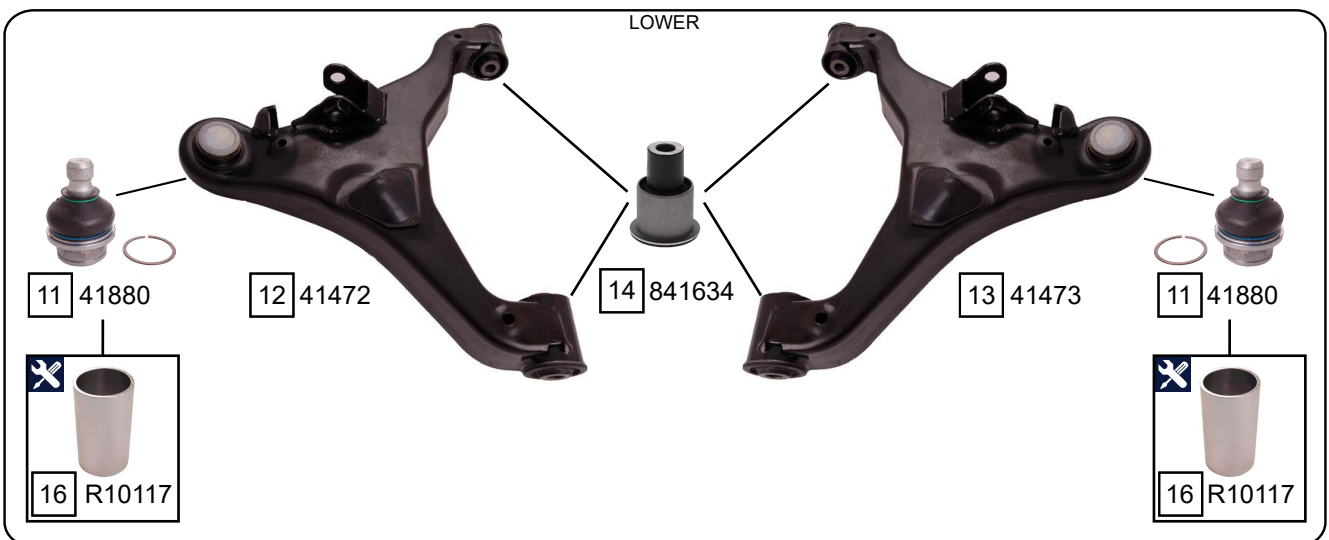

NAVARA (D40M)

07/2005 ->

Ref.	Sidem Ref.	Description	OE-number	Measures	Ref.	Sidem Ref.	Description	OE-number	Measures
1	41138	tie rod end left	48520 EA01J	c:14.8 th:FM16x1.5R	9	41470	TCA left wbj	54525 EB30A	c:14.7
2	41139	tie rod end right	48640 EA01J	c:14.8 th:FM16x1.5R	10	41471	TCA right wbj	54524 EB30A	c:14.7
3	41211	axial joint	48521 EA000	th:MM20x1R L:204	11	41880	ball joint	Part of	c:22 do:45.1
4	41668	stabiliser link left	54668 EA010	L:64	12	41472	TCA left wbj	54501 EB31A	c:22
5	41669	stabiliser link right	54618 EA010	L:64	13	41473	TCA right wbj	54500 EB31A	c:22
6	341.034	steering rack gater	48203 EA025	D:53 d:16 L:188	14	841634	silentblock for TCA	Part of	di:14.1 do:43
7	41685	ball joint	Part of	c:14.7 do:42.1	15	R10114	mounting tool ring long ø58	SEE PAGE III	di:50 do:58
8	841630	silentblock for TCA	Part of	di:14.1 do:43.3	16	R10117	mounting tool ring long ø64	SEE PAGE III	di:56 do:64