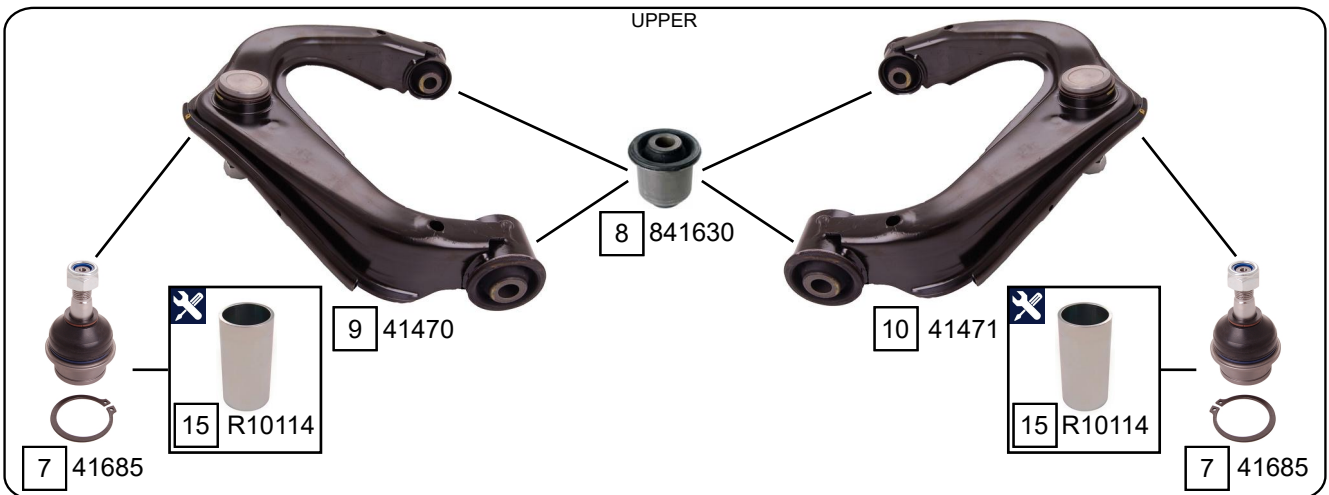

NAVARA (D40M)

07/2005 ->

Ref.	Sidem Ref.	Description	OE-number	Measures	Ref.	Sidem Ref.	Description	OE-number	Measures
1	41138	tie rod end left	48520 EA01J	c:14.8 th:FM16x1.5R	9	41470	TCA left wbj	54525 EB30A	c:14.7
2	41139	tie rod end right	48640 EA01J	c:14.8 th:FM16x1.5R	10	41471	TCA right wbj	54524 EB30A	c:14.7
3	41211	axial joint	48521 EA000	th:MM20x1R L:204	11	41880	ball joint	Part of	c:22 do:45.1
4	41668	stabiliser link left	54668 EA010	L:64	12	41472	TCA left wbj	54501 EB31A	c:22
5	41669	stabiliser link right	54618 EA010	L:64	13	41473	TCA right wbj	54500 EB31A	c:22
6	341.034	steering rack gater	48203 EA025	D:53 d:16 L:188	14	841634	silentblock for TCA	Part of	di:14.1 do:43
7	41685	ball joint	Part of	c:14.7 do:42.1	15	R10114	mounting tool ring long ø58	SEE PAGE III	di:50 do:58
8	841630	silentblock for TCA	Part of	di:14.1 do:43.3	16	R10117	mounting tool ring long ø64	SEE PAGE III	di:56 do:64