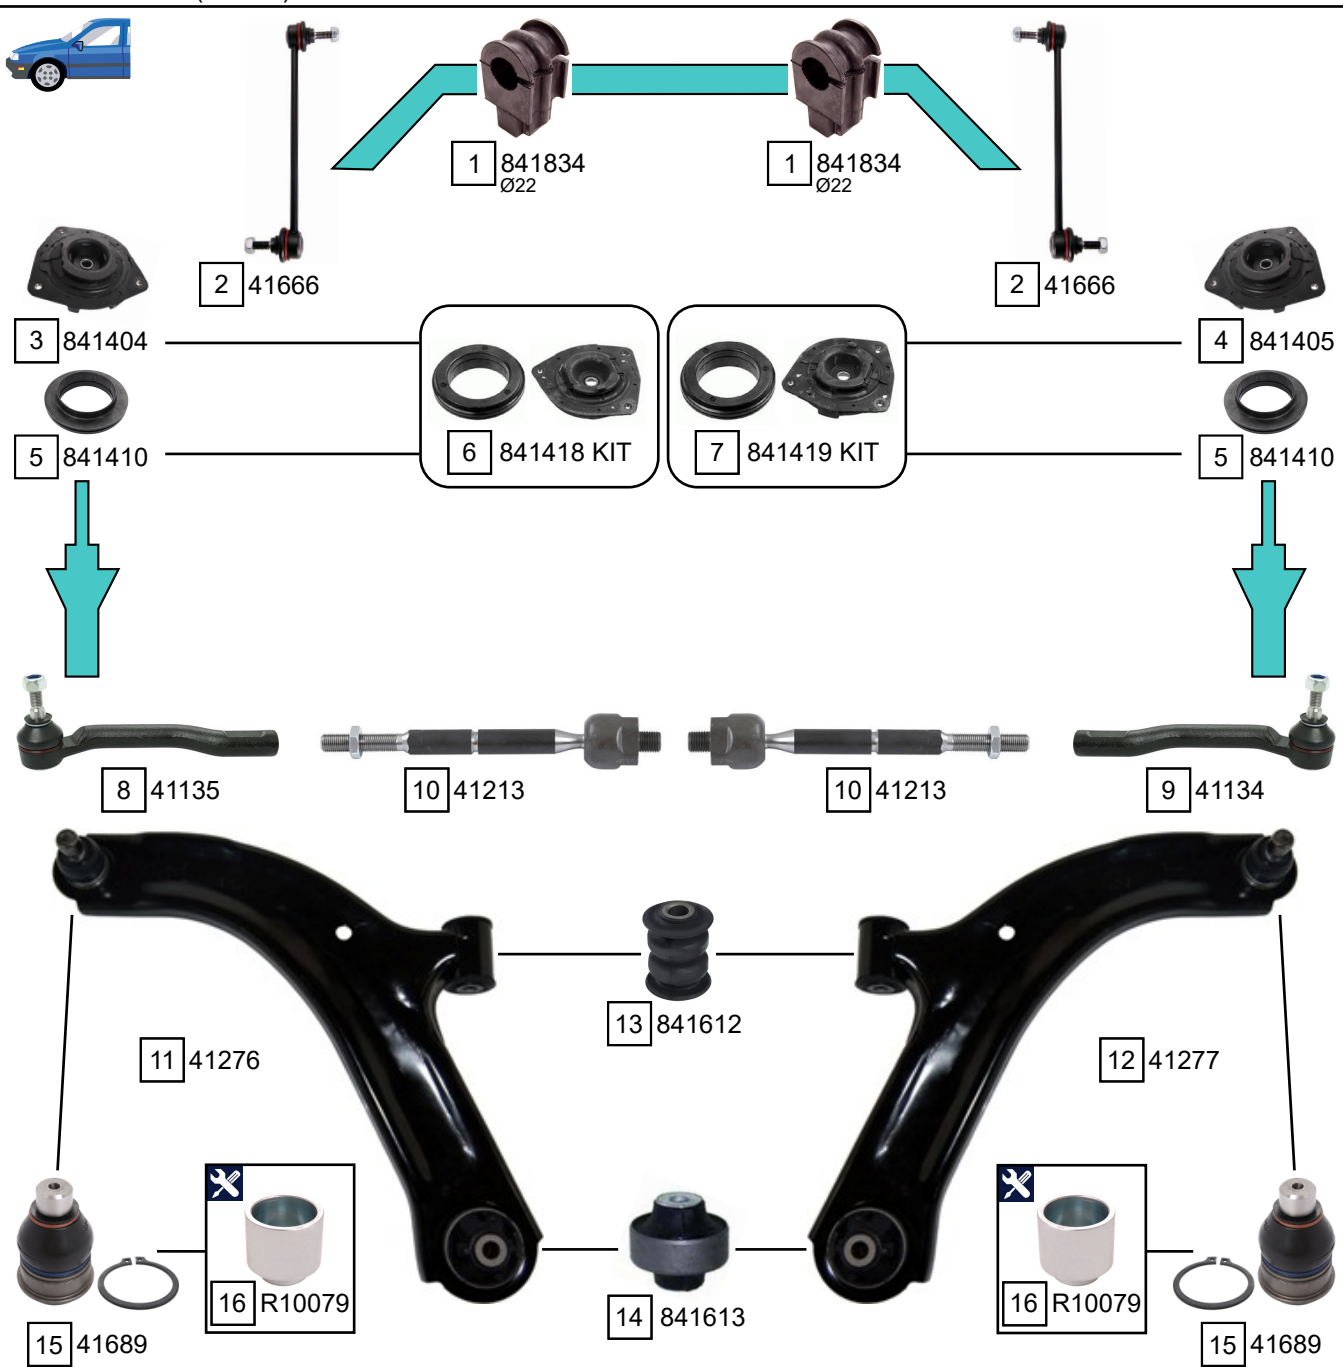

TIIDA HATCHBACK (C11X)
TIIDA SALOON (SC11X)

09/2007 - 12/2013

Ref.	Sidem Ref.	Description	OE-number	Measures	Ref.	Sidem Ref.	Description	OE-number	Measures
1	841834	stabiliser mounting	54613 EL000	di:21	9	41134	tie rod end right	48647 1U61A	c:11.7 th:FM12x1.25R
2	41666	stabiliser link	54618 JX30A	L:255	10	41213	axial joint	48521 3U025	th:MM14x1.5R L:200
3	841404	strut mount	54321 EL000	di:14.1 L:53.5	11	41276	TCA left wbj	54501 EL000	c:18
4	841405	strut mount	54320 EL00A	di:13.1	12	41277	TCA right wbj	54500 EL000	c:18
5	841410	bearing	54325 JE21C	di:91 do:139 L:36	13	841612	silentblock for TCA	54560 AX600	di:12.1 do:35.8
6	841418 KIT	strut mount kit	54321 9U01A S1	di:14	14	841613	silentblock for TCA	54570 AX600	di:12.2 do:58.4
7	841419 KIT	strut mount kit	54320 9U01A S1	di:13	15	41689	ball joint	Part of	c:18 do:38.5
8	41135	tie rod end left	48527 1U61A	c:11.8 th:FM12x1.25R	16	R10079	mounting tool ring ø46 ø38	TOOL	di:38 do:46