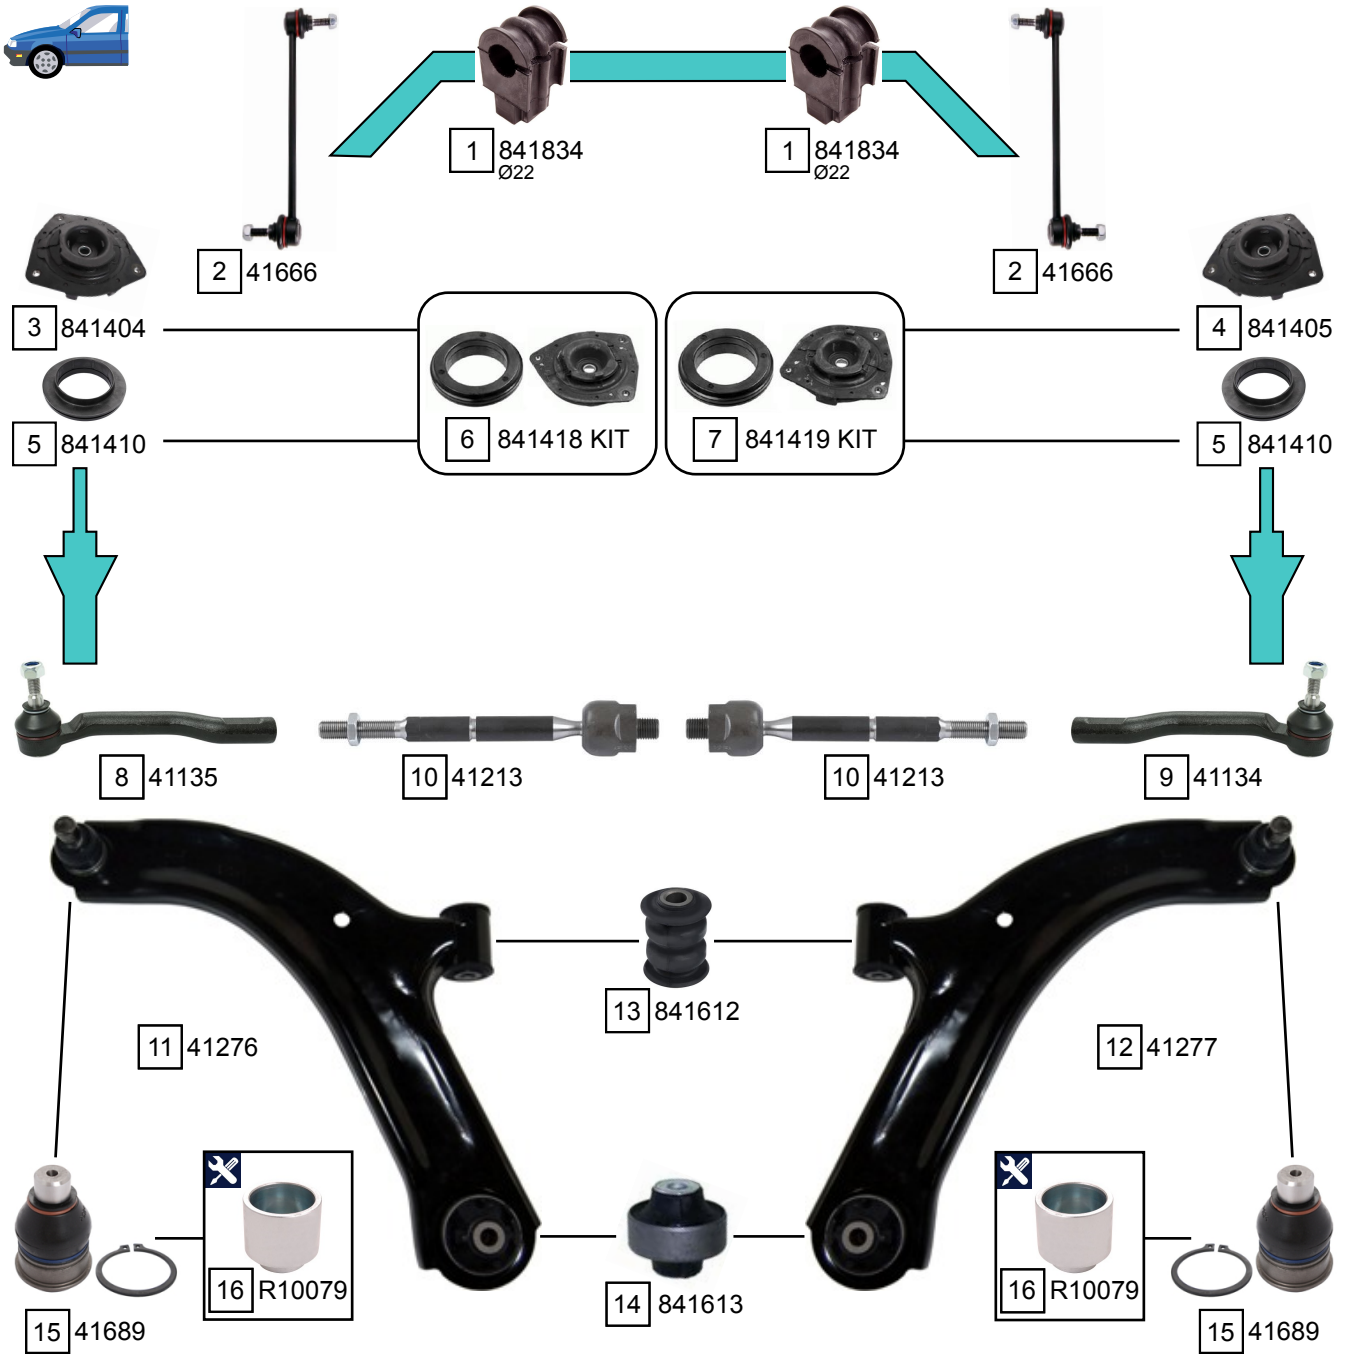

TIIDA HATCHBACK (C11X)
TIIDA SALOON (SC11X)

09/2007 - 12/2013

Ref.	Sidem Ref.	Description	OE-number	Measures	Ref.	Sidem Ref.	Description	OE-number	Measures
1	841834	stabiliser mounting	54613 EL000	di:21	9	41134	tie rod end right	48647 1U61A	c:11.7 th:FM12x1.25R
2	41666	stabiliser link	54618 JX30A	L:255	10	41213	axial joint	48521 3U025	th:MM14x1.5R L:200
3	841404	strut mount	54321 EL000	di:14.1 L:53.5	11	41276	TCA left wbj	54501 EL000	c:18
4	841405	strut mount	54320 EL00A		12	41277	TCA right wbj	54500 EL000	c:18
5	841410	bearing	54325 JE21C	di:91 do:139 L:36	13	841612	silentblock for TCA	54560 AX600	di:12.1 do:35.8
6	841418 KIT	strut mount kit	54321 9U01A S1	di:14.1	15	41689	ball joint	Part of	c:18 do:38.5
7	841419 KIT	strut mount kit	54320 9U01A S1		16	R10079	mounting tool ring ø46 ø38	SEE PAGE III	di:38 do:46
8	41135	tie rod end left	48527 1U61A	c:11.8 th:FM12x1.25R					