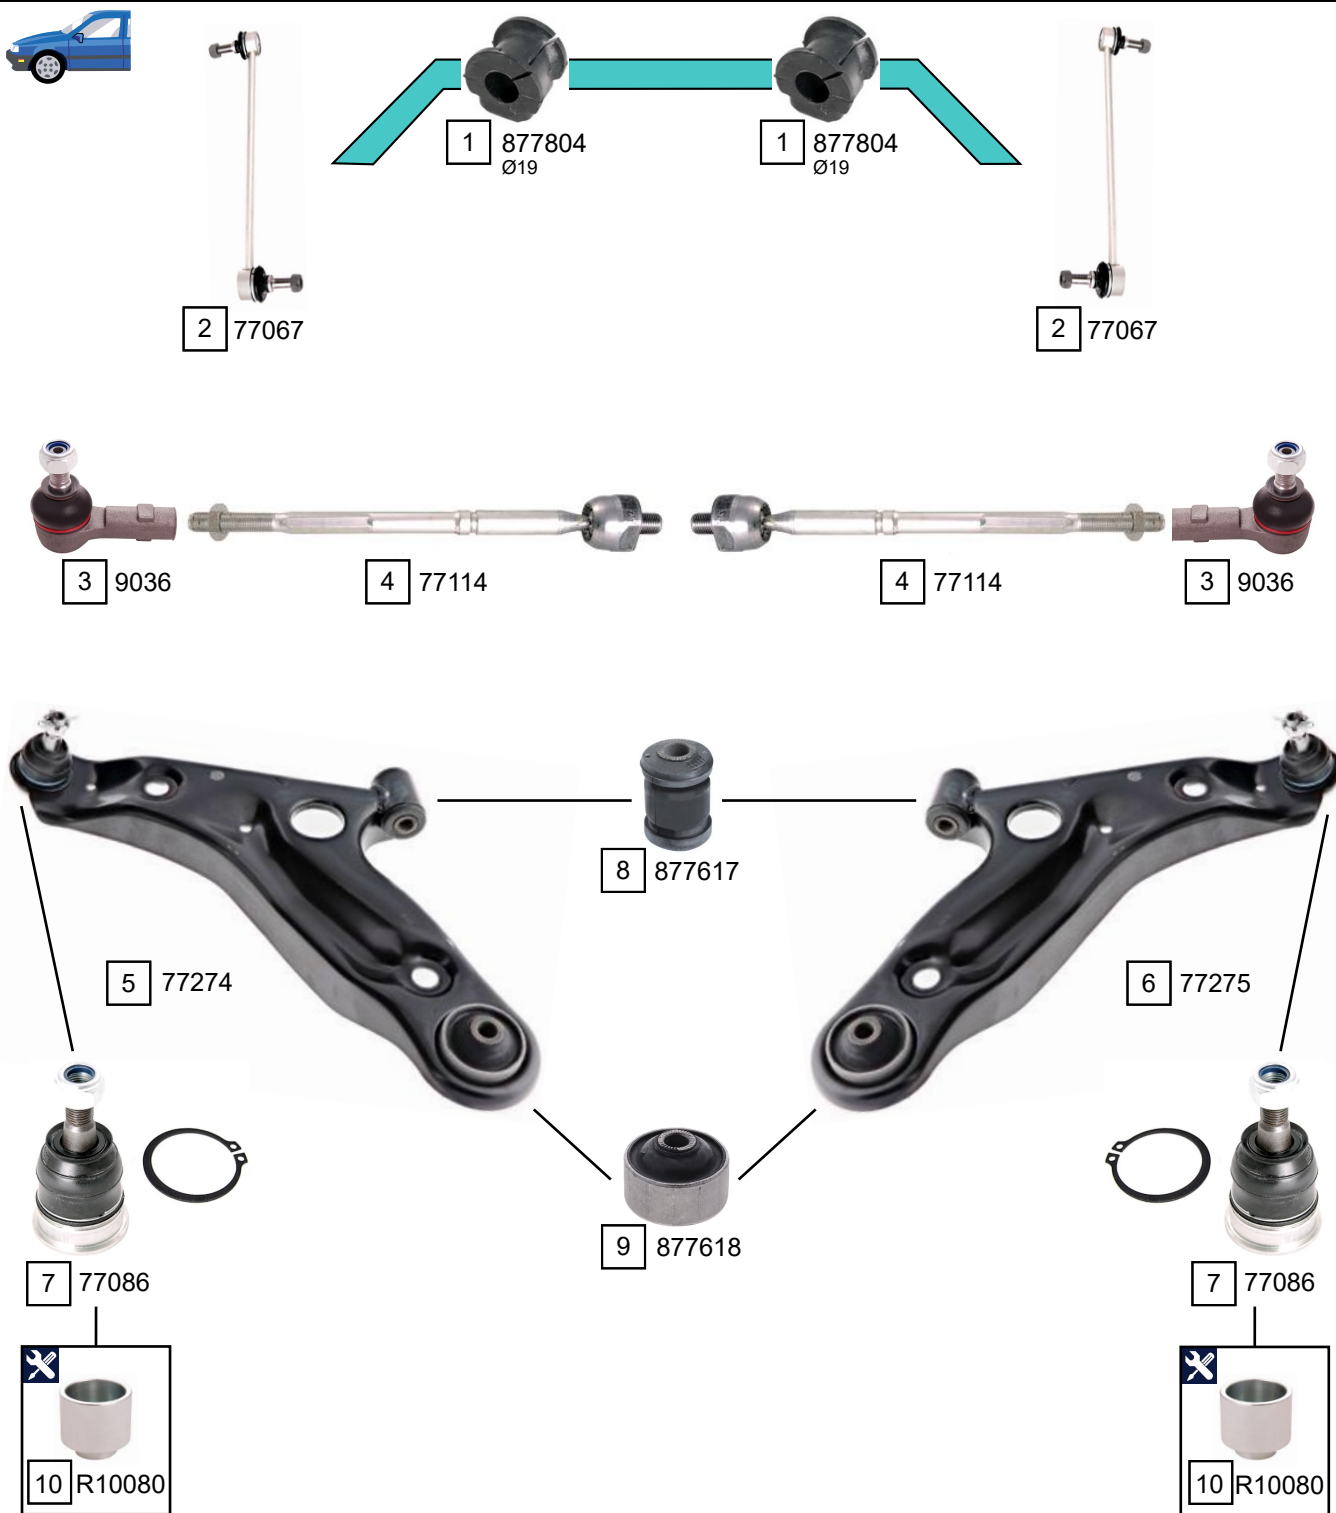

PIXO (UA0)

06/2009 - 10/2013

Ref.	Sidem Ref.	Description	OE-number	Measures	Ref.	Sidem Ref.	Description	OE-number	Measures
1	877804	stabiliser mounting	54614M 4A00B	di:18.5	6	77275	TCA right wbj	54529 4A00D	c:13.4
2	77067	stabiliser link	54616 4A00B	L:282	7	77086	ball joint	54529 4A00A	c:13.4 do:40.3
3	9036	tie rod end	48520 4A00B	c:13 th:FM12x1.25R	8	877617	silentblock for TCA	54423 4A00B	di:12.1 do:33.4
4	77114	axial joint	48510 4A00C	th:MM14x1.5R L:272	9	877618	silentblock for TCA	Part of	di:12.2 do:54.1
5	77274	TCA left wbj	54530 4A00D	c:13.4	10	R10080	mounting tool ring ø48 ø40	TOOL	di:40 do:48