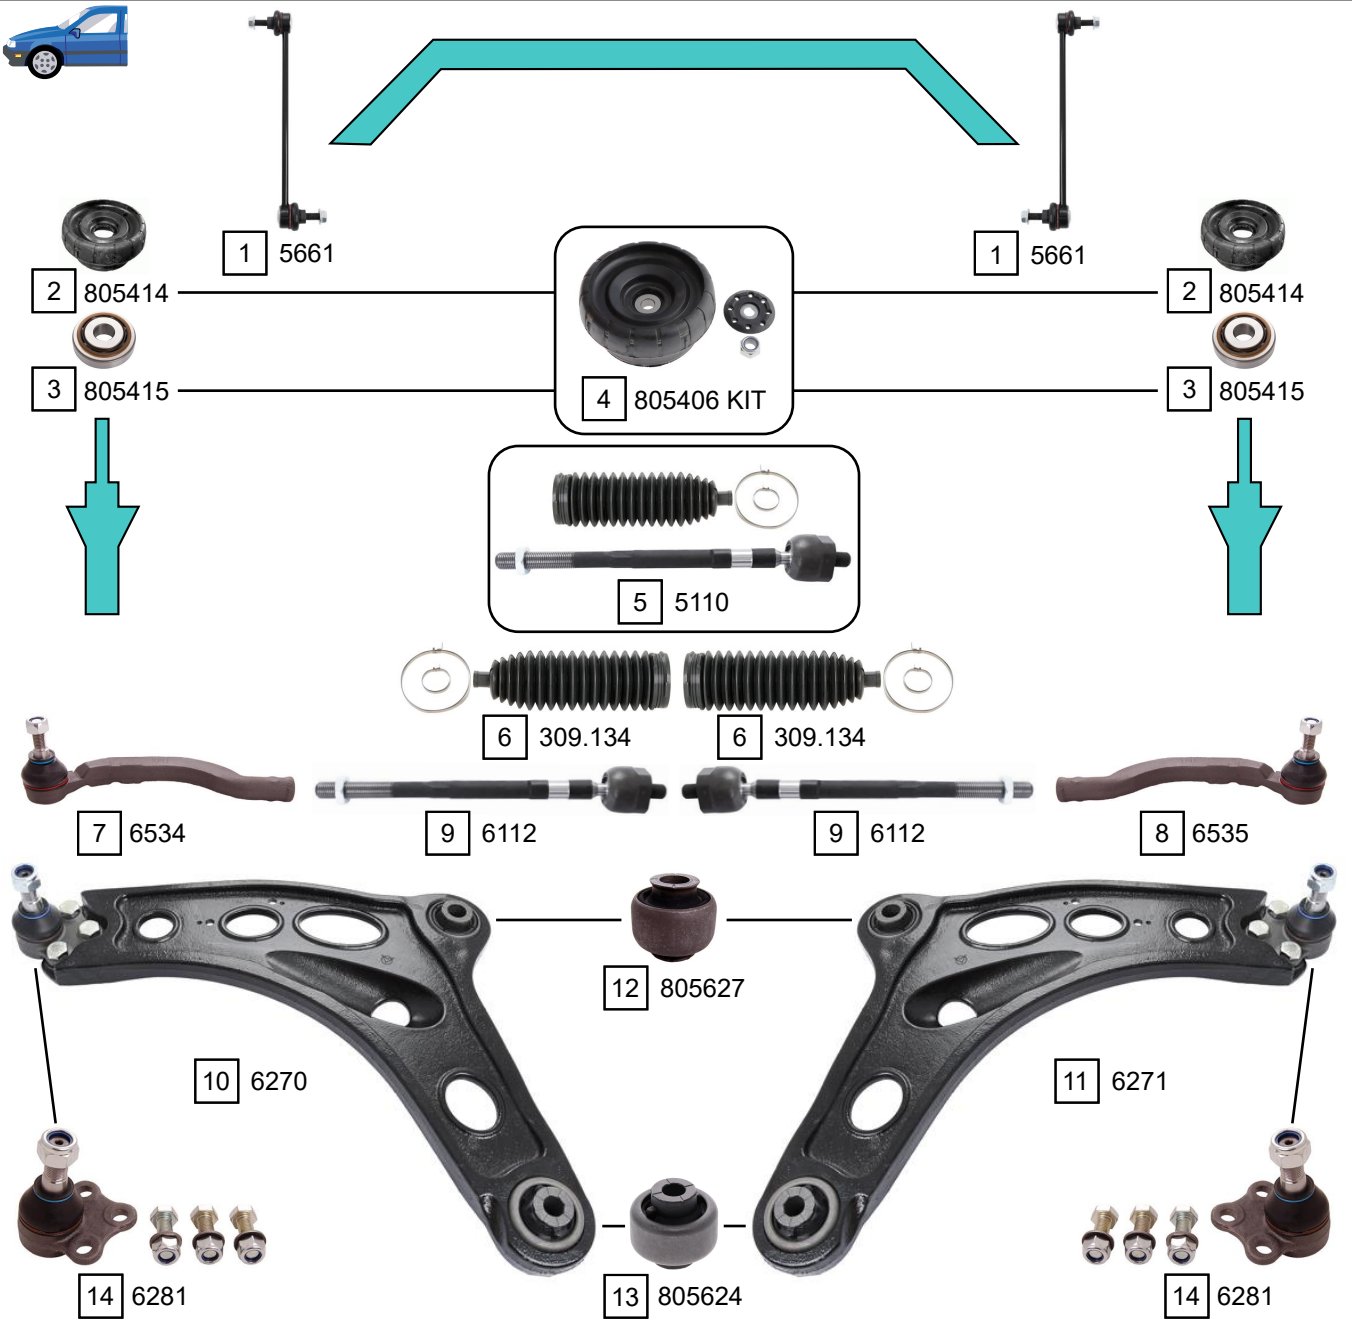

NV300 (X82)

09/2016 ->

Ref.	Sidem Ref.	Description	OE-number	Measures	Ref.	Sidem Ref.	Description	OE-number	Measures
1	5661	stabiliser link	54616 00QAC	L:279	9	6112	axial joint	Part of	th:MM12X1R L:263
2	805414	strut mount	54320 00QAB	di:39 do:162 L:75.5	10	6270	TCA left wbj	54501 00Q1M	c:17
3	805415	bearing	54325 00QAB	di:16.2 do:52 L:15.2	11	6271	TCA right wbj	54500 00Q2B	c:17
4	805406 KIT	strut mount kit	54310 00QAB	di:16 do:162 L:76	12	805627	silentblock for TCA	Part of	di:18.1 do:54
5	5110	axial joint kit	48520 00QAM	D:54 th:MM14X1.5R	13	805624	silentblock for TCA	Part of	di:15 do:58
6	309.134	steering rack gaiter	48203 00QAE	D:54 d:13 L:215	14	6281	ball joint	Part of	c:17
7	6534	tie rod end left	48520 00QAK	c:12 th:FM14X1.5R	15	806300	mounting axle body	Part of	di:16.2 do:53
8	6535	tie rod end right	48520 00QAL	c:12 th:FM14X1.5R					