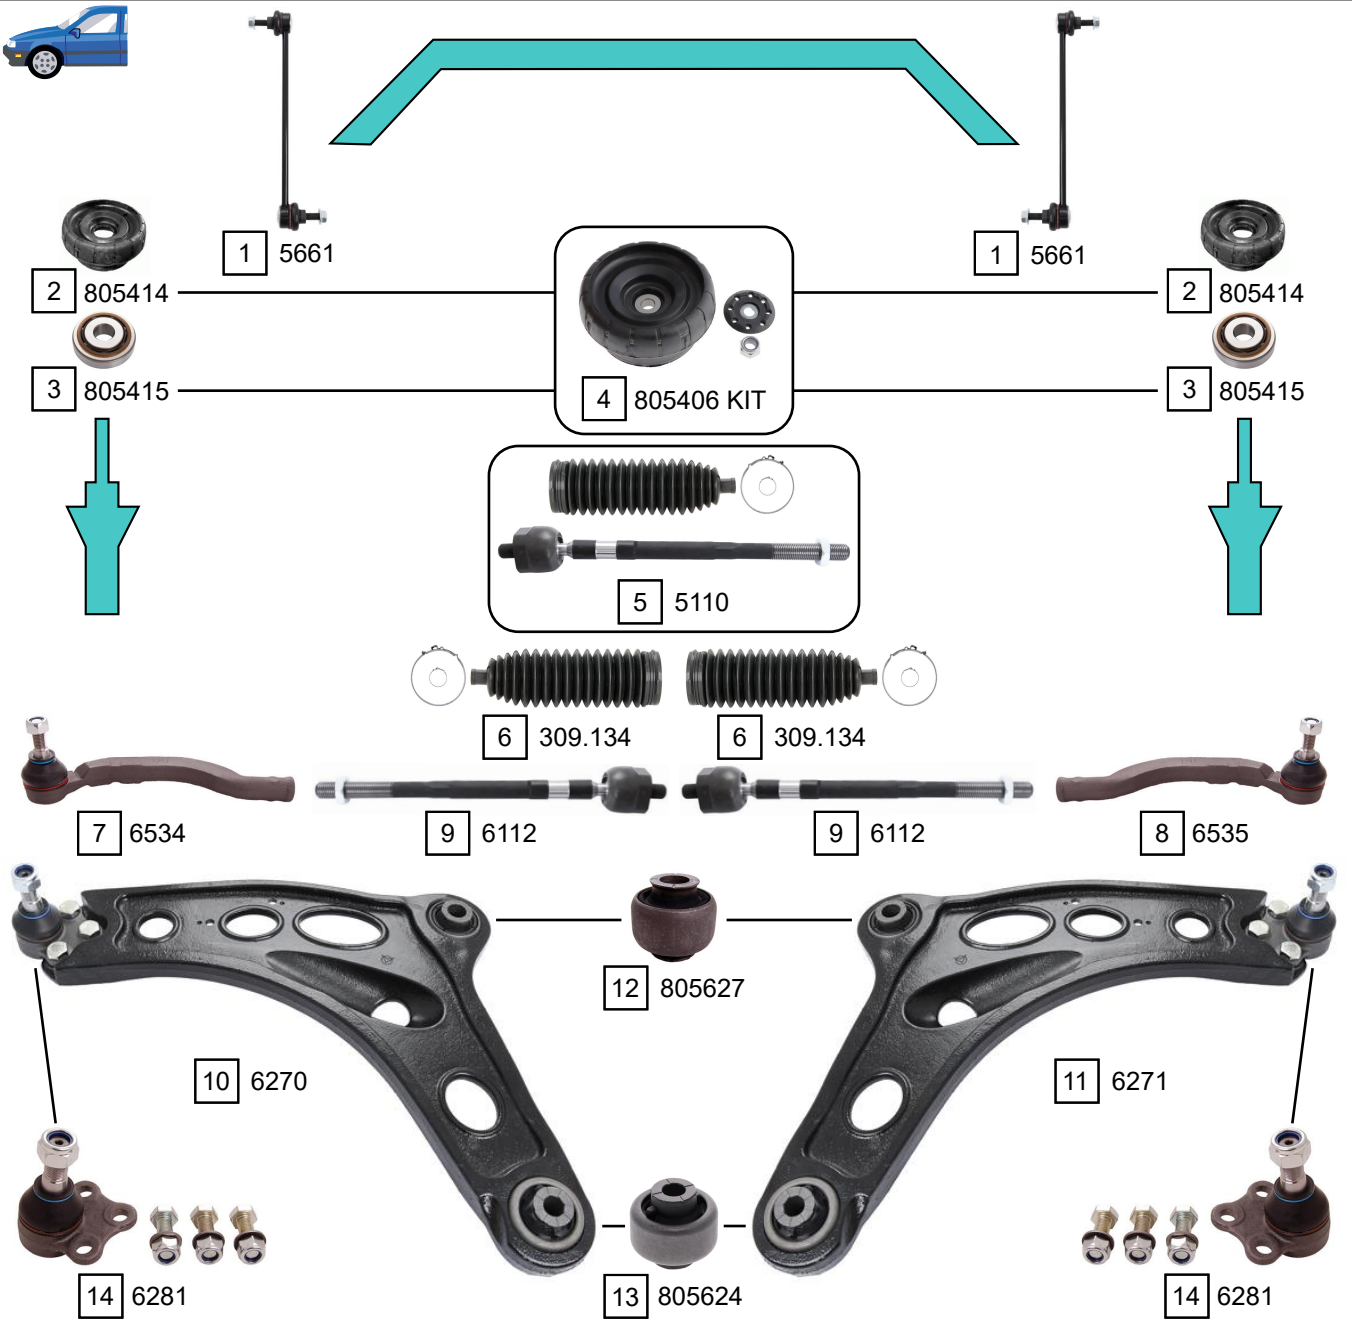

NV300 (X82)

09/2016 ->

Ref.	Sidem Ref.	Description	OE-number	Measures	Ref.	Sidem Ref.	Description	OE-number	Measures
1	5661	stabiliser link	54616 00QAC	L:279	9	6112	axial joint	Part of	th:MM12X1R L:263
2	805414	strut mount	54320 00QAB	di:39 do:162 L:75.5	10	6270	TCA left wbj	54501 00Q1M	c:17
3	805415	bearing	54325 00QAB	di:16.2 do:52 L:15.2	11	6271	TCA right wbj	54500 00Q2B	c:17
4	805406 KIT	strut mount kit	54310 00QAB	di:16.1 do:162 L:75.5	12	805627	silentblock for TCA	Part of	di:18.1 do:54
5	5110	axial joint kit	48520 00QAM	D:54 th:MM14X1.5R	13	805624	silentblock for TCA	Part of	di:15 do:58
6	309.134	steering rack gaiter	48203 00QAE	D:54 d:13 L:215	14	6281	ball joint	Part of	c:17
7	6534	tie rod end left	48520 00QAK	c:12 th:FM14X1.5R	15	806300	mounting axle body	Part of	di:16.2 do:53
8	6535	tie rod end right	48520 00QAL	c:12 th:FM14X1.5R					