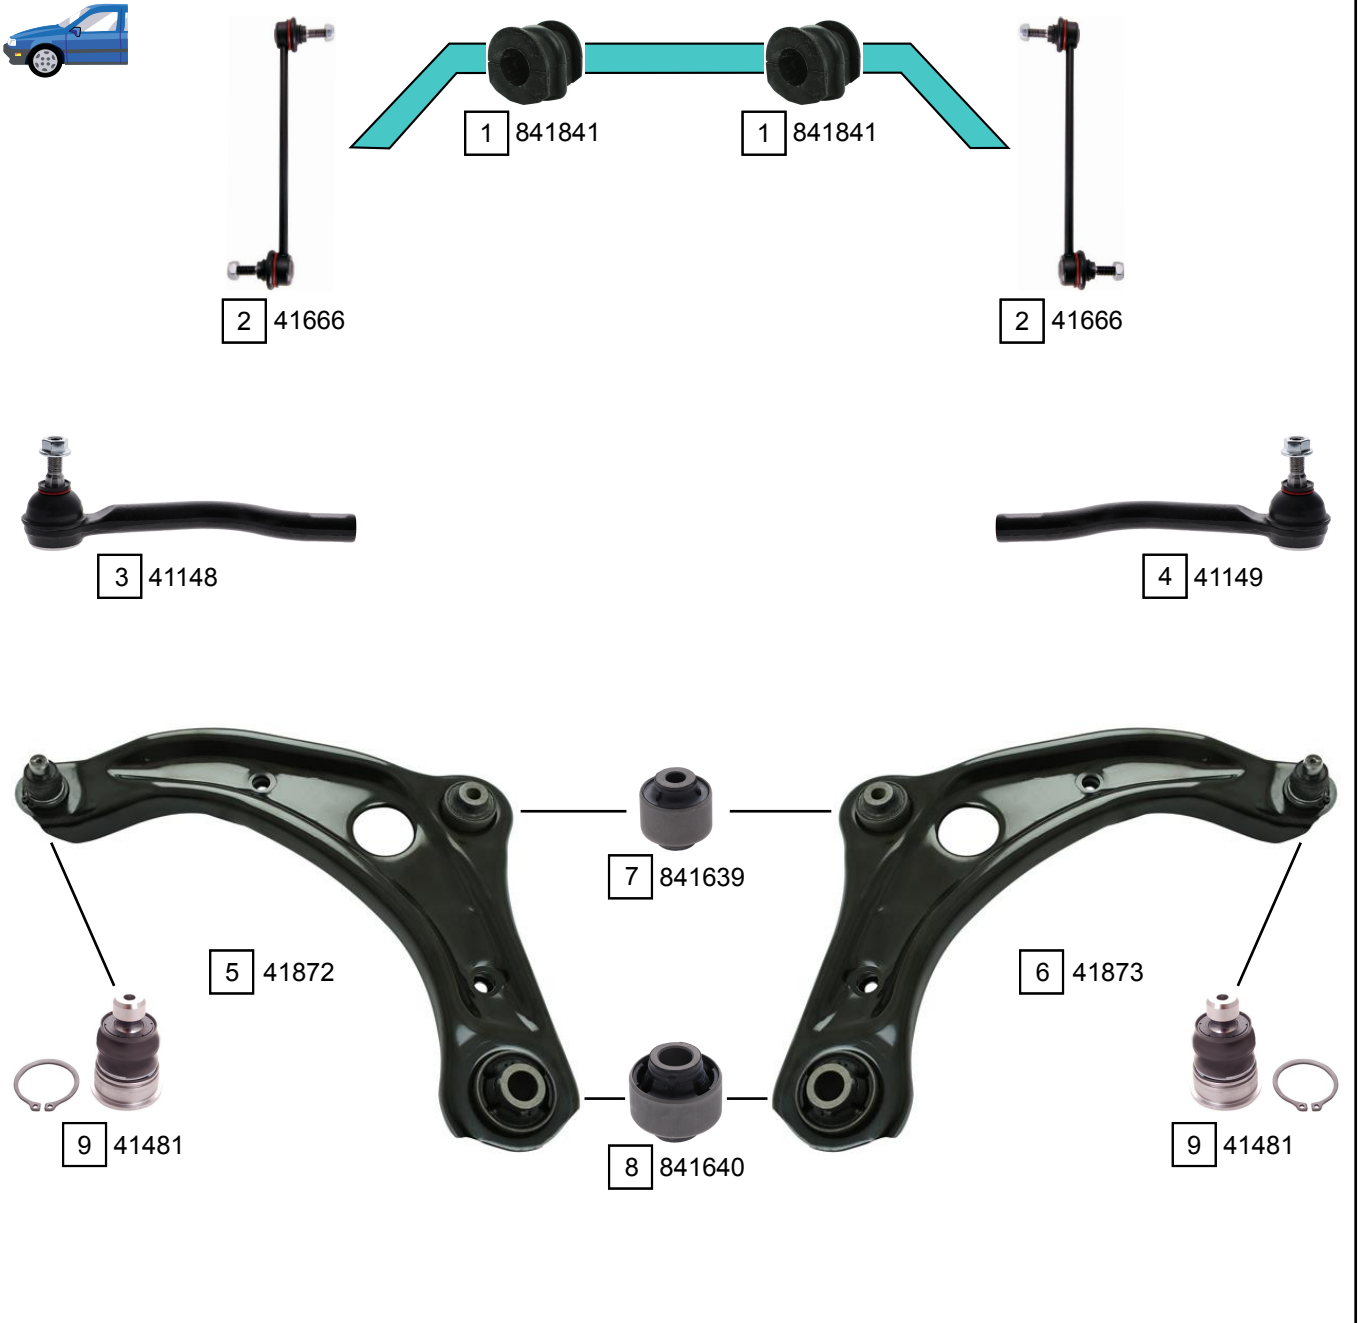

MICRA (K14)

12/2016 ->

| Ref. | Sidem Ref. | Description         | OE-number   | Measures            | Ref. | Sidem Ref. | Description         | OE-number   | Measures        |
|------|------------|---------------------|-------------|---------------------|------|------------|---------------------|-------------|-----------------|
| 1    | 841841     | stabiliser mounting | 54613 5FA0A | di:20.8             | 6    | 41873      | TCA right wbj       | 54500 5FA1C | c:16            |
| 2    | 41666      | stabiliser link     | 54618 JX30A | L:255               | 7    | 841639     | silentblock for TCA | Part of     | di:12.2 do:44.5 |
| 3    | 41148      | tie rod end left    | D8640 5RB1A | c:11.8 th:FM12X1.5R | 8    | 841640     | silentblock for TCA | Part of     | di:18.8 do:53   |
| 4    | 41149      | tie rod end right   | D8520 5RB1A | c:11.8 th:FM12X1.5R | 9    | 41481      | ball joint          | Part of     | c:16 do:34.9    |
| 5    | 41872      | TCA left wbj        | 54501 5FA1C | c:16                |      |            |                     |             |                 |